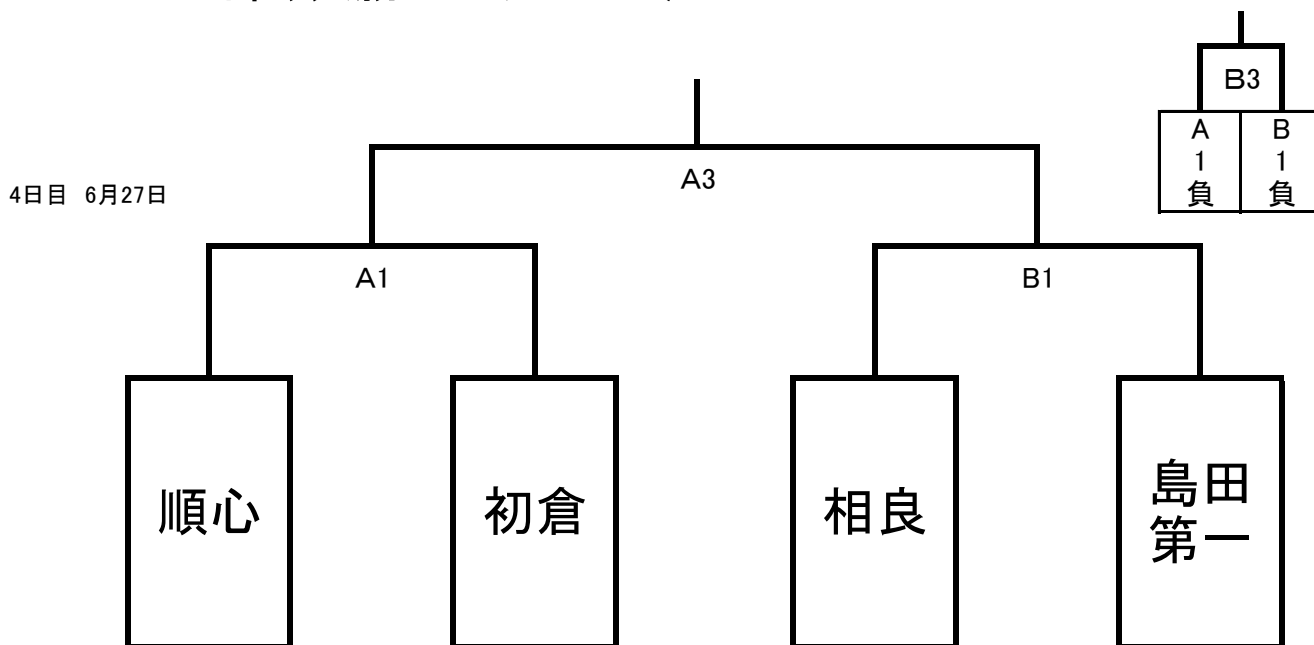

男子の部〈決勝トーナメント〉

女子の部〈決勝トーナメント〉

タイムテーブル(6月27日 開場 8:00)

※コート準備 8:00~8:30

① 9 : 1 5 ~
 ② 1 0 : 4 5 ~
 ③ 1 2 : 1 5 ~
 ④ 1 3 : 4 5 ~

【閉会式 最終試合終了後】

ローズアリーナメイン A・Bコート