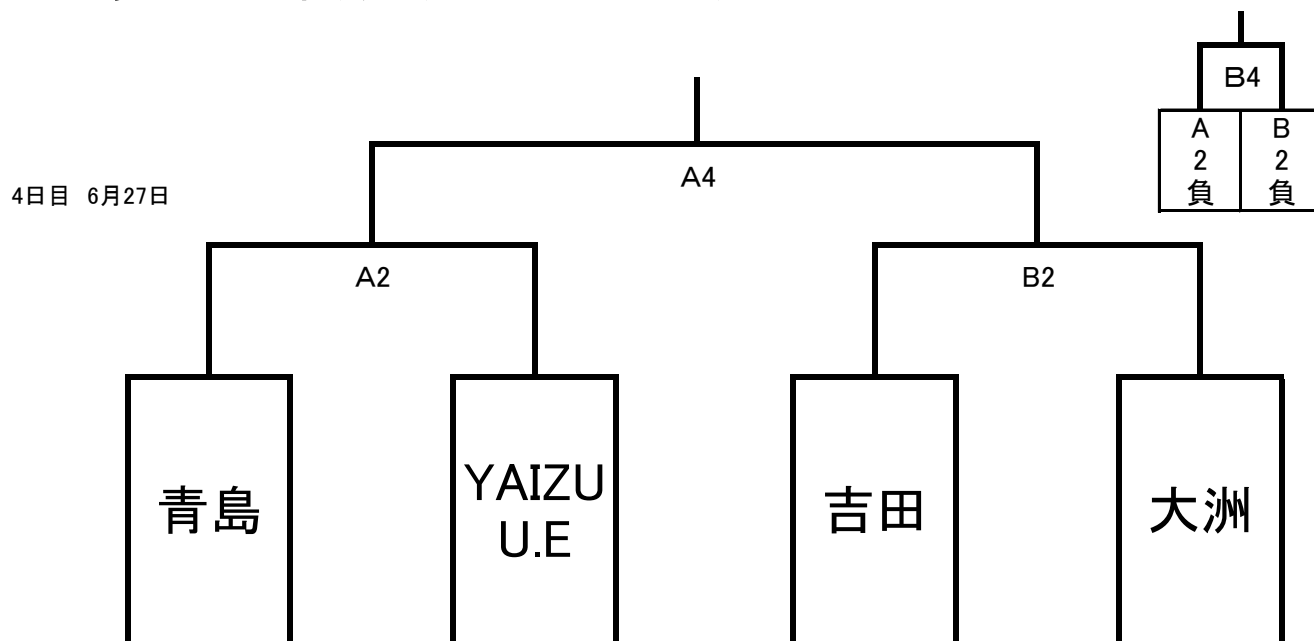

男子の部〈決勝トーナメント〉

女子の部〈決勝トーナメント〉

タイムテーブル(6月27日 開場 8:00)

※コート準備 8:00~8:30

① 9 : 1 5 ~
 ② 1 0 : 4 5 ~
 ③ 1 2 : 1 5 ~
 ④ 1 3 : 4 5 ~

【閉会式 最終試合終了後】

ローズアリーナメイン A・Bコート