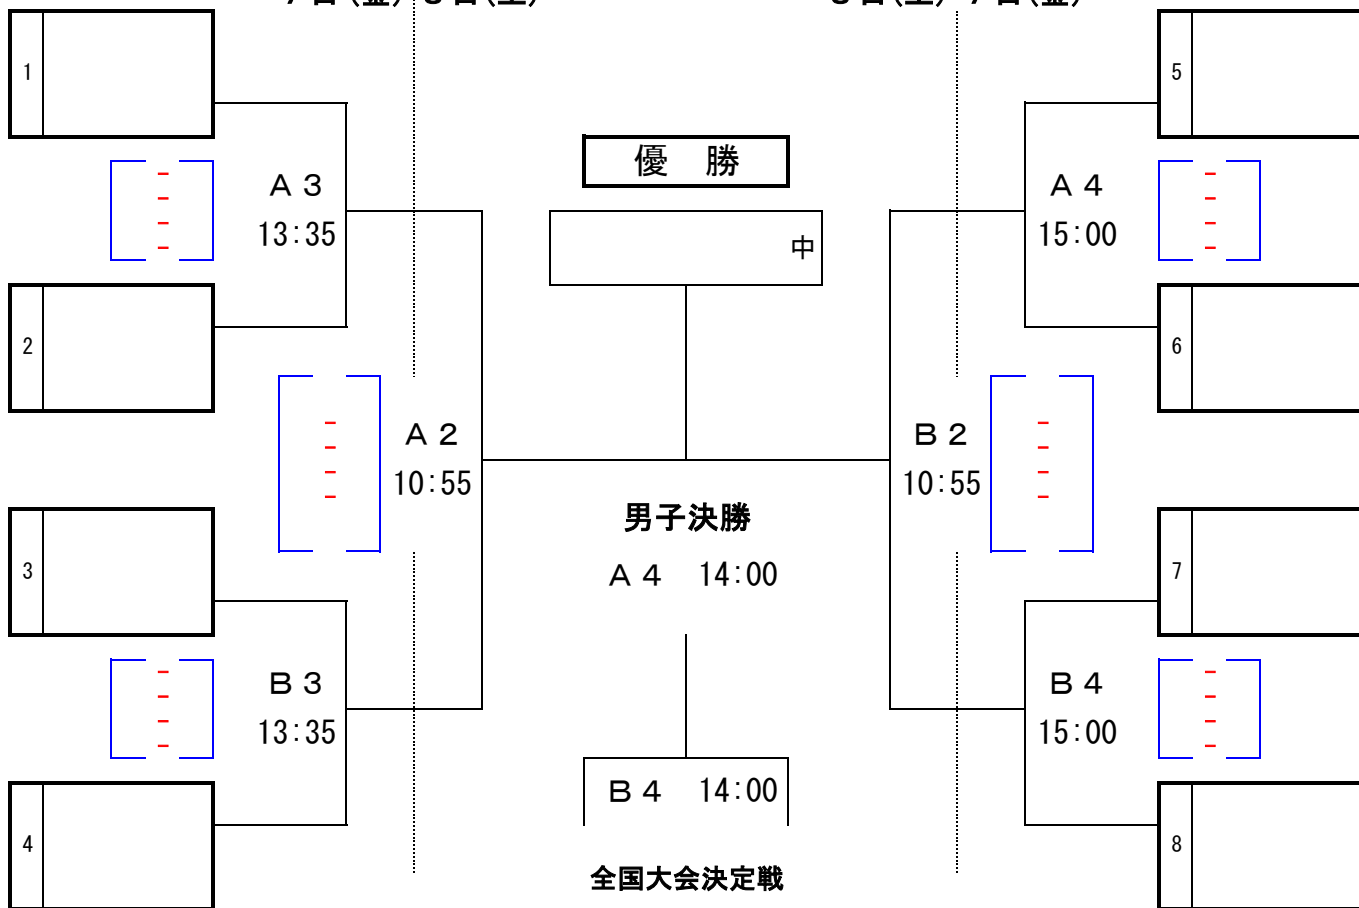

第 48 回 東海中学校総合体育大会バスケットボール大会 組み合わせ

会場： 日碓ハイウェーアリーナ

男子の部

パターン

7日(金) 8日(土)

8日(土) 7日(金)

女子の部

パターン

7日(金) 8日(土)

8日(土) 7日(金)