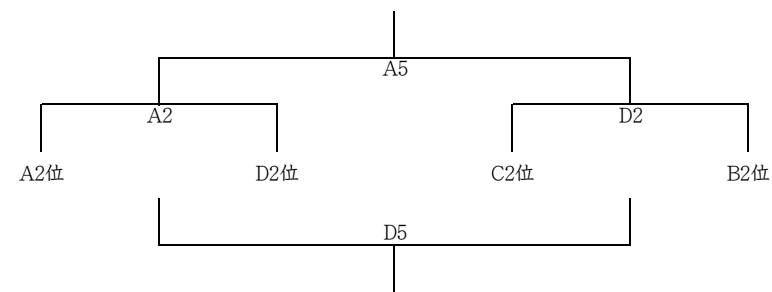

Cリーグ	C.grit	Regulus	GYMRATS	順位
C.grit		B6	B2	
Regulus			B4	
GYMRATS				

Dリーグ	ONE	ACRO	swagga girls	順位
ONE		B5	B1	
ACRO			B3	
swagga girls				

★新人戦の結果
 1位中部 2位中部

◆2日目 6月14日(日)御殿場市民体育館

☆1～4位決定トーナメント

☆5～8位決定トーナメント

☆9～12位決定トーナメント