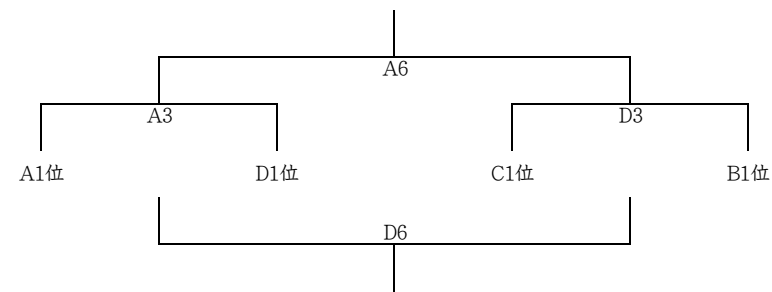

静岡県U15クラブ 会長杯県大会【女子】 各支部4チーム出場
 順位 1～12位(表彰3位まで)

◆1日目 6月13日(土)御殿場市民体育館

Aリーグ	VELTEX静岡 U15	stelLA	Roots	順位
VELTEX静岡 U15		A6	A2	
stelLA			A4	
Roots				

Bリーグ	RISE	BLOOM	ONE+	順位
RISE		A5	A1	
BLOOM			A3	
ONE+				

Cリーグ	C.grit	Regulus	GYMRATS	順位
C.grit		B6	B2	
Regulus			B4	
GYMRATS				

Dリーグ	ONE	ACRO	swagga girls	順位
ONE		B5	B1	
ACRO			B3	
swagga girls				

★新人戦の結果
 1位中部 2位中部

◆2日目 6月14日(日)御殿場市民体育館

☆1～4位決定トーナメント

☆5～8位決定トーナメント

☆9～12位決定トーナメント