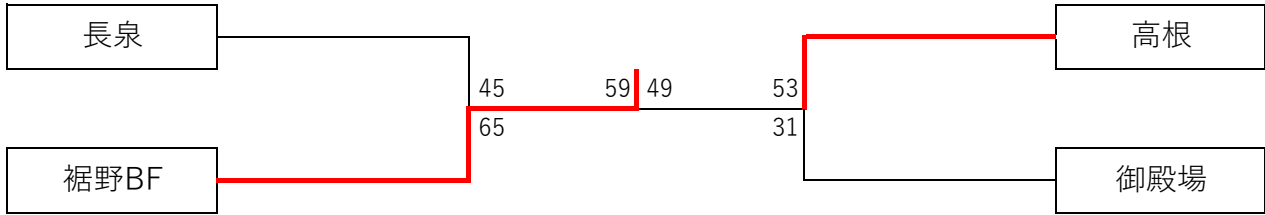

2026年度 東部支部会長杯_駿東地区女子決勝(2026年5月23日@清水南小学校)

【3位決定戦】

【5位決定戦】

【7位決定戦】

1回戦

清水町KF	78	32	-	6	13	長泉	朝日	58	10	-	8	34	裾野BF
		10	-	2					20	-	12		
		24	-	0					18	-	6		
		12	-	5					10	-	8		
		-	-	-					-	-	-		
裾野RA	44	20	-	6	38	高根	北郷成美	68	20	-	0	13	御殿場
		5	-	12					18	-	2		
		9	-	12					18	-	0		
		10	-	8					12	-	11		
		-	-	-					-	-	-		

敗者戦_1回戦

裾野BF	65	17	-	17	45	長泉	高根	53	15	-	9	31	御殿場
		26	-	4					9	-	12		
		18	-	6					17	-	6		
		4	-	18					12	-	4		
		-	-	-					-	-	-		

5-6位決定戦				7-8位決定戦									
裾野RA	59	17	-	11	49	高根	長泉	42	10	-	8	32	御殿場
		16	-	14					16	-	10		
		14	-	15					7	-	6		
		12	-	9					9	-	8		
			-							-			