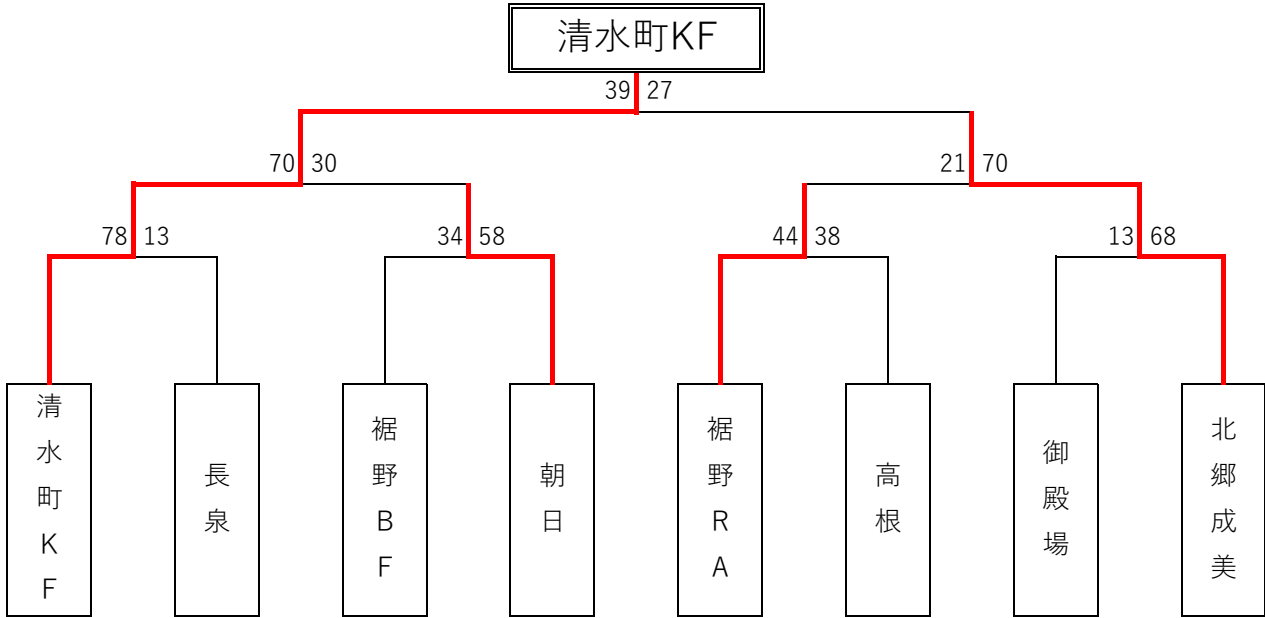

2026年度 東部支部会長杯_駿東地区女子決勝(2026年5月23日@清水南小学校)

【3位決定戦】

【5位決定戦】

【7位決定戦】

1回戦

清水町KF	78	32	-	6	13	長泉	朝日	58	10	-	8	34	裾野BF
		10	-	2					20	-	12		
		24	-	0					18	-	6		
		12	-	5					10	-	8		
		-	-	-					-	-	-		
裾野RA	44	20	-	6	38	高根	北郷成美	68	20	-	0	13	御殿場
		5	-	12					18	-	2		
		9	-	12					18	-	0		
		10	-	8					12	-	11		
		-	-	-					-	-	-		

敗者戦_1回戦

裾野BF	65	17	-	17	45	長泉	高根	53	15	-	9	31	御殿場
		26	-	4					9	-	12		
		18	-	6					17	-	6		
		4	-	18					12	-	4		
		-	-	-					-	-	-		

5-6位決定戦				7-8位決定戦									
裾野RA	59	17	-	11	49	高根	長泉	42	10	-	8	32	御殿場
		16	-	14					16	-	10		
		14	-	15					7	-	6		
		12	-	9					9	-	8		
			-							-			