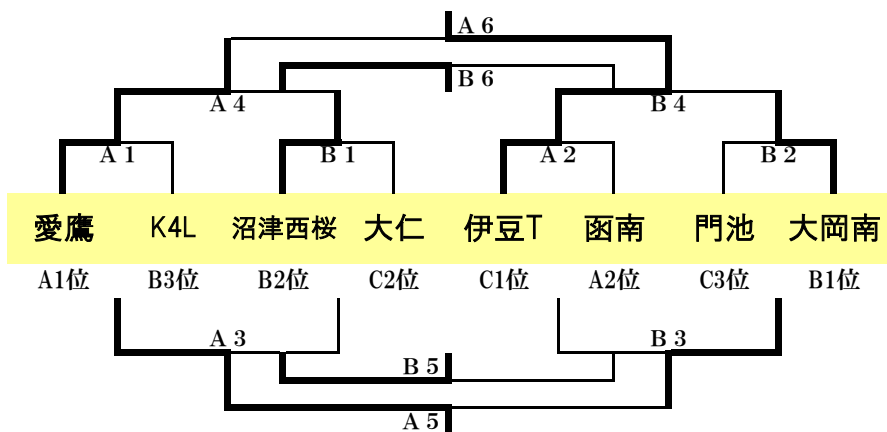

2026年度 春季東部中央地区女子決勝大会
 (会長杯 東部支部 東部中央地区順位決定戦)

開催日	2026年5月24日
会場	韭山小

順位表	優勝	準優勝	3位	4位	5位	6位	7位	8位
	伊豆T	愛鷹	沼津西桜	大岡南	K4L	門池	大仁	函南

No.	A コ ー ト	
	淡 色	濃 色
A 1	一回戦 A1位 愛鷹 49 - 25	B3位 K4L
A 2	一回戦 C1位 伊豆T 74 - 23	A2位 函南
A 3	敗者戦 A1負 K4L 32 - 20	B1負 大仁
A 4	準決勝 A1勝 愛鷹 57 - 12	B1勝 沼津西桜
A 5	五位決 A3勝 K4L 35 - 19	B3勝 門池
A 6	決勝 A4勝 愛鷹 42 - 44	B4勝 伊豆T

No.	B コ ー ト	
	淡 色	濃 色
B 1	一回戦 B2位 沼津西桜 36 - 23	C2位 大仁
B 2	一回戦 C3位 門池 12 - 33	B1位 大岡南
B 3	敗者戦 A2負 函南 36 - 41	B2負 門池
B 4	準決勝 A2勝 伊豆T 49 - 32	B2勝 大岡南
B 5	七位決 A3負 大仁 58 - 28	B3負 函南
B 6	三位決 A4負 沼津西桜 33 - 30	B4負 大岡南