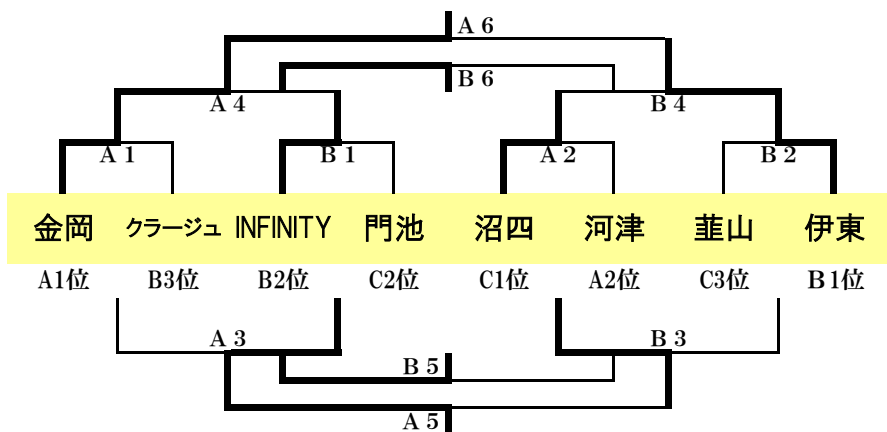

2026年度 春季東部中央地区男子決勝大会
 (会長杯 東部支部 東部中央地区順位決定戦)

開催日	2026年5月17日
会場	片浜小

順位表	優勝	準優勝	3位	4位	5位	6位	7位	8位
	金岡	伊東	INFINITY	沼四	門池	河津	クラージュ	葦山

No.	A コ ー ト	
	淡 色	濃 色
A 1	一回戦 A 1 位 金岡 52 - 23	B 2 位 クラージュ
A 2	一回戦 C 1 位 沼四 45 - 37	D 2 位 河津
A 3	敗者戦 A 1 負 クラージュ 19 - 44	B 1 負 門池
A 4	準決勝 A 1 勝 金岡 56 - 30	B 1 勝 INFINITY
A 5	五位決 A 3 勝 門池 52 - 44	B 3 勝 河津
A 6	決勝 A 4 勝 金岡 63 - 61	B 4 勝 伊東

No.	B コ ー ト	
	淡 色	濃 色
B 1	一回戦 C 2 位 INFINITY 54 - 37	D 1 位 門池
B 2	一回戦 A 2 位 葦山 19 - 71	B 1 位 伊東
B 3	敗者戦 A 2 負 河津 77 - 27	B 2 負 葦山
B 4	準決勝 A 2 勝 沼四 34 - 46	B 2 勝 伊東
B 5	七位決 A 3 負 クラージュ 37 - 32	B 3 負 葦山
B 6	三位決 A 4 負 INFINITY 50 - 25	B 4 負 沼四