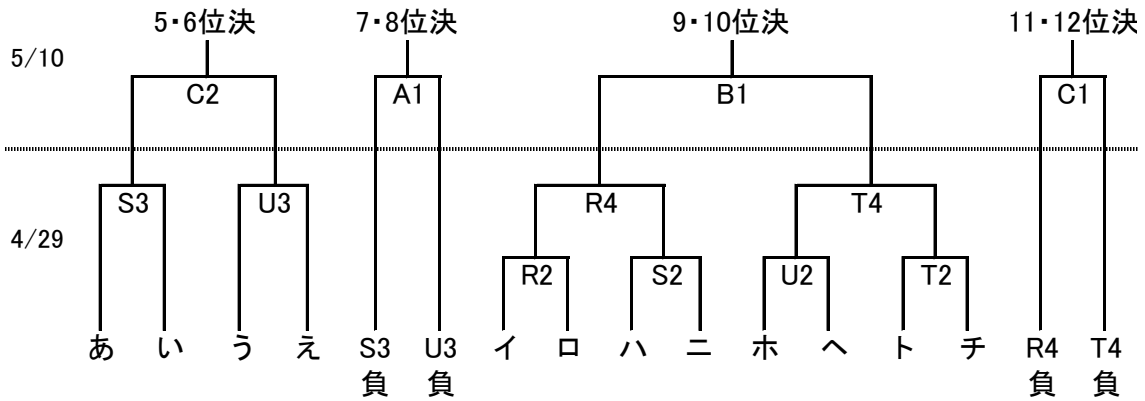

令和8年度 高校総体バスケットボール競技東部地区予選

決勝トーナメント組み合わせ 女子(30チーム参加)

女子(24チーム)

令和8年度 高校総体バスケットボール競技東部地区予選

予選リーグ組み合わせ 女子

グループ	学校名 18チーム			
	1	2	3	4
A	葦山	田方農	富士	
B	富士市立	裾野・伊豆伊東	御殿場	
C	富士宮西	星陵	松崎・稲取	
D	沼津東	富士宮東	富士宮北	
E	吉原・富岳館	御殿場西	沼津西	
F	加藤学暁秀	知徳	下田	