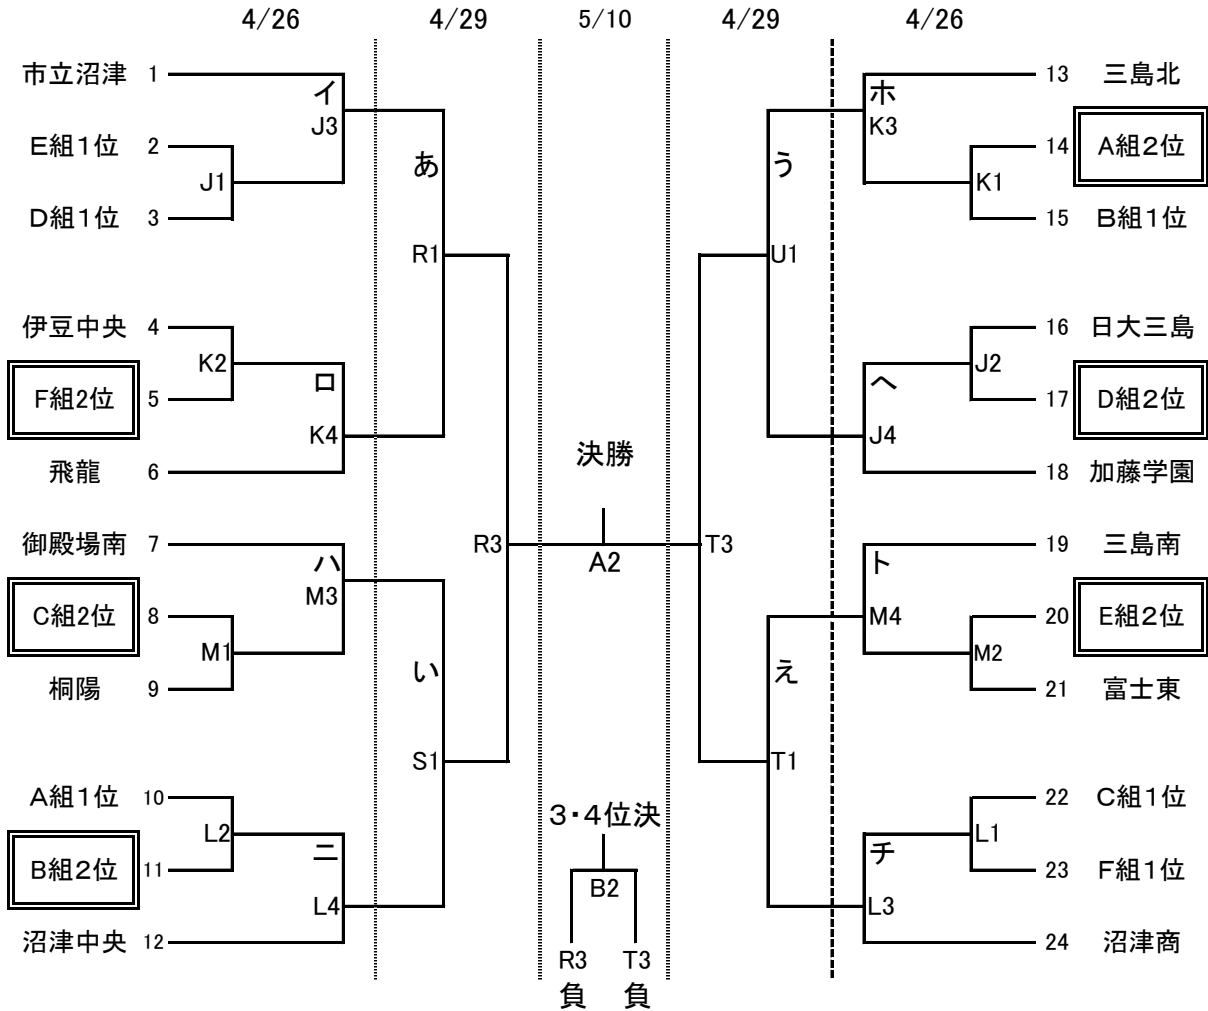

令和8年度 高校総体バスケットボール競技東部地区予選

決勝トーナメント組み合わせ 女子(30チーム参加)

女子(24チーム)

令和8年度 高校総体バスケットボール競技東部地区予選

予選リーグ組み合わせ 女子

グループ	学校名 18チーム			
	1	2	3	4
A	葦山	田方農	富士	
B	富士市立	裾野・伊豆伊東	御殿場	
C	富士宮西	星陵	松崎・稲取	
D	沼津東	富士宮東	富士宮北	
E	吉原・富岳館	御殿場西	沼津西	
F	加藤学暁秀	知徳	下田	

A・Fリーグ 吉原・田方農 会場

3チーム×2=6チーム

4/18 fコート (吉原会場)

1	葦山	田方農
2	加藤学暁秀	知徳

4/19 fコート (田方農会場)

1	葦山	富士
2	加藤学暁秀	下田
3	富士	田方農
4	下田	知徳

B・Eリーグ 吉原 会場

3チーム×2=6チーム