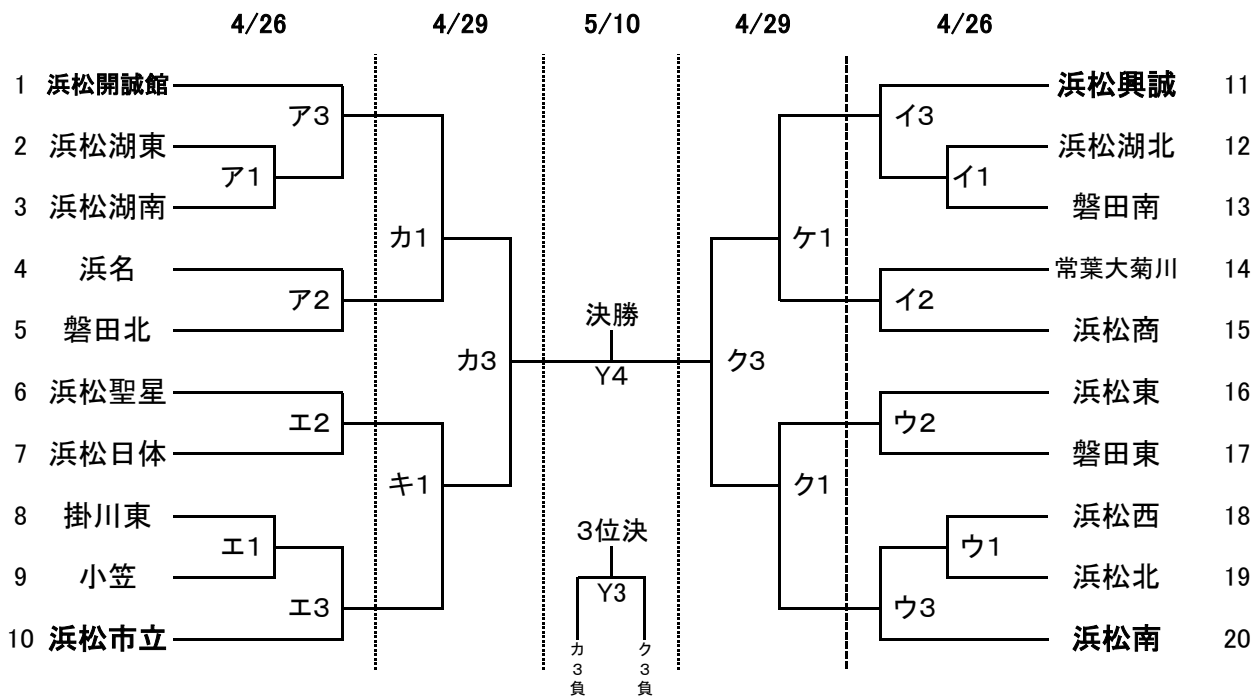

令和8年度 静岡県高等学校バスケットボール総合体育大会 西部地区予選

決勝トーナメント組み合わせ 女子

4/26 浜名(ア、イ) 掛川東(ウ、エ)
 4/29 浜松日体(カ、キ) 浜松湖北(ク、ケ)
 5/10 浜松聖星(Y、Z)

予選リーグ参加 26チーム

	1	2	3	4	4/18 会場	4/19 会場
a	浜松聖星	浜松湖北	浜松学芸		小笠	小笠
b	浜松商	小笠	磐田農		小笠	小笠
c	浜松東	浜松湖東	掛川西		掛川西	掛川西
d	磐田北	浜松北	磐田西		小笠	小笠
e	浜名	浜松西	遠江総合		小笠	小笠
f	磐田東	浜松湖南	聖隷		掛川西	掛川西
g	常葉大菊川	掛川東	袋井商	浜松江之島	大平台	大平台
h	浜松日体	磐田南	袋井	大平台	大平台	大平台

(予選1位) (予選2位) (予選3位) (予選4位)

会場
 聖隷
 大平台
 小笠
 掛川西