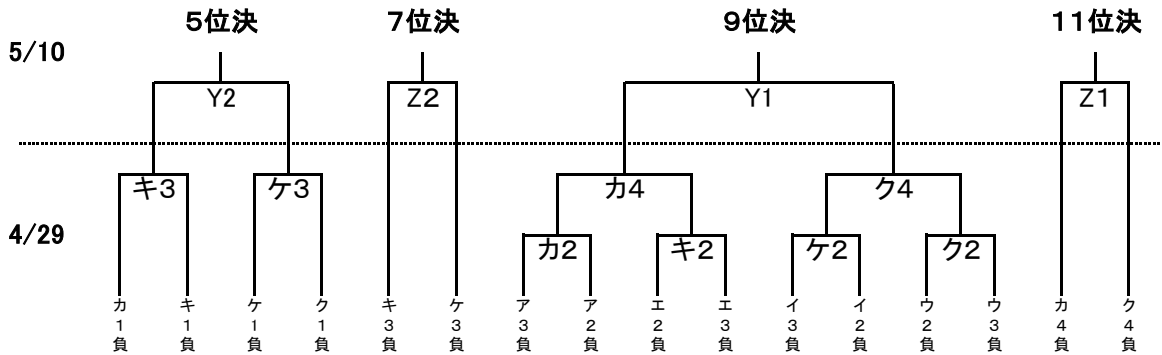

令和8年度 静岡県高等学校バスケットボール総合体育大会 西部地区予選

決勝トーナメント組み合わせ 女子

4/26 浜名(ア、イ) 掛川東(ウ、エ)
 4/29 浜松日体(カ、キ) 浜松湖北(ク、ケ)
 5/10 浜松聖星(Y、Z)

予選リーグ参加 26チーム

	1	2	3	4	4/18 会場	4/19 会場
a	浜松聖星	浜松湖北	浜松学芸		小笠	小笠
b	浜松商	小笠	磐田農		小笠	小笠
c	浜松東	浜松湖東	掛川西		掛川西	掛川西
d	磐田北	浜松北	磐田西		小笠	小笠
e	浜名	浜松西	遠江総合		小笠	小笠
f	磐田東	浜松湖南	聖隷		掛川西	掛川西
g	常葉大菊川	掛川東	袋井商	浜松江之島	大平台	大平台
h	浜松日体	磐田南	袋井	大平台	大平台	大平台

(予選1位) (予選2位) (予選3位) (予選4位)

会場
 聖隷
 大平台
 小笠
 掛川西