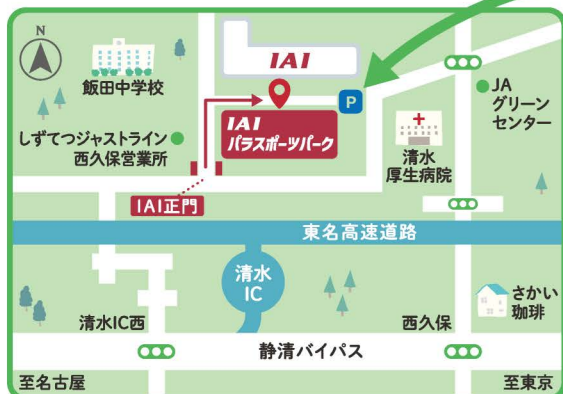

多目的エリア

10:00~11:30

パラスポーツ体験

- ・座ってポッチャ
- ・車いすスラローム
- ・車いすバスケット

こどもひろば

- ・座ってミニロボ
- ・ミニロボ体験
- ・大道芸体験

11:30~11:50 チアダンス

11:50~12:30 前座試合

12:30~13:00 車いすバスケット練習

13:00~14:00

車いすバスケット 日本生命カップ

招待チーム:
静岡県車椅子バスケットボールクラブ

車いす
バスケット
ボール
とは?

下肢などに障がいがある選手が、車いすを巧みに操ってゴールを競い合うスポーツです。東京2020パラリンピックで日本代表が銀メダルを獲得したことにより、一躍注目を集めています。

キッチンカーもたくさん来るよ!

清水のおいしいものに出会える
清水魚マルシェが参加!

スタンプラリー開催!

観戦 & 体験 でスタンプを集めよう!

スタンプ2個でスイーツをプレゼント

スタンプ4個でガチャを回して

オリジナルグッズを

プレゼント!

空くじなし!

アクセスマップ

アイエイアイの正門からお入りください。

立体駐車場完備

駐車場完備

多目的トイレ

更衣室あり

IAI パラスポーツパーク

静岡県静岡市清水区庵原町1210

皆様のあたたかいご支援を
お待ちしております