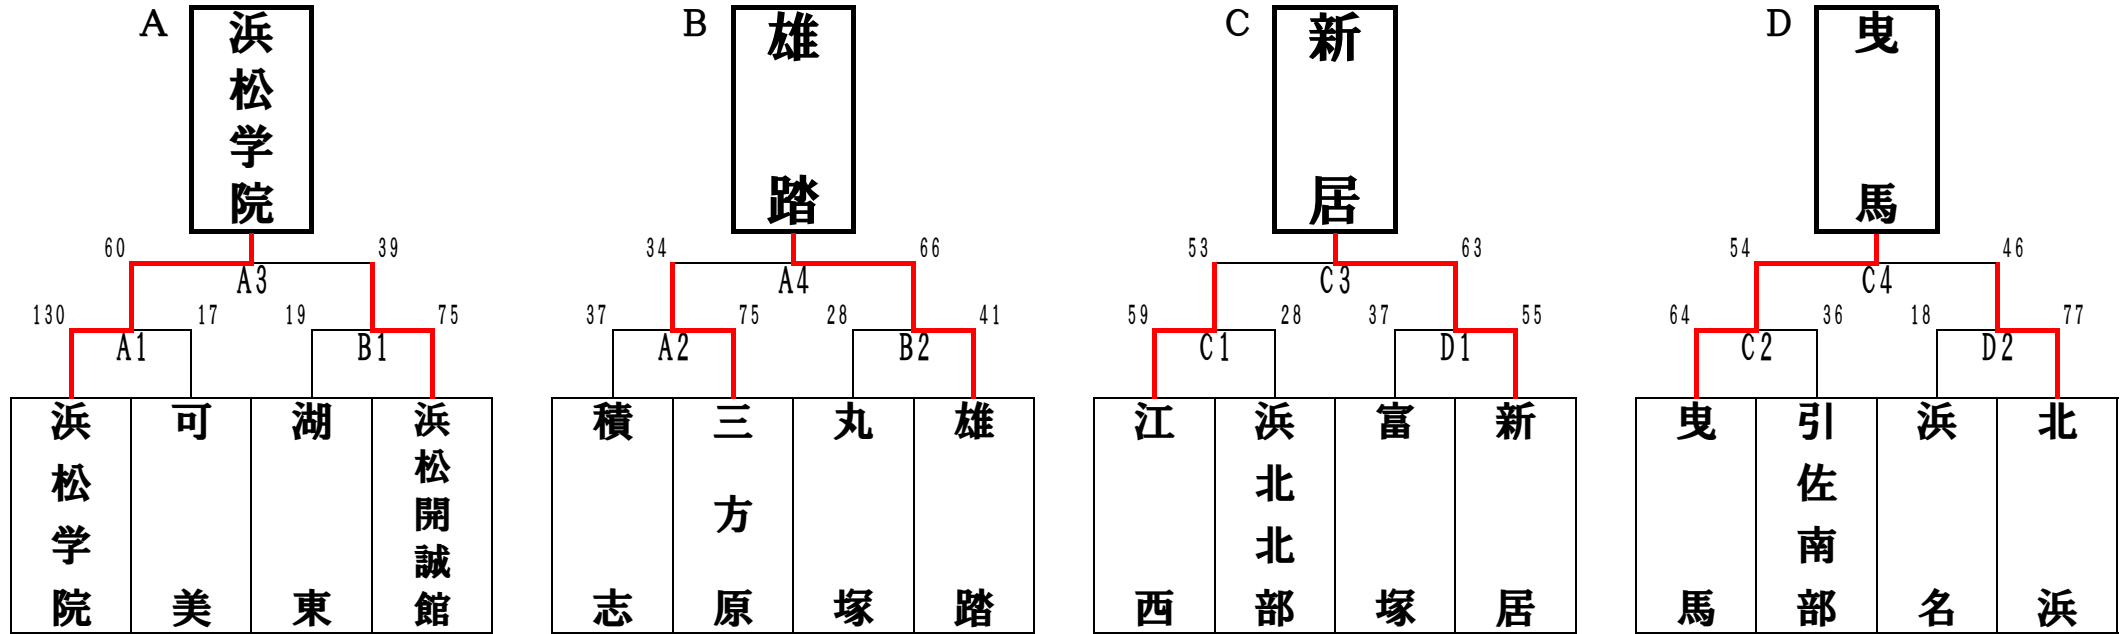

令和6年度 浜松地区1年生大会決勝トーナメント

＜男子＞ 雄踏中学校 (A・B) ・浜松東部中学校 (C・D)

＜女子＞ 舞阪総合体育館 (E・F) ・与進中学校 (G・H)