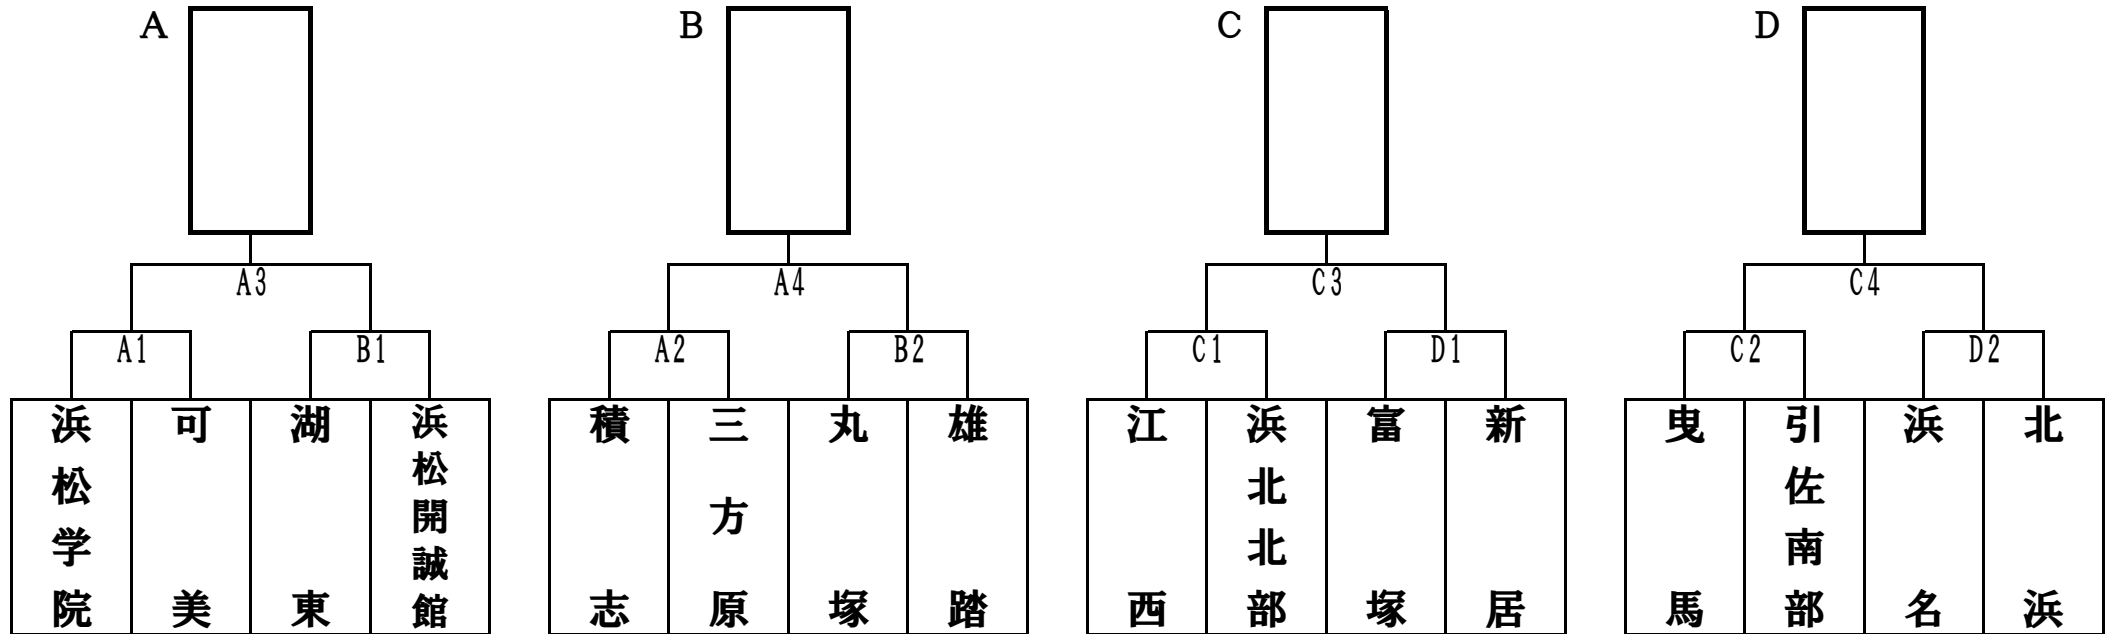

# 令和6年度 浜松地区1年生大会決勝トーナメント

＜男子＞ 雄踏中学校 (A・B) ・ 浜松東部中学校 (C・D)

＜女子＞ 舞阪総合体育館 (E・F) ・ 与進中学校 (G・H)