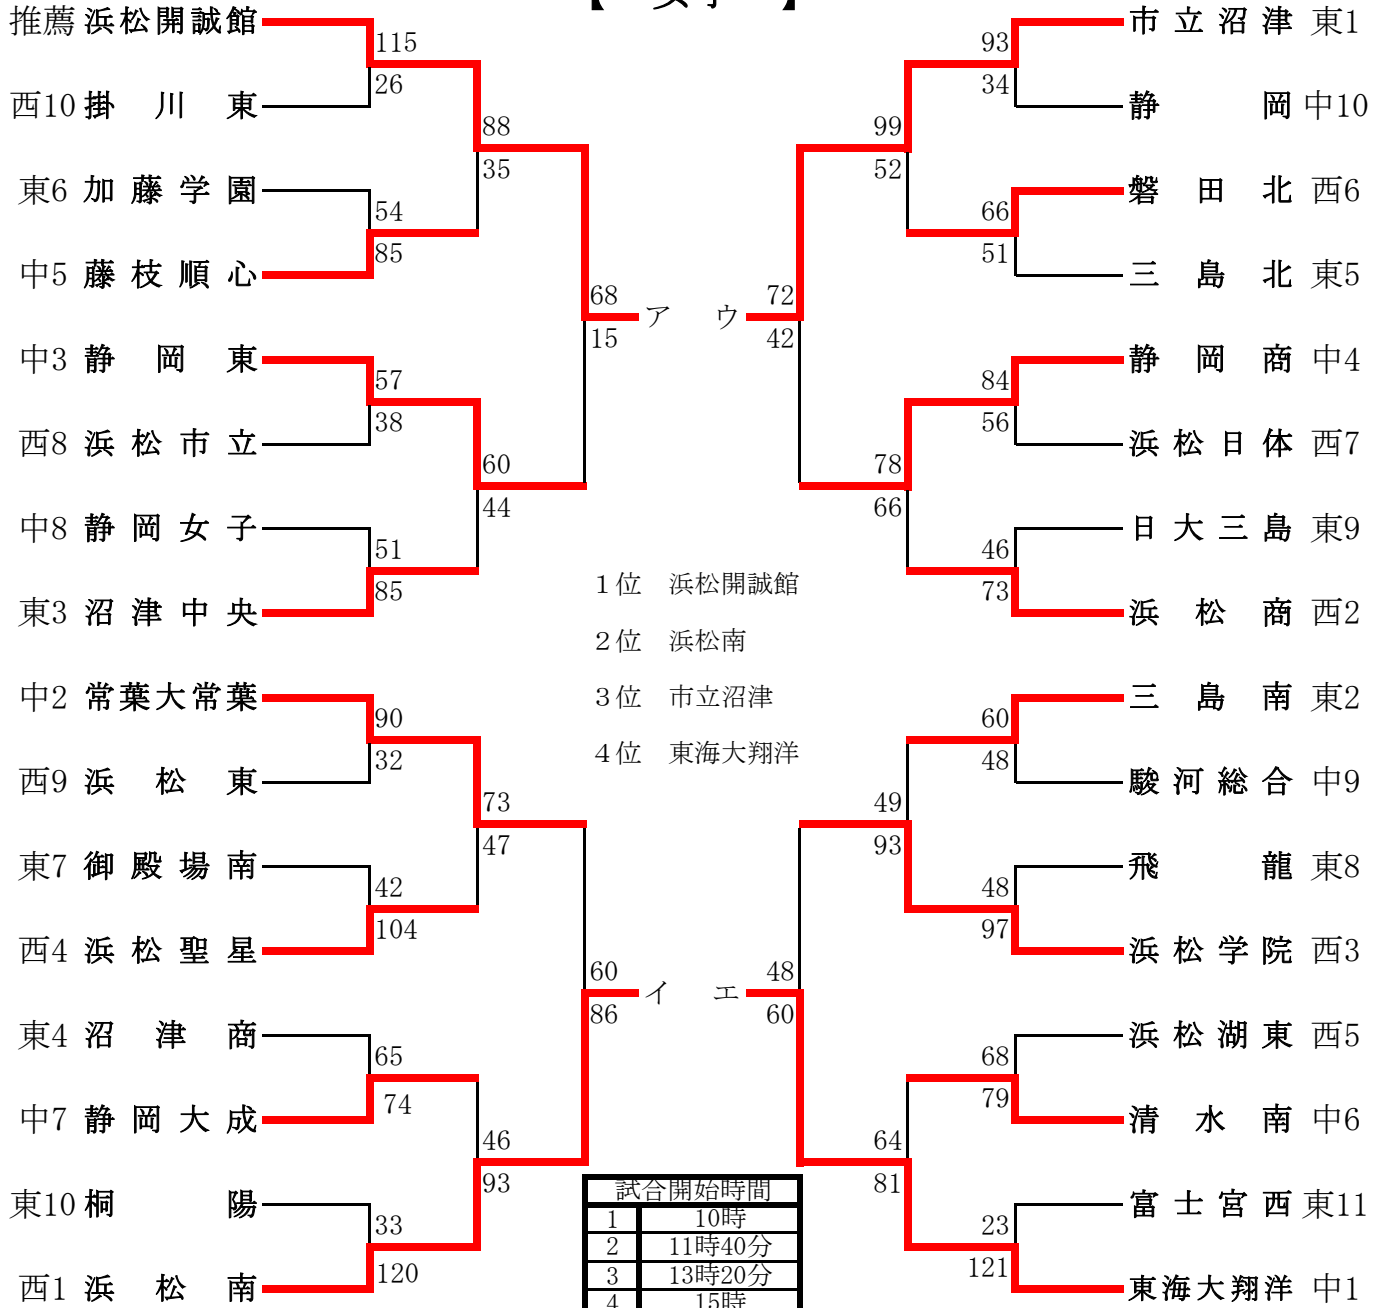

令和6年度東海高等学校バスケットボール新人大会静岡県予選兼
静岡県高等学校バスケットボール新人大会県大会組合せ

(西)

【 女子 】

期日	コート	時刻	対戦	会場
1月26日	S	13:20	浜松開誠館 80-62 浜松南	市立沼津高校
	T		静岡東 44-47 常葉大常葉	
	S	15:00	市立沼津 72-69 東海大翔洋	
	T		静岡商業 49-95 浜松学院	
2月1日	A	10:00	常葉大常葉 72-73 浜松学院	御殿場市体育館
	B		静岡東 45-42 静岡商業	
	A	13:20	浜松開誠館 52-60 東海大翔洋	
	B		浜松南 63-61 市立沼津	
2月2日	A	10:00	浜松開誠館 79-52 市立沼津	御殿場市体育館
	B		浜松南 72-60 東海大翔洋	