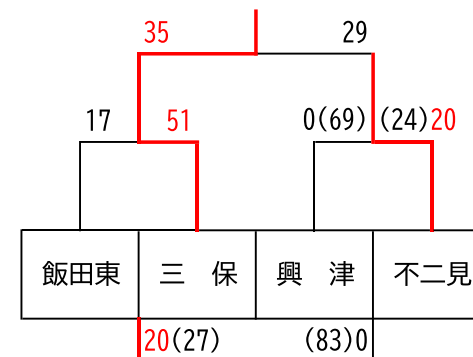

【Cブロック】

女子の部 順位決定戦ブロック表 2月2日(日)

【1位～3位決定戦】

	有度一	入江	庵原	勝敗 得失点	順位
有度一		○ 35-26	×	1勝1敗 +3	1位
入江	×		○ 29-22	1勝1敗 -2	3位
庵原	○ 38-32	×		1勝1敗 -1	2位

【4位～6位決定戦】

	岡	有度二	辻江尻	勝敗	順位
岡		○ 39-22	×	1勝1敗	5位
有度二	×		×	0勝2敗	6位
辻江尻	○ 20(70)-(31)0	○ 20(77)-( 8)0		2勝0敗	4位

【7位～11位決定戦】

大会結果：1位 有度一・2位 庵原・3位 入江・4位 辻江尻・5位 岡・6位 有度二・7位 三保・8位 不二見・9位 飯田東・10位 興津