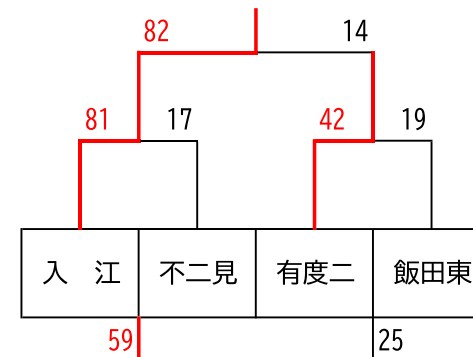

## 2025年 令和6年度 静岡市バスケットボール協会 会長杯大会

女子の部 予選ブロック表 1月26日(日)

【Aブロック】

	興津	庵原	岡	勝敗	順位
興津		×	×	0勝2敗	3位
庵原	○ 48-13		○ 54-28	2勝0敗	1位
岡	○ 40-33	×		1勝1敗	2位

【Bブロック】

	辻江尻	三保	有度一	勝敗	順位
辻江尻		○ 87-19	×	1勝1敗	2位
三保	×		×	0勝2敗	3位
有度一	○ 46-38	○ 90-12		2勝0敗	1位

【Cブロック】

女子の部 順位決定戦ブロック表 2月2日(日)

【1位～3位決定戦】

	有度一	入江	庵原	勝敗 得失点	順位
有度一		○ 35-26	×	1勝1敗 +3	1位
入江	×		○ 29-22	1勝1敗 -2	3位
庵原	○ 38-32	×		1勝1敗 -1	2位

【4位～6位決定戦】

	岡	有度二	辻江尻	勝敗	順位
岡		○ 39-22	×	1勝1敗	5位
有度二	×		×	0勝2敗	6位
辻江尻	○ 20(70)-(31)0	○ 20(77)-( 8)0		2勝0敗	4位

【7位～11位決定戦】

大会結果：1位 有度一・2位 庵原・3位 入江・4位 辻江尻・5位 岡・6位 有度二・7位 三保・8位 不二見・9位 飯田東・10位 興津