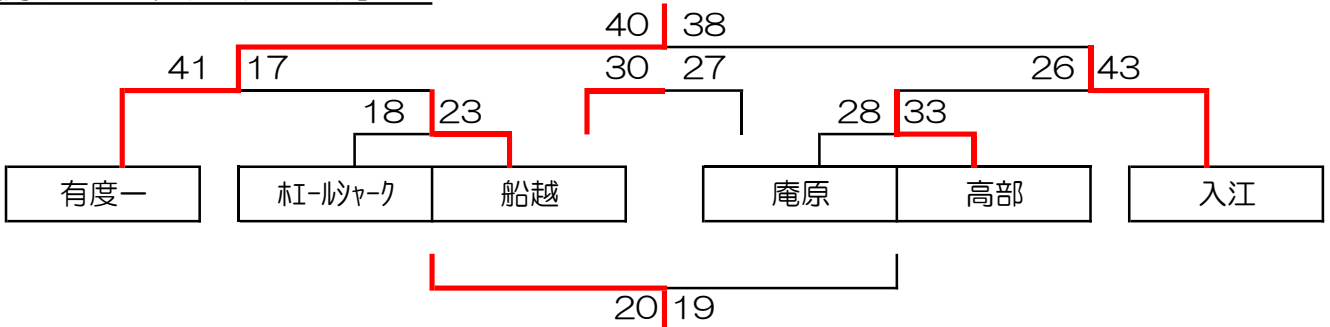

予選【男子Bブロック】

		入江	船越	マリンスターズ	順位
S2	入江		28-25	75-16	1
S5	船越	25-28		56-25	2
S8	マリンスターズ	16-75	25-56		3

予選【男子Cブロック】

5. 組合せ(決勝)

【男子1~6位トーナメント】

【男子7~10位トーナメント】

6. 順位

- |        |            |        |        |             |
|--------|------------|--------|--------|-------------|
| 1位 有度一 | 2位 入江      | 3位 船越  | 4位 高部  | 5位 ホエールシャーク |
| 6位 庵原  | 7位 マリンスターズ | 8位 飯田東 | 9位 有度二 | 10位 蒲原      |