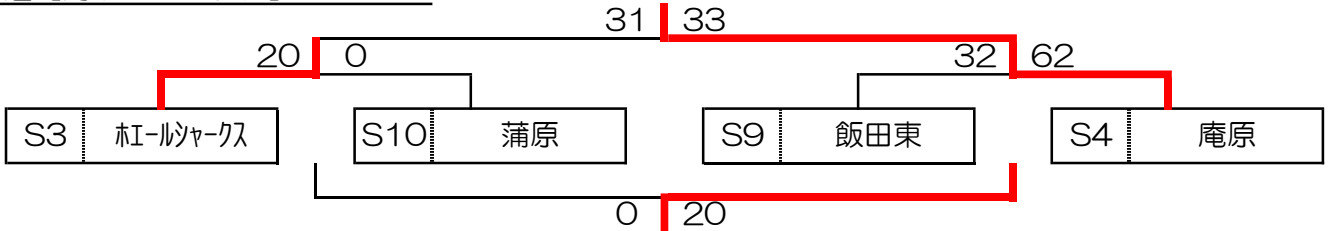

令和6年度 第22回 静岡市バスケットボール協会 会長杯大会 ブロック表【男子】

1. 日時 : 2025年1月26日(日)、2月2日(日)
2. 会場 : 市内小学校
3. 出場チーム : 飯田東、庵原、入江、有度一、有度二、蒲原、高部、船越、ホエールシャークス、マリンスターズ 計: 10チーム
4. 組合せ(予選)

予選【男子Aブロック】

		有度一	有度二	高部	順位
S1	有度一		-	34-31	1
S6	有度二	-		9-65	3
S7	高部	31-34	65-9		2

予選【男子Bブロック】

		入江	船越	マリンスターズ	順位
S2	入江		28-25	75-16	1
S5	船越	25-28		56-25	2
S8	マリンスターズ	16-75	25-56		3

予選【男子Cブロック】

5. 組合せ(決勝)

【男子1~6位トーナメント】

【男子7~10位トーナメント】

6. 順位

- |        |            |        |        |             |
|--------|------------|--------|--------|-------------|
| 1位 有度一 | 2位 入江      | 3位 船越  | 4位 高部  | 5位 ホエールシャーク |
| 6位 庵原  | 7位 マリンスターズ | 8位 飯田東 | 9位 有度二 | 10位 蒲原      |