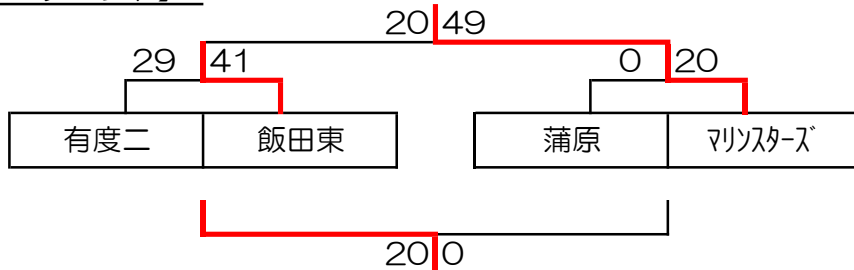

予選【男子Bブロック】

		入江	船越	マリンスターズ	順位
S2	入江		28-25	75-16	1
S5	船越	25-28		56-25	2
S8	マリンスターズ	16-75	25-56		3

予選【男子Cブロック】

5. 組合せ(決勝)

【男子1~6位トーナメント】

【男子7~10位トーナメント】

6. 順位

- |        |            |        |        |             |
|--------|------------|--------|--------|-------------|
| 1位 有度一 | 2位 入江      | 3位 船越  | 4位 高部  | 5位 ホエールシャーク |
| 6位 庵原  | 7位 マリンスターズ | 8位 飯田東 | 9位 有度二 | 10位 蒲原      |