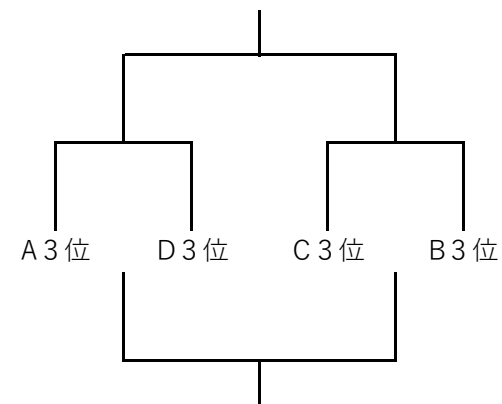

U14クラブ 新人戦県大会【女子】 各支部4チーム出場

順位 1～12位（表彰3位まで）

◆1日目 1月19日（日）掛川市南体育館し～すぼ

Aリーグ	ONE(西1)	RISE(中3)	BLOOM(東4)
ONE(西1)		A-1	A-5
RISE(中3)			A-3
BLOOM(東4)			

Bリーグ	FUJIYAMA(東1)	Trias(西3)	MSR(中4)
FUJIYAMA(東1)		A-2	A-6
Trias(西3)			A-4
MSR(中4)			

Cリーグ	ヘルテックス(中1)	沼津ACRO(東3)	浜松西SS(西4)
ヘルテックス(中1)		B-1	B-5
沼津ACRO(東3)			B-3
浜松西SS(西4)			

Dリーグ	Regulus(西2)	C.grit(東2)	swagga girls(中2)
Regulus(西2)		B-2	B-6
C.grit(東2)			B-4
swagga girls(中2)			

◆2日目 1月25日（土）掛川市南体育館し～すぼ

☆1～4位決定トーナメント

☆9～12位決定トーナメント

☆5～8位決定トーナメント