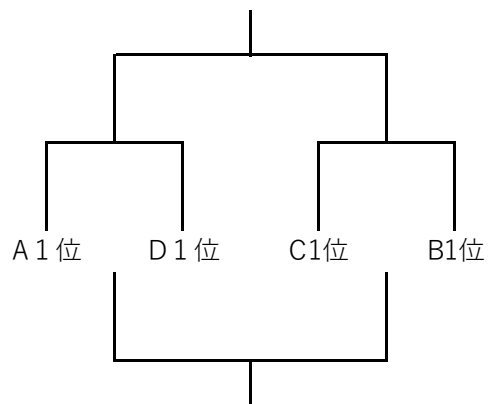

U14クラブ 新人戦県大会【女子】 各支部4チーム出場

順位 1～12位（表彰3位まで）

◆1日目 1月19日（日）掛川市南体育館し～すぼ

Aリーグ	ONE(西1)	RISE(中3)	BLOOM(東4)
ONE(西1)		A-1	A-5
RISE(中3)			A-3
BLOOM(東4)			

Bリーグ	FUJIYAMA(東1)	Trias(西3)	MSR(中4)
FUJIYAMA(東1)		A-2	A-6
Trias(西3)			A-4
MSR(中4)			

Cリーグ	ヘルテックス(中1)	沼津ACRO(東3)	浜松西SS(西4)
ヘルテックス(中1)		B-1	B-5
沼津ACRO(東3)			B-3
浜松西SS(西4)			

Dリーグ	Regulus(西2)	C.grit(東2)	swagga girls(中2)
Regulus(西2)		B-2	B-6
C.grit(東2)			B-4
swagga girls(中2)			

◆2日目 1月25日（土）掛川市南体育館し～すぼ

☆1～4位決定トーナメント

☆9～12位決定トーナメント

☆5～8位決定トーナメント