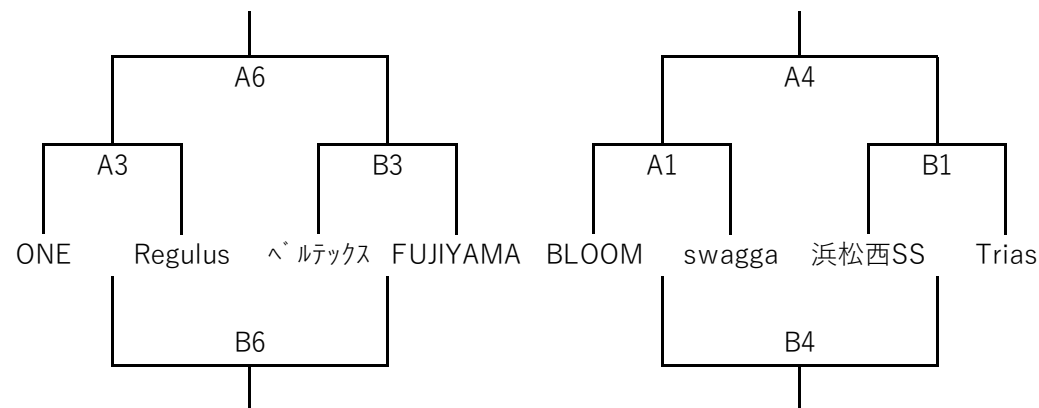

U14クラブ 新人戦県大会【女子】 各支部4チーム出場

順位 1～12位（表彰3位まで）

◆1日目 1月19日（日）掛川市南体育館し～すぽ

◎	Aリーグ	ONE(西1)	RISE(中3)	BLOOM(東4)	
	ONE(西1)		○74-33	○84-40	1
	RISE(中3)	●33-74		○47-34	2
	BLOOM(東4)	●40-84	●34-47		3

○	Bリーグ	FUJIYAMA (東1)	Trias(西3)	MSR(中4)	
	FUJIYAMA (東1)		○54-42	○84-21	1
	Trias(西3)	●42-54		●39-47	3
	MSR(中4)	●21-84	○47-39		2

△	Cリーグ	へ`ルテックス(中1)	沼津ACRO(東3)	浜松西SS (西4)	
	へ`ルテックス(中1)		○45-36	○100-15	1
	沼津ACRO(東3)	●36-45		○80-32	2
	浜松西SS (西4)	●15-100	●32-80		3

▲	Dリーグ	Regulus (西2)	C.grit(東2)	swagga girls(中2)	
	Regulus (西2)		○65-36	○71-42	1
	C.grit(東2)	●36-65		○58-56	2
	swagga girls(中2)	●42-71	●56-58		3

★昨年度結果

1位西部 2位東部 3位西部 4位中部

◆2日目 1月25日（土）掛川市南体育館し～すぽ

☆1～4位決定トーナメント

☆9～12位決定トーナメント

☆5～8位決定トーナメント