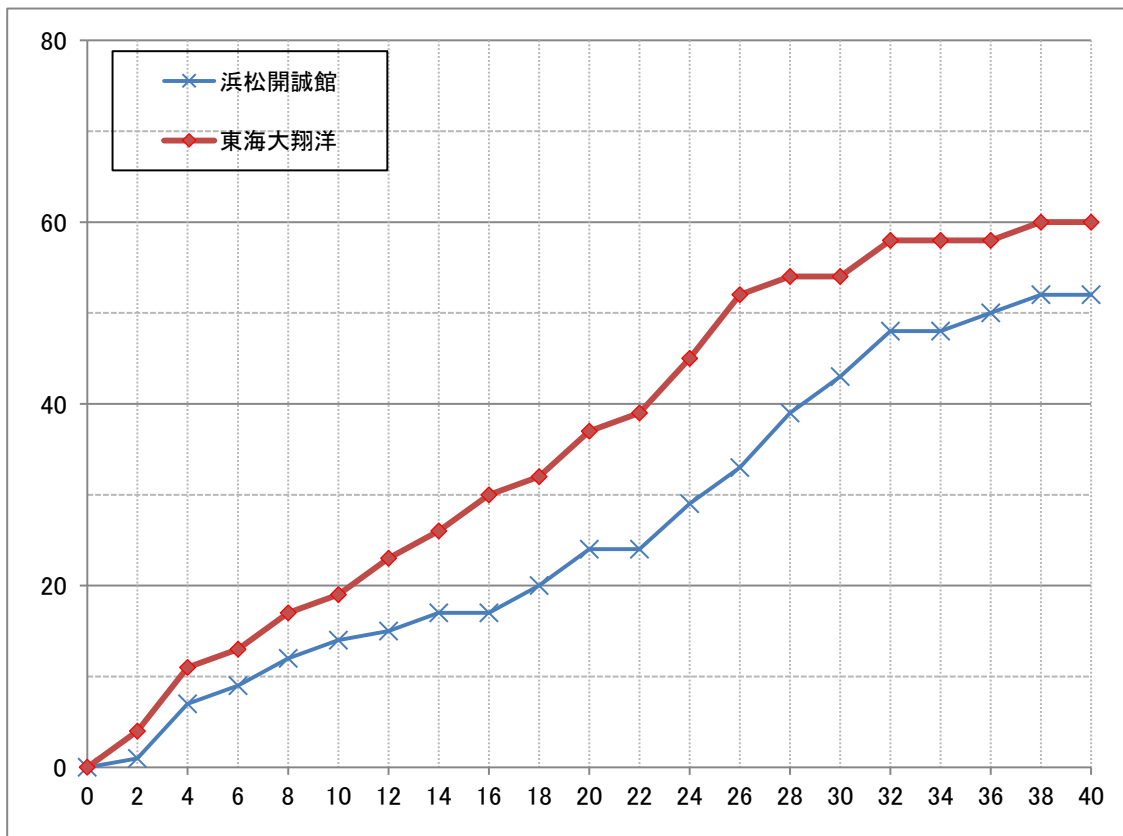

令和6年度 県高校新人 兼 東海新人県予選

女子決勝リーグ

試合日 2025年2月1日
 会場 御殿場市体育館
 コート A コート
 開始時間 13:20

TEAM A		TEAM B
浜松開誠館	14 - 19	東海大翔洋
(西部)	10 - 18	(中部)
52	19 - 17	60
	9 - 6	
	OT	
	-	

TEAM A 浜松開誠館 (西部)

No	S	選手名	PTS	3P	2P	FT	F
4	*	前川 桃花	17	1	6	2	0
5	*	小幡 美空	0	0	0	0	4
6		山本 爽未	7	1	2	0	4
7	*	牧田 知紘	13	1	3	4	1
8	*	垣内 優希奈	8	0	4	0	0
9	*	小林 陽菜乃	7	0	3	1	0
10	DNP	鈴木 結愛	0	0	0	0	0
11	DNP	織田 百々花	0	0	0	0	0
12	DNP	佐々木 涼渚	0	0	0	0	0
13	DNP	坪田 桜子	0	0	0	0	0
14	DNP	佐伯 捺桜	0	0	0	0	0
15	DNP	藤谷 友羅	0	0	0	0	0
16	DNP	鈴木 千夏	0	0	0	0	0
17	DNP	片岡 美紗	0	0	0	0	0
18	DNP	熊谷 波音	0	0	0	0	0
19	DNP	持田 莉子	0	0	0	0	0
TEAM/COACH			/	/	/	/	0
TOTAL			52	3	18	7	9

【 得点経過 】

TEAM B 東海大翔洋 (中部)

No	S	選手名	PTS	3P	2P	FT	F
1	*	星 合 汐 凧	4	0	2	0	1
7	DNP	遠 藤 衣 月	0	0	0	0	0
11	DNP	羽 石 あ ず み	0	0	0	0	0
17	*	山 内 楓	13	1	4	2	1
18		青 島 由 來	0	0	0	0	1
21	DNP	山 内 葵	0	0	0	0	0
24	*	稲 葉 叶	15	0	6	3	4
25		多々良 心優	0	0	0	0	0
31		森 理 柊 子	0	0	0	0	1
32	*	北 川 伶 奈	23	3	7	0	0
64	DNP	田 名 部 桃 凧	0	0	0	0	0
99	*	森 理 彩 子	5	0	2	1	3
TEAM/COACH			/	/	/	/	0
TOTAL			60	4	21	6	11