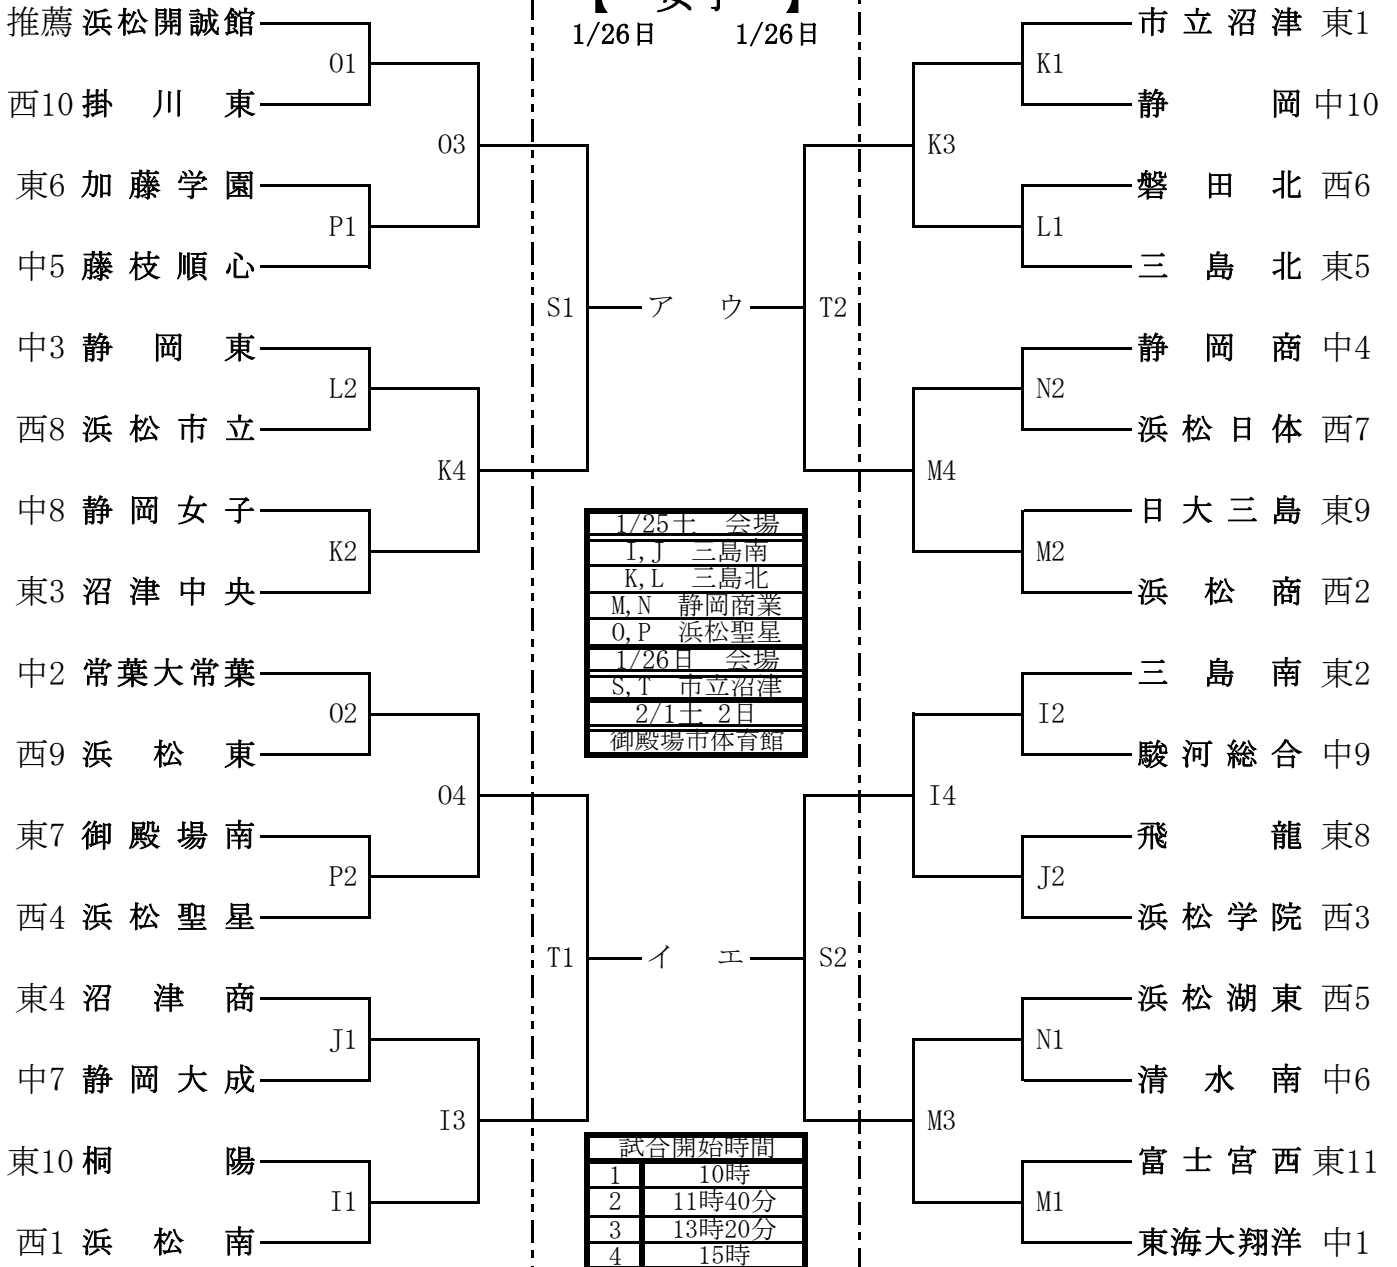

令和6年度東海高等学校バスケットボール新人大会静岡県予選兼
静岡県高等学校バスケットボール新人大会県大会組合せ

(西)

期日	コート	時刻	対戦	会場
1月26日 日	S	13:20	アの勝者 対 イの勝者	市立沼津高校
	T		アの敗者 対 イの敗者	
	S	15:00	ウの勝者 対 エの勝者	
	T		ウの敗者 対 エの敗者	
2月1日 土	A	10:00	5位決定戦	御殿場市体育館
	B		7位決定戦	
	A	13:20	ア対イの勝者 対 ウ対エの敗者	
	B		ア対イの敗者 対 ウ対エの勝者	
2月2日 日	A	10:00	ア対イの勝者 対 ウ対エの勝者	御殿場市体育館
	B		ア対イの敗者 対 ウ対エの敗者	