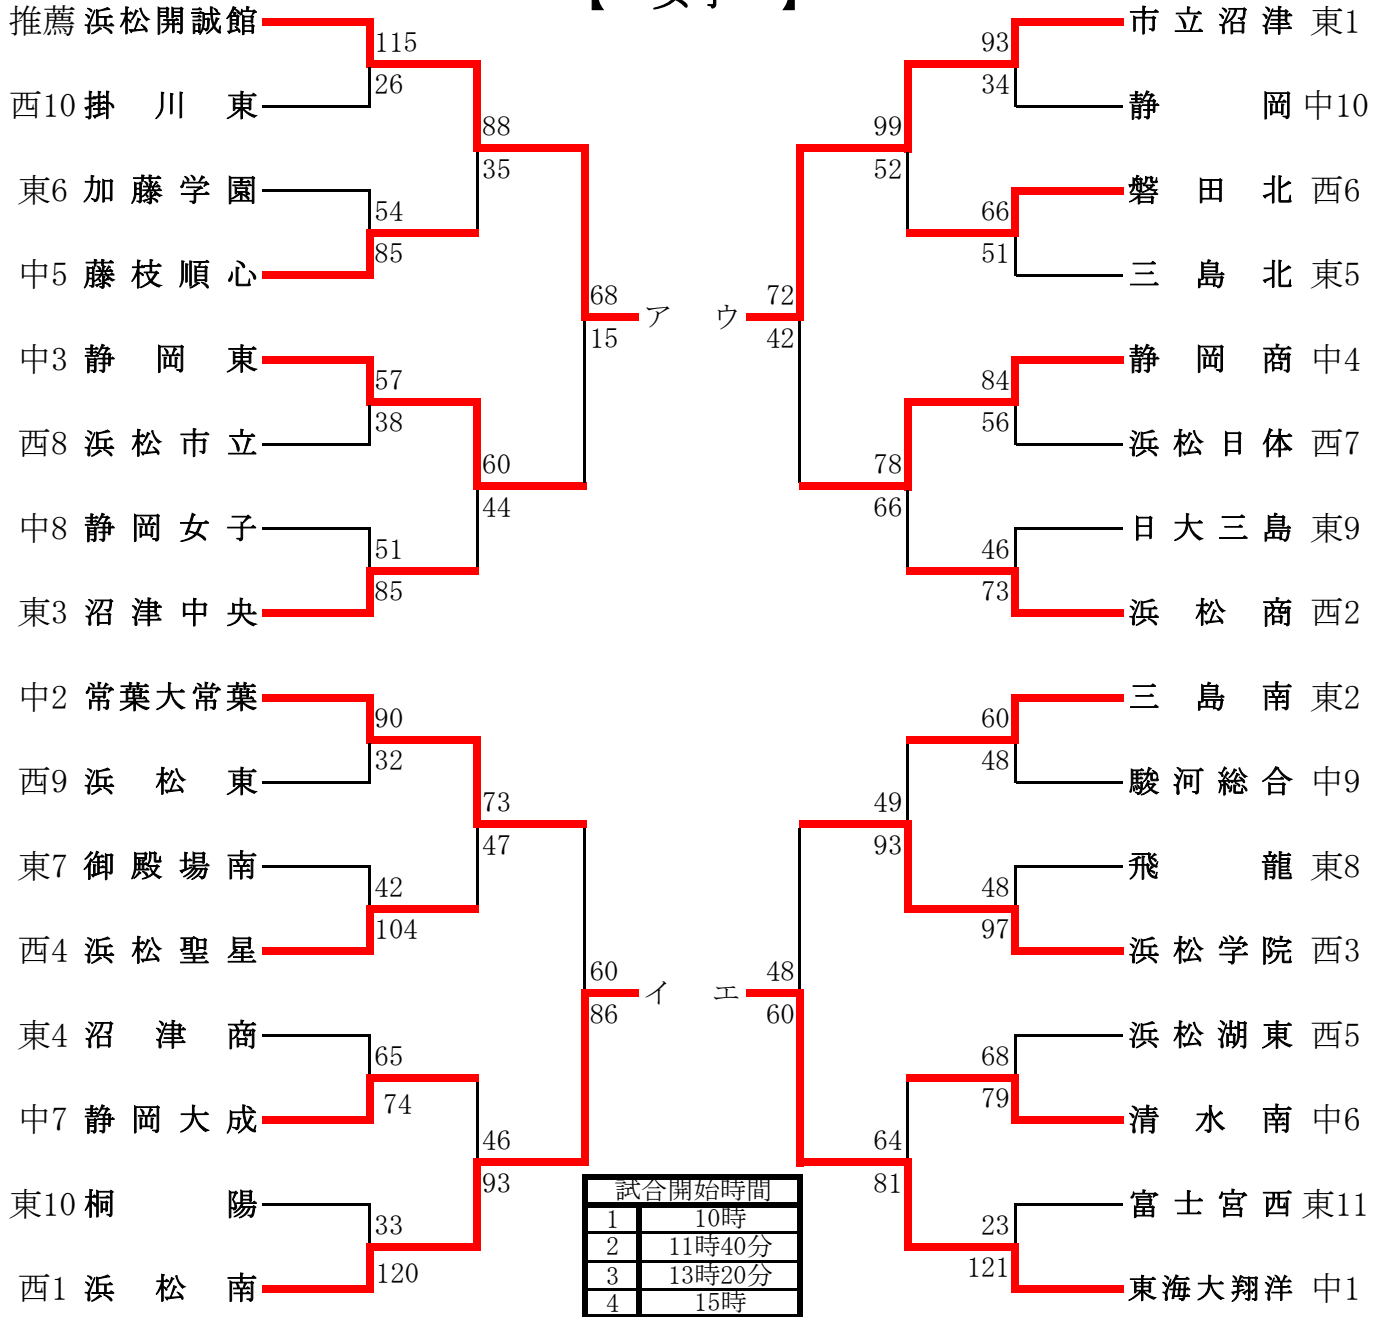

令和6年度東海高等学校バスケットボール新人大会静岡県予選兼
静岡県高等学校バスケットボール新人大会県大会組合せ

(西)

【 女子 】

期日	コート	時刻	対戦	会場
1月26日	S	13:20	浜松開誠館 80-62 浜松南	市立沼津高校
	T		静岡東 44-47 常葉大常葉	
	S	15:00	市立沼津 72-69 東海大翔洋	
	T		静岡商業 49-95 浜松学院	
2月1日	A	10:00	常葉大常葉 72-73 浜松学院	御殿場市体育館
	B		静岡東 45-42 静岡商業	
	A	13:20	浜松開誠館 52-60 東海大翔洋	
	B		浜松南 63-61 市立沼津	
2月2日	A	10:00	浜松開誠館 市立沼津	御殿場市体育館
	B		浜松南 東海大翔洋	