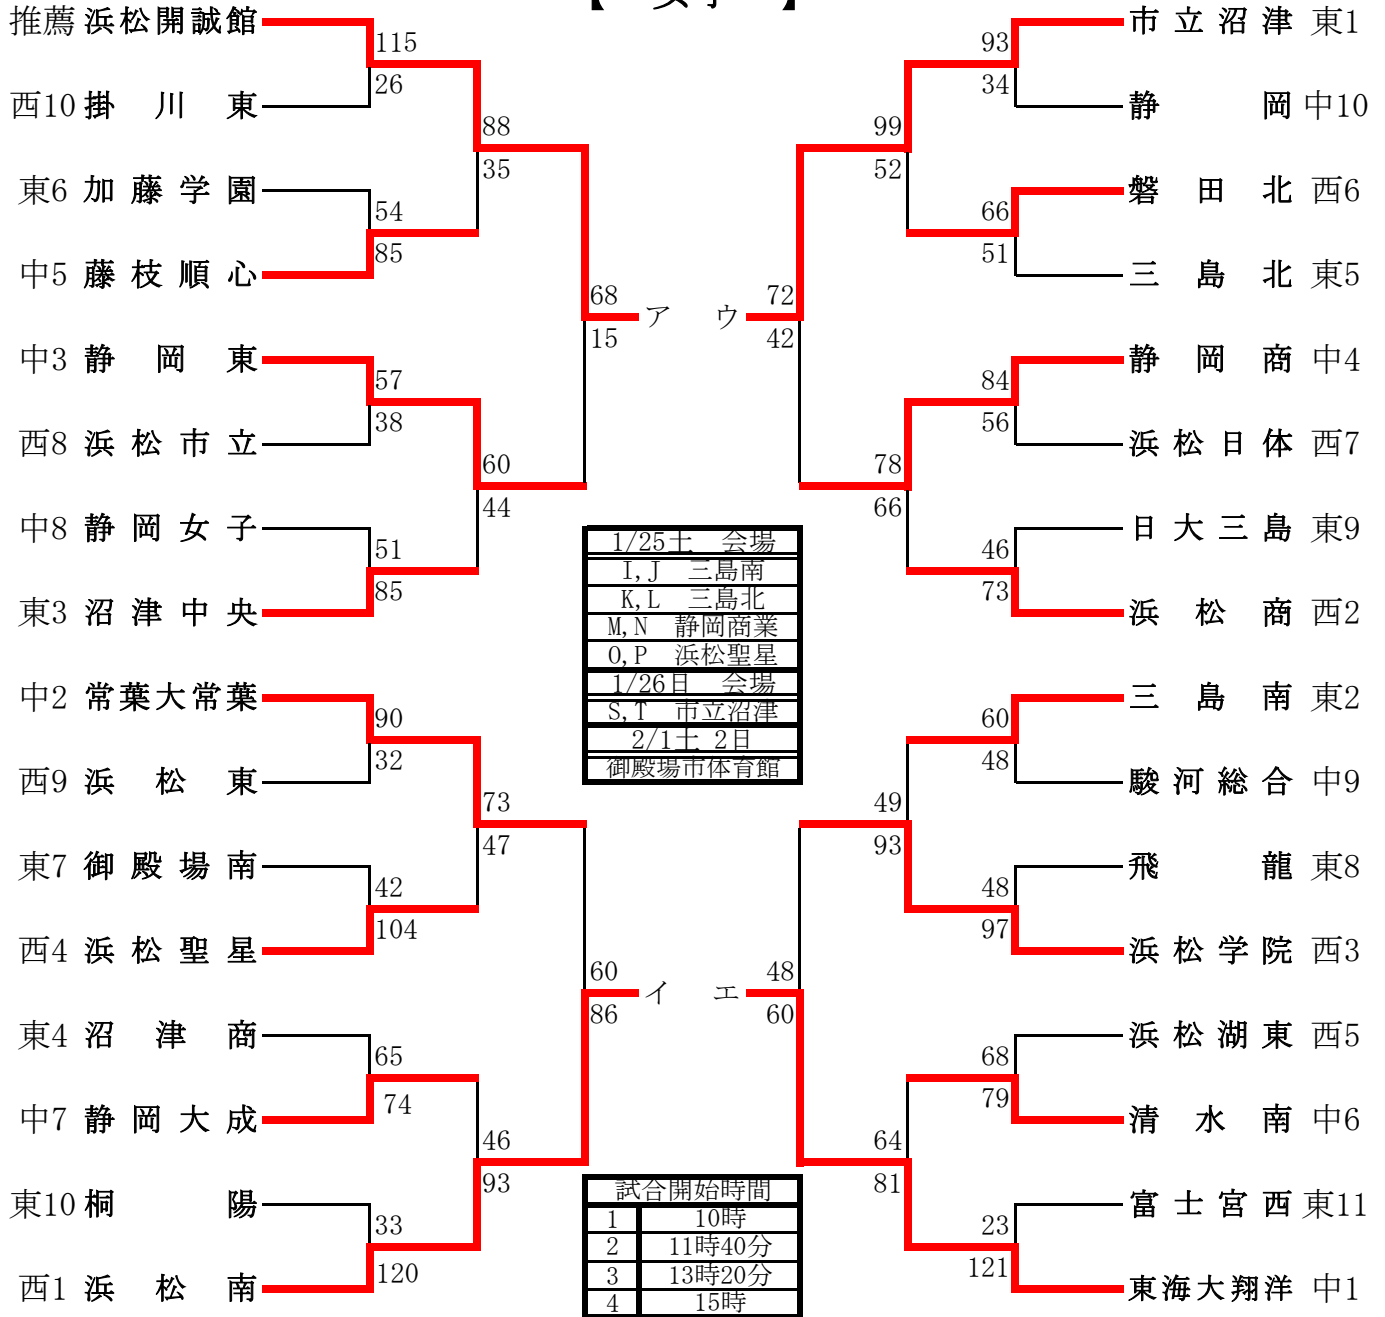

令和6年度東海高等学校バスケットボール新人大会静岡県予選兼  
静岡県高等学校バスケットボール新人大会県大会組合せ

(西)

【 女子 】

期日	コート	時刻	対戦	会場
1月26日	S	13:20	浜松開誠館 80-62 浜松南	市立沼津高校
	T		静岡東 44-47 常葉大常葉	
	S	15:00	市立沼津 72-69 東海大翔洋	
	T		静岡商業 49-95 浜松学院	
2月1日 土	A	10:00	常葉大常葉 浜松学院	御殿場市体育館
	B		静岡東 静岡商業	
	A	13:20	浜松開誠館 東海大翔洋	
	B		浜松南 市立沼津	
2月2日 日	A	10:00	浜松開誠館 市立沼津	御殿場市体育館
	B		浜松南 東海大翔洋	