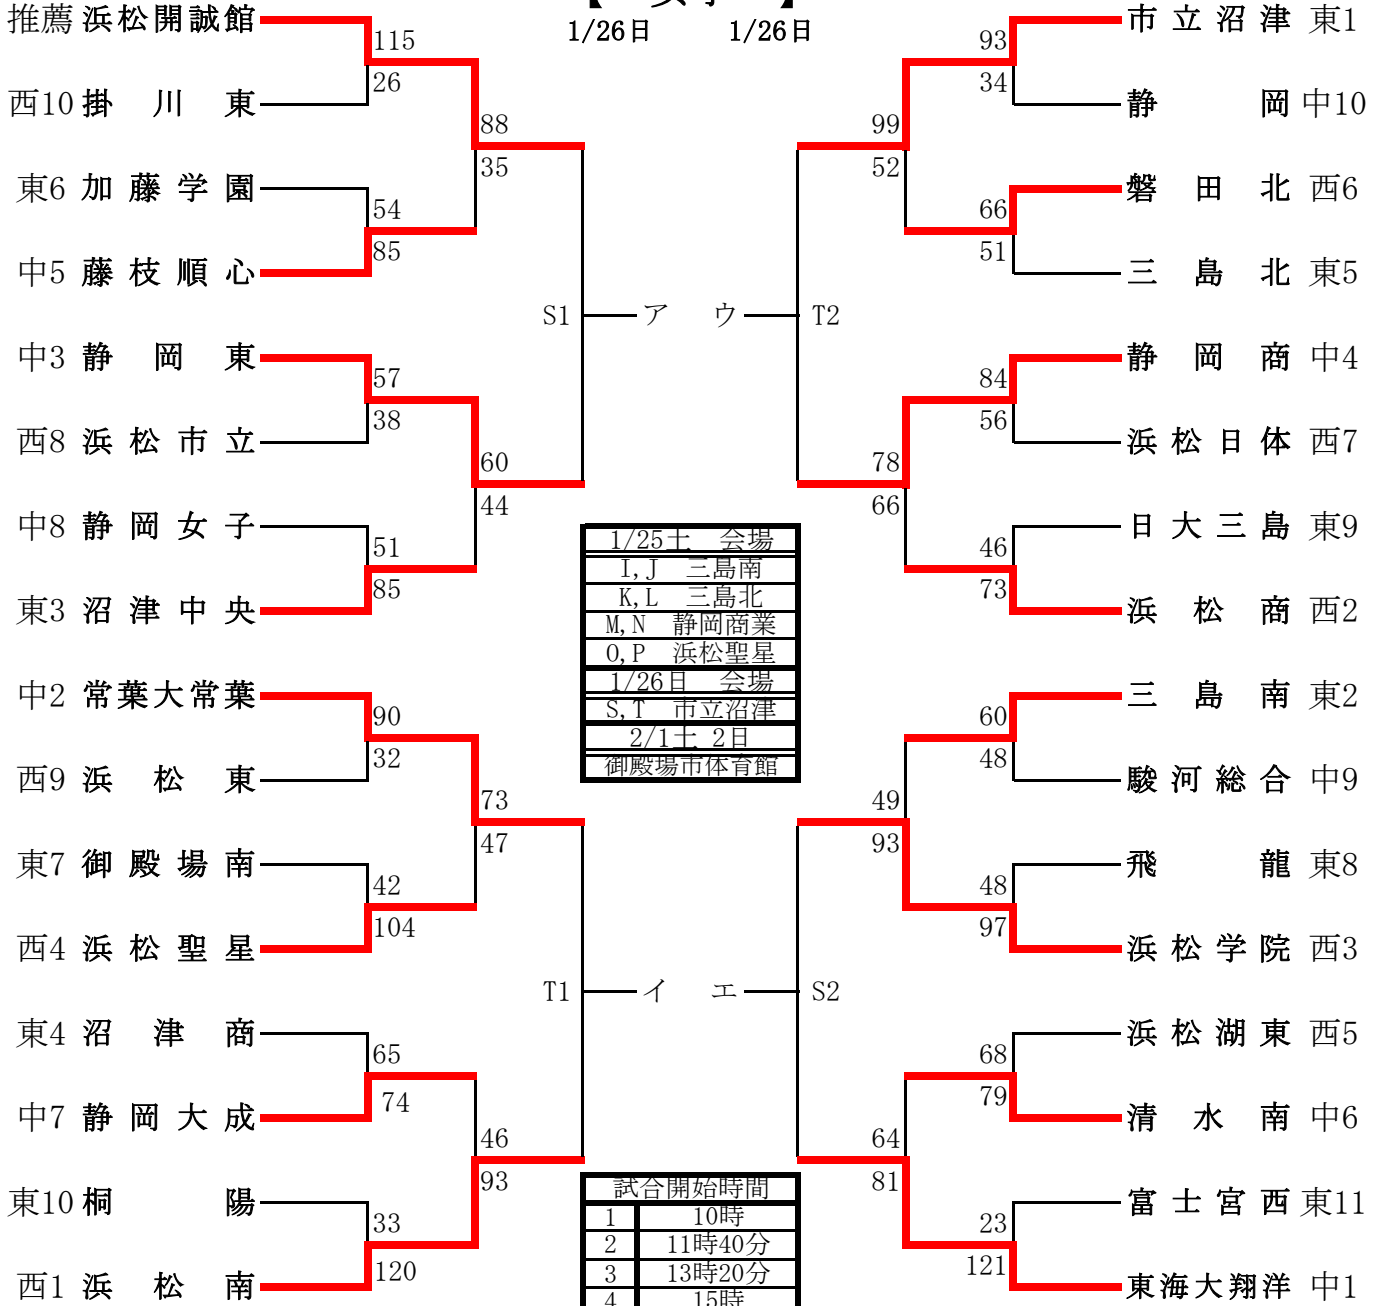

令和6年度東海高等学校バスケットボール新人大会静岡県予選兼
静岡県高等学校バスケットボール新人大会県大会組合せ

(西)

1/25土

【 女子 】

1/25土

1/25土 会場	
I, J	三島南
K, L	三島北
M, N	静岡商業
O, P	浜松聖星
1/26日 会場	
S, T	市立沼津
2/1土 2日	
御殿場市体育館	

試合開始時間	
1	10時
2	11時40分
3	13時20分
4	15時

期日	コート	時刻	対戦	会場	
1月26日	S	13:20	アの勝者 対 イの勝者	市立沼津高校	
	T		アの敗者 対 イの敗者		
	S	15:00	ウの勝者 対 エの勝者		
	T		ウの敗者 対 エの敗者		
2月1日	A	10:00	5位決定戦		御殿場市体育館
	B		7位決定戦		
	A	13:20	ア対イの勝者 対 ウ対エの敗者		
	B		ア対イの敗者 対 ウ対エの勝者		
2月2日	A	10:00	ア対イの勝者 対 ウ対エの勝者	御殿場市体育館	
	B		ア対イの敗者 対 ウ対エの敗者		