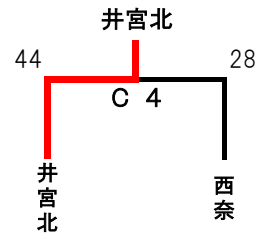

市民大会兼新人戦(2日目)組合せ・試合結果【女子】

1位リーグトーナメント

会場：井宮北小体育館

2位リーグトーナメント

会場：服織小体育館

交流リーグ戦① 会場：富士見小体育館

チーム名	森下	Shines	安倍口	長田北
森下	—	○ 32-16	—	○ 20-0
Shines	× 16-32	—	× 20-30	—
安倍口	—	○ 30-20	—	○ 20-0
長田北	× 0-20	—	× 0-20	—

交流リーグ戦② 会場：大里西小体育館

チーム名	大里西	横内	川原	伝馬
大里西	—	○ 37-24	—	○ 51-13
横内	× 24-37	—	○ 43-12	—
川原	—	× 12-43	—	○ 37-26
伝馬	× 13-51	—	× 26-37	—

女子

- 1位 竜南
- 2位 AMBC
- 3位 井宮北
- 4位 西奈
- 5位 服織
- 6位 駒形田町
- 7位 安東
- 8位 麻機

※ 8位までが、カンコーカップのシード権獲得