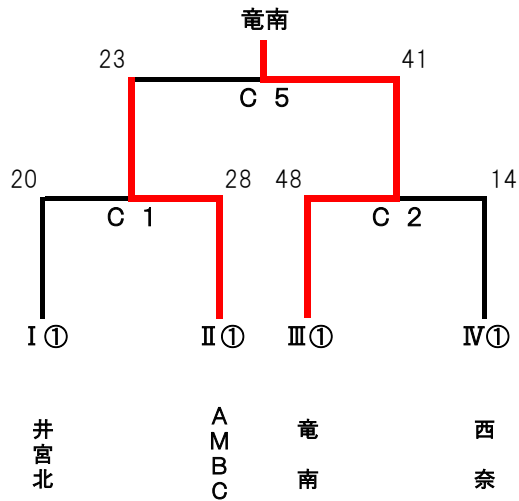

市民大会兼新人戦(2日目)組合せ・試合結果【女子】

1位リーグトーナメント

会場：井宮北小体育館

2位リーグトーナメント

会場：服織小体育館

交流リーグ戦① 会場：富士見小体育館

チーム名	森下	Shines	安倍口	長田北
森下	—	○ 32-16	—	○ 20-0
Shines	× 16-32	—	× 20-30	—
安倍口	—	○ 30-20	—	○ 20-0
長田北	× 0-20	—	× 0-20	—

交流リーグ戦② 会場：大里西小体育館

チーム名	大里西	横内	川原	伝馬
大里西	—	○ 37-24	—	○ 51-13
横内	× 24-37	—	○ 43-12	—
川原	—	× 12-43	—	○ 37-26
伝馬	× 13-51	—	× 26-37	—

女子

- 1位 竜南
- 2位 AMBC
- 3位 井宮北
- 4位 西奈
- 5位 服織
- 6位 駒形田町
- 7位 安東
- 8位 麻機

※ 8位までが、カンコーカップのシード権獲得