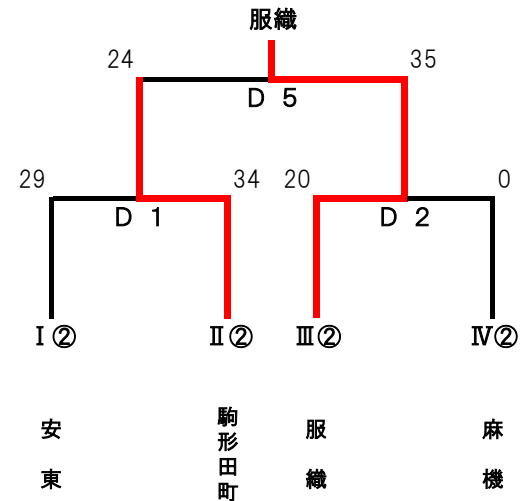

市民大会兼新人戦(2日目)組合せ・試合結果【女子】

1位リーグトーナメント

会場：井宮北小体育館

2位リーグトーナメント

会場：服織小体育館

交流リーグ戦① 会場：富士見小体育館

チーム名	森下	Shines	安倍口	長田北
森下	—	○ 32-16	—	○ 20-0
Shines	× 16-32	—	× 20-30	—
安倍口	—	○ 30-20	—	○ 20-0
長田北	× 0-20	—	× 0-20	—

交流リーグ戦② 会場：大里西小体育館

チーム名	大里西	横内	川原	伝馬
大里西	—	○ 37-24	—	○ 51-13
横内	× 24-37	—	○ 43-12	—
川原	—	× 12-43	—	○ 37-26
伝馬	× 13-51	—	× 26-37	—

女子

- 1位 竜南
- 2位 AMBC
- 3位 井宮北
- 4位 西奈
- 5位 服織
- 6位 駒形田町
- 7位 安東
- 8位 麻機

※ 8位までが、カンコーカップのシード権獲得