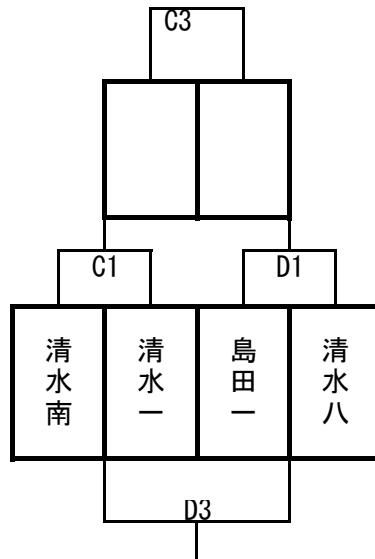

第35回静岡県U14新人バスケットボール選手権大会中部地区予選

《組み合わせ・女子の部》

試合会場

- A・B 長田体育館
- C・D 南部体育館
- ケ・コ 広幡
- サ・シ 西益津
- ス・セ 初倉
- ソ・タ 相良

試合時間

- 第1試合 9:00～
- 第2試合 10:20～
- 第3試合 11:40～
- 第4試合 13:00～
- 第5試合 14:20～
- 第6試合 15:40～

D3