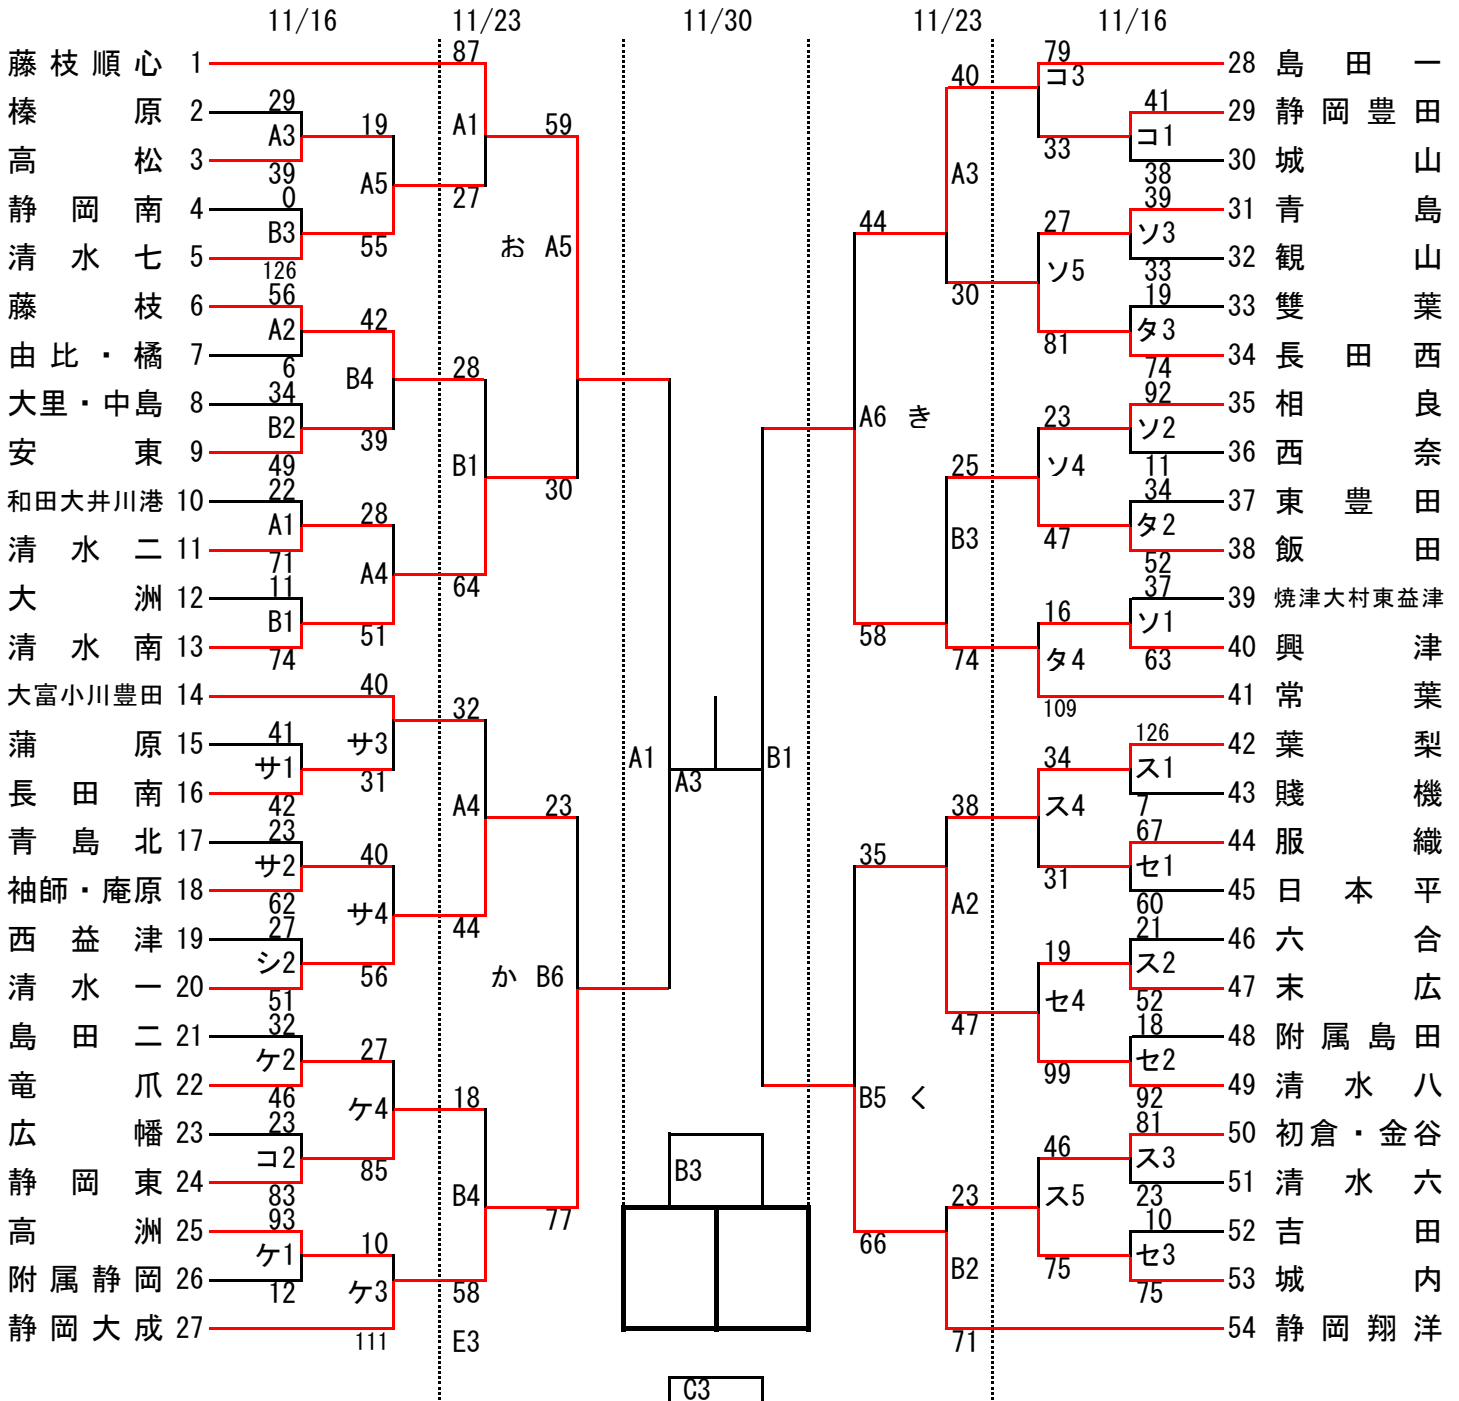

第35回静岡県U14新人バスケットボール選手権大会中部地区予選

《組み合わせ・女子の部》

試合会場

- A・B 長田体育館
- C・D 南部体育館
- ケ・コ 広幡
- サ・シ 西益津
- ス・セ 初倉
- ソ・タ 相良

試合時間

- 第1試合 9:00～
- 第2試合 10:20～
- 第3試合 11:40～
- 第4試合 13:00～
- 第5試合 14:20～
- 第6試合 15:40～

D3