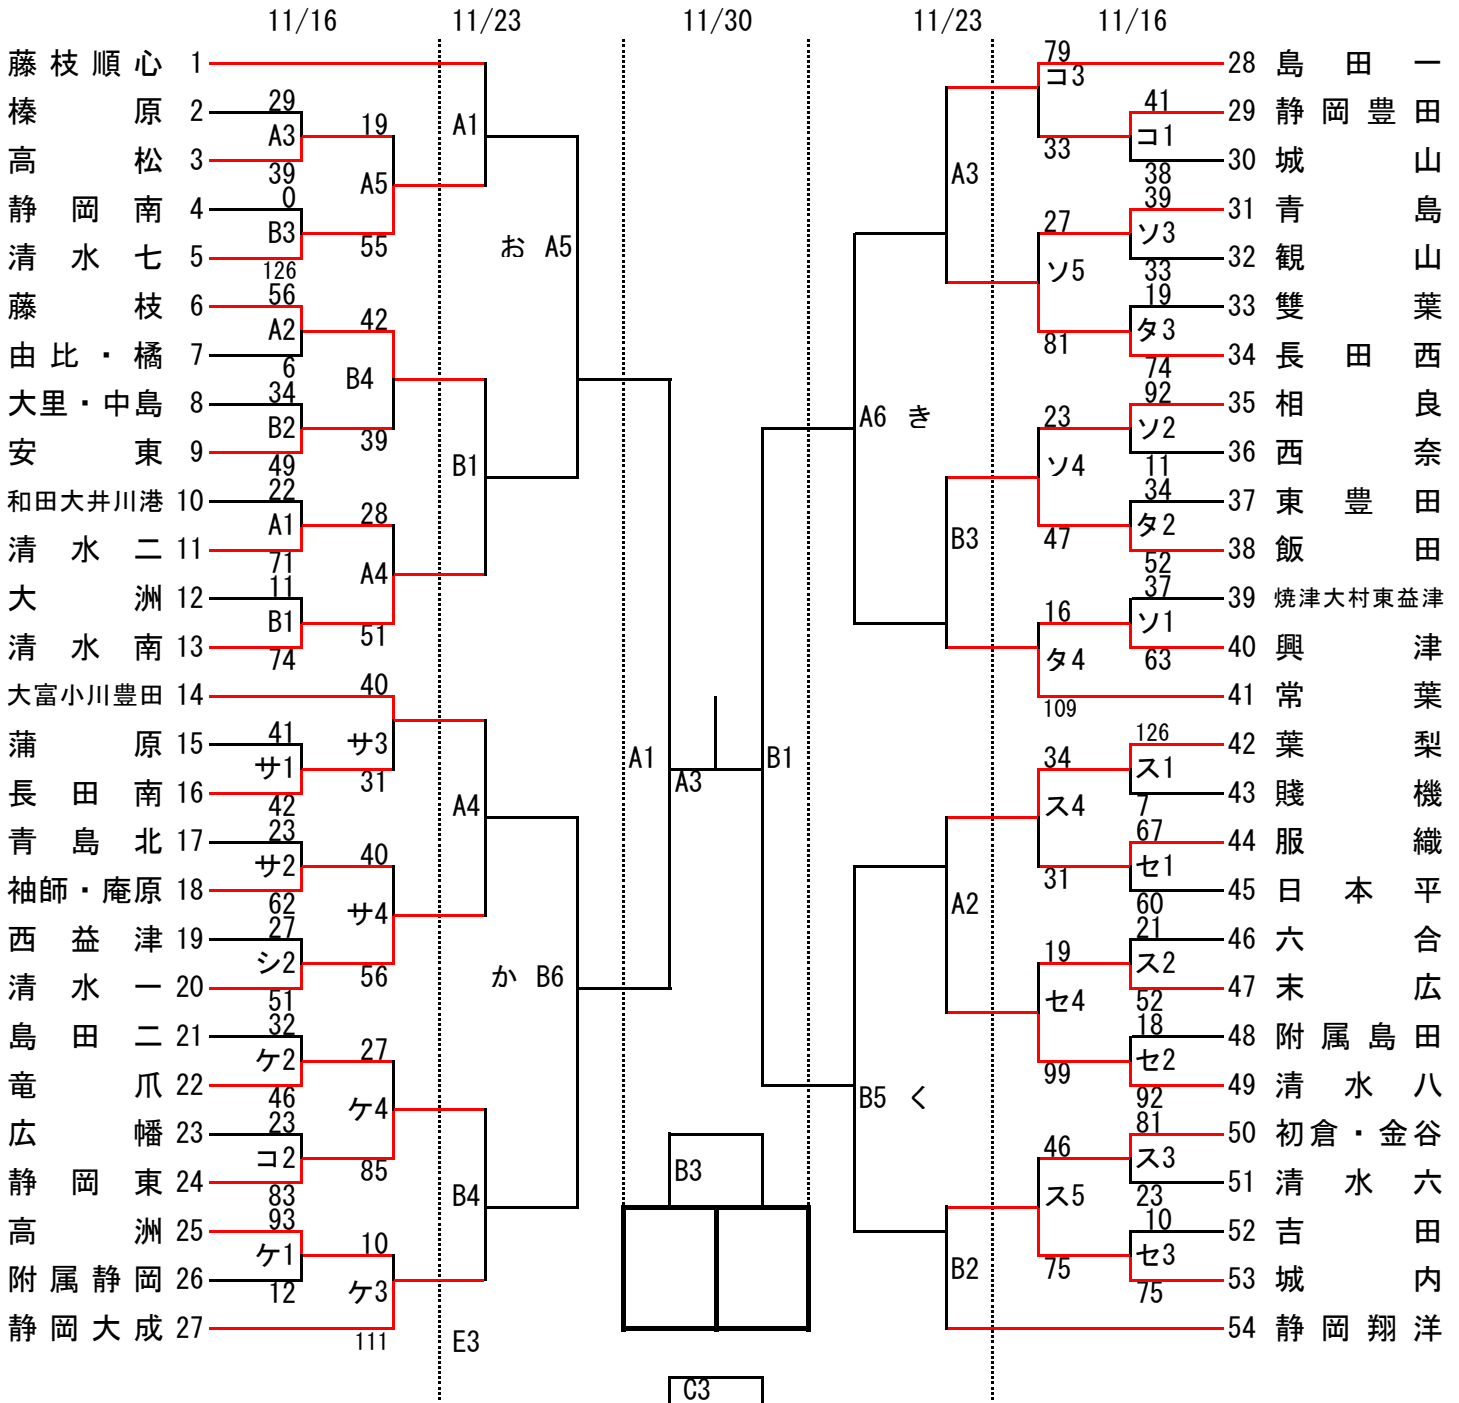

# 第35回静岡県U14新人バスケットボール選手権大会中部地区予選

《組み合わせ・女子の部》

試合会場

A・B	長田体育館
C・D	南部体育館
ケ・コ	広幡
サ・シ	西益津
ス・セ	初倉
ソ・タ	相良

試合時間

第1試合	9:00～
第2試合	10:20～
第3試合	11:40～
第4試合	13:00～
第5試合	14:20～
第6試合	15:40～