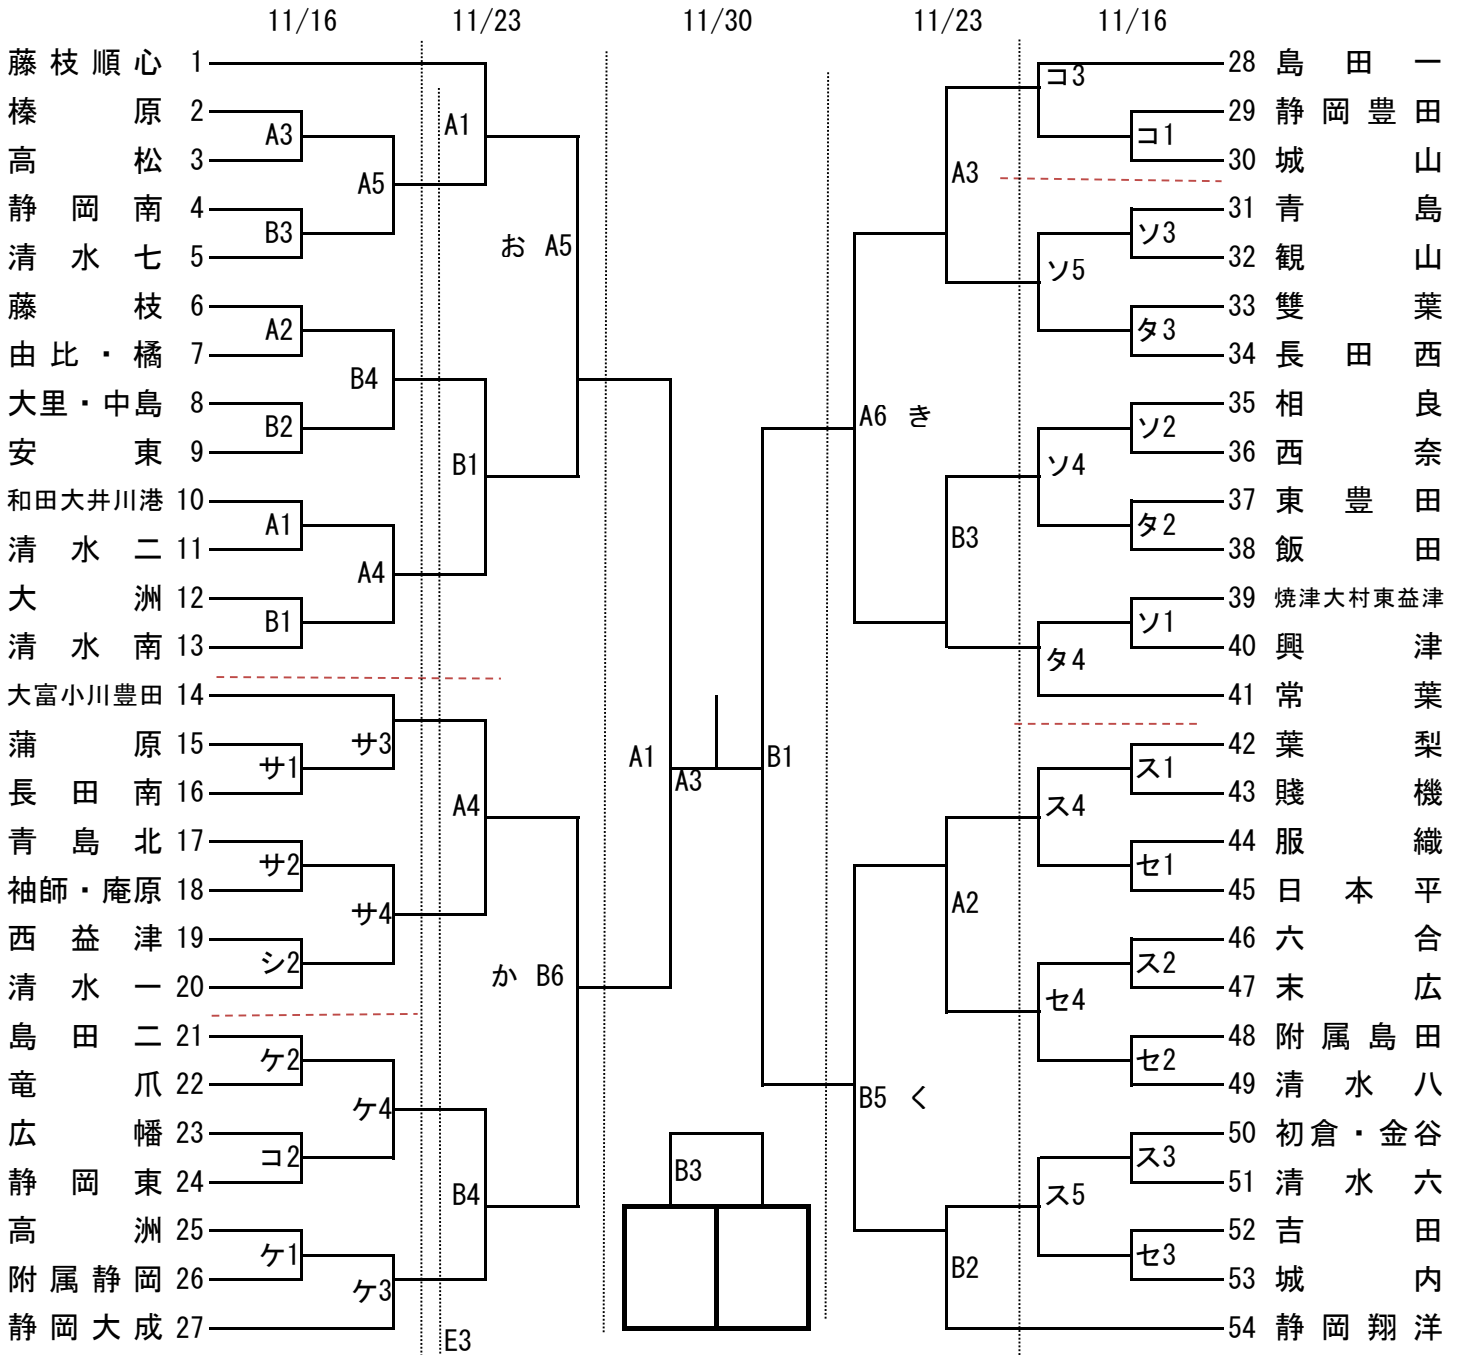

第35回静岡県U14新人バスケットボール選手権大会中部地区予選

《組み合わせ・女子の部》

試合会場	
A・B	長田体育館
C・D	南部体育館
ケ・コ	広幡
サ・シ	西益津
ス・セ	初倉
ソ・タ	相良

試合時間	
第1試合	9:00～
第2試合	10:20～
第3試合	11:40～
第4試合	13:00～
第5試合	14:20～
第6試合	15:40～