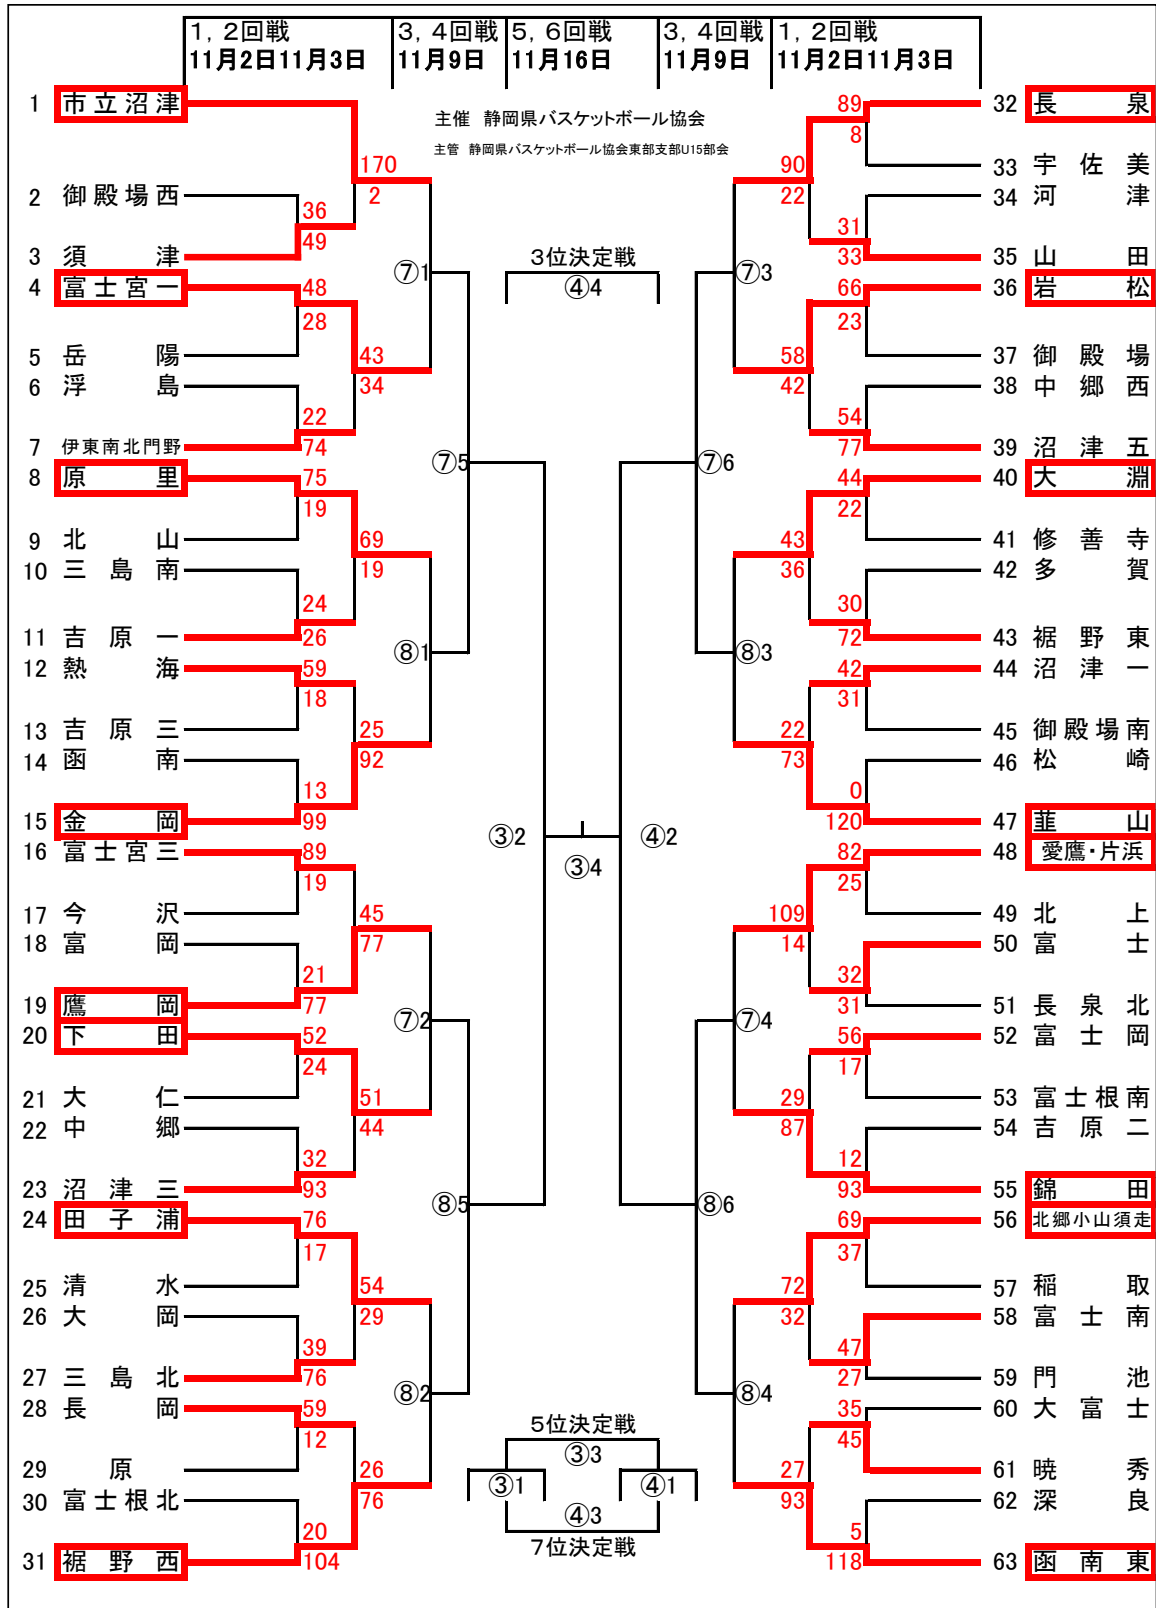

第38回

中学校 東部選手権バスケットボール大会

大会組合せ表(女子の部)

	会場	開催日		会場	開催日
①・②	葦山中	11月16日	Q・R	修善寺中	11月2日
③・④	富士川体育館	11月16日	S・T	吉原二中	11月3日
⑤・⑥	長岡中	11月9日	U	沼津四中	11月3日
⑦・⑧	原里中	11月9日	V	今沢中	11月3日
A	西富士中	11月2日	W	金岡中	11月3日
B	富士宮三中	11月2日	X	大岡中	11月3日
C・D	田子浦中	11月2日	Y・Z	長泉北中	11月3日
F・G	原里中	11月2日	⑨・⑩	長岡中	11月3日
H・I	高根中	11月2日	⑪	函南東中	11月3日
J・E	御殿場中	11月2日	⑫	山田中	11月3日
K・O	長泉中	11月2日	⑬・⑭	伊東南中	11月3日
L・M	葦山中	11月2日			
N・P	大仁中	11月2日			