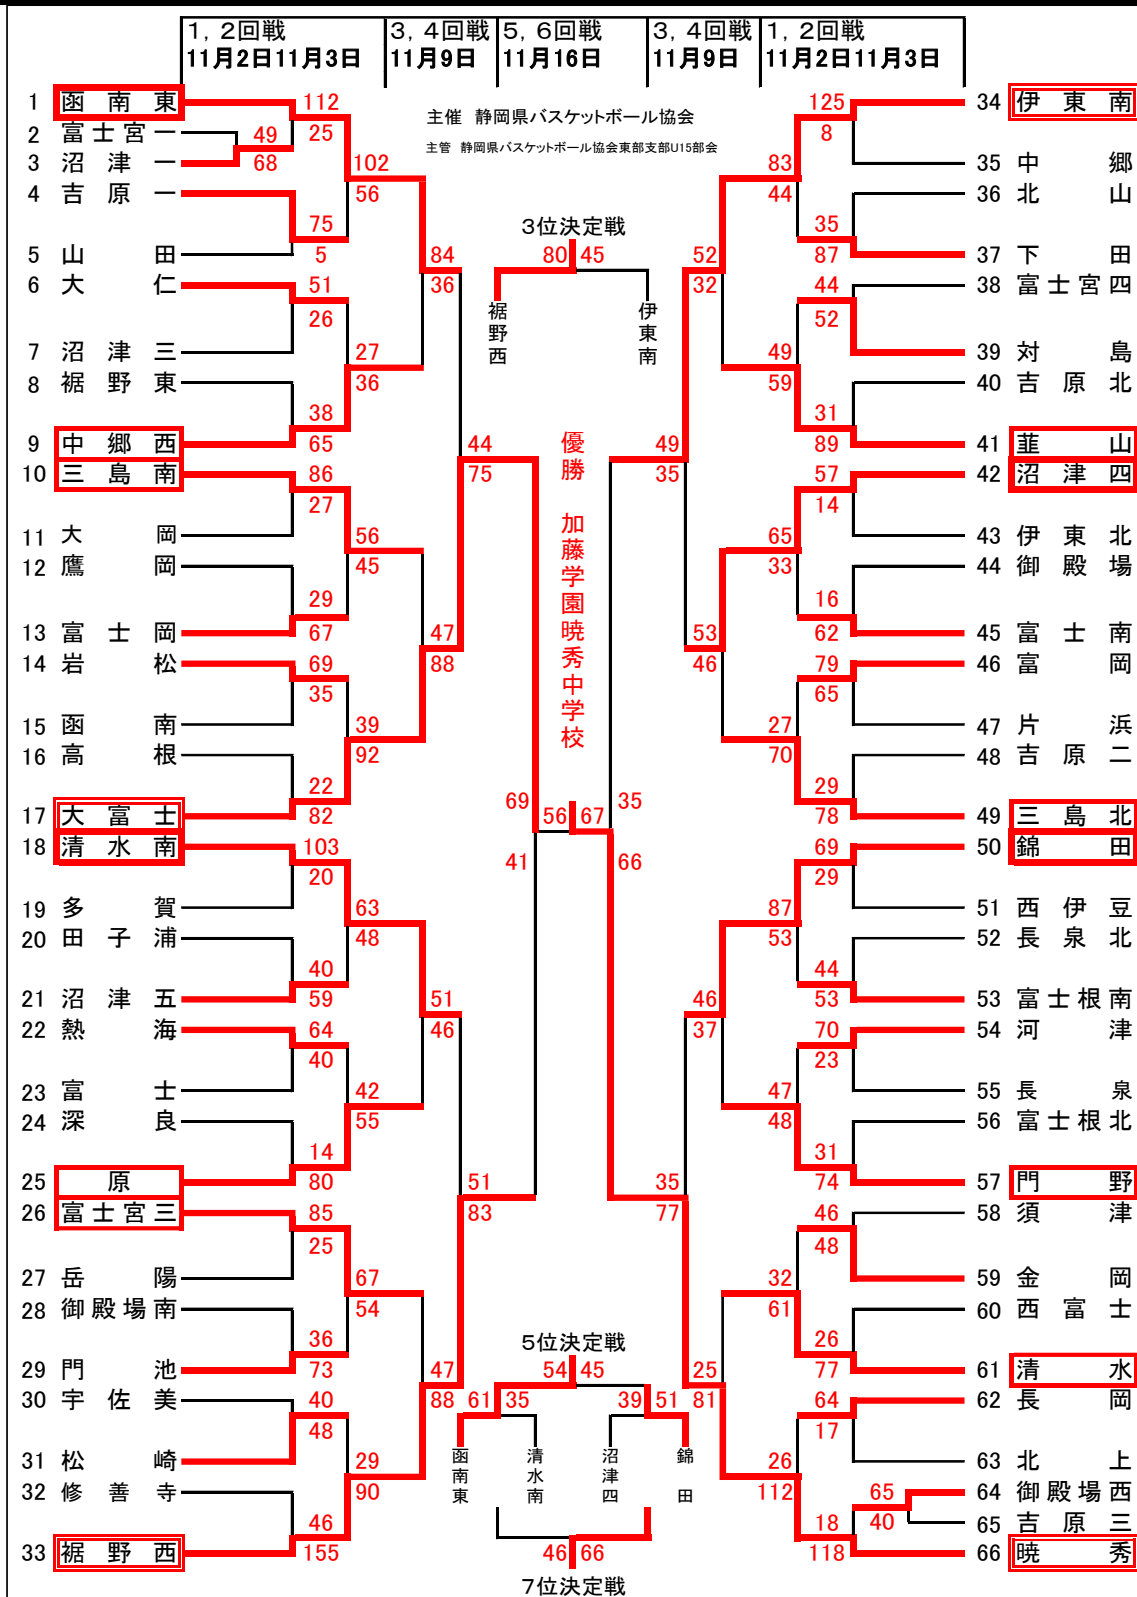

第38回

中学校 東部選手権バスケットボール大会

大会組合せ表(男子の部)

	会場	開催日		会場	開催日
①・②	韮山中	11月16日	Q・R	修善寺中	11月2日
③・④	富士川体育館	11月16日	S・T	吉原二中	11月3日
⑤・⑥	長岡中	11月9日	U	沼津四中	11月3日
⑦・⑧	原里中	11月9日	V	今沢中	11月3日
A	西富士中	11月2日	W	金岡中	11月3日
B	富士宮三中	11月2日	X	大岡中	11月3日
C・D	田子浦中	11月2日	Y・Z	長泉北中	11月3日
F・G	原里中	11月2日	⑨・⑩	長岡中	11月3日
H・I	高根中	11月2日	⑪	函南東中	11月3日
J・E	御殿場中	11月2日	⑫	山田中	11月3日
K・O	長泉中	11月2日	⑬・⑭	伊東南中	11月3日
L・M	韮山中	11月2日			
N・P	大仁中	11月2日			

試合時間について

※アップ時間確保のため、試合会場や日にちによって、時間が異なります。会場責任者から連絡がありますので、そちらをご確認ください。

試合時間は次の通りとする。8-②-8-⑦-8-②-8  
 ②はインターバル、⑦はハーフタイム。試合開始時間が遅れた場合は前の試合終了後5分で次の試合を開始する。