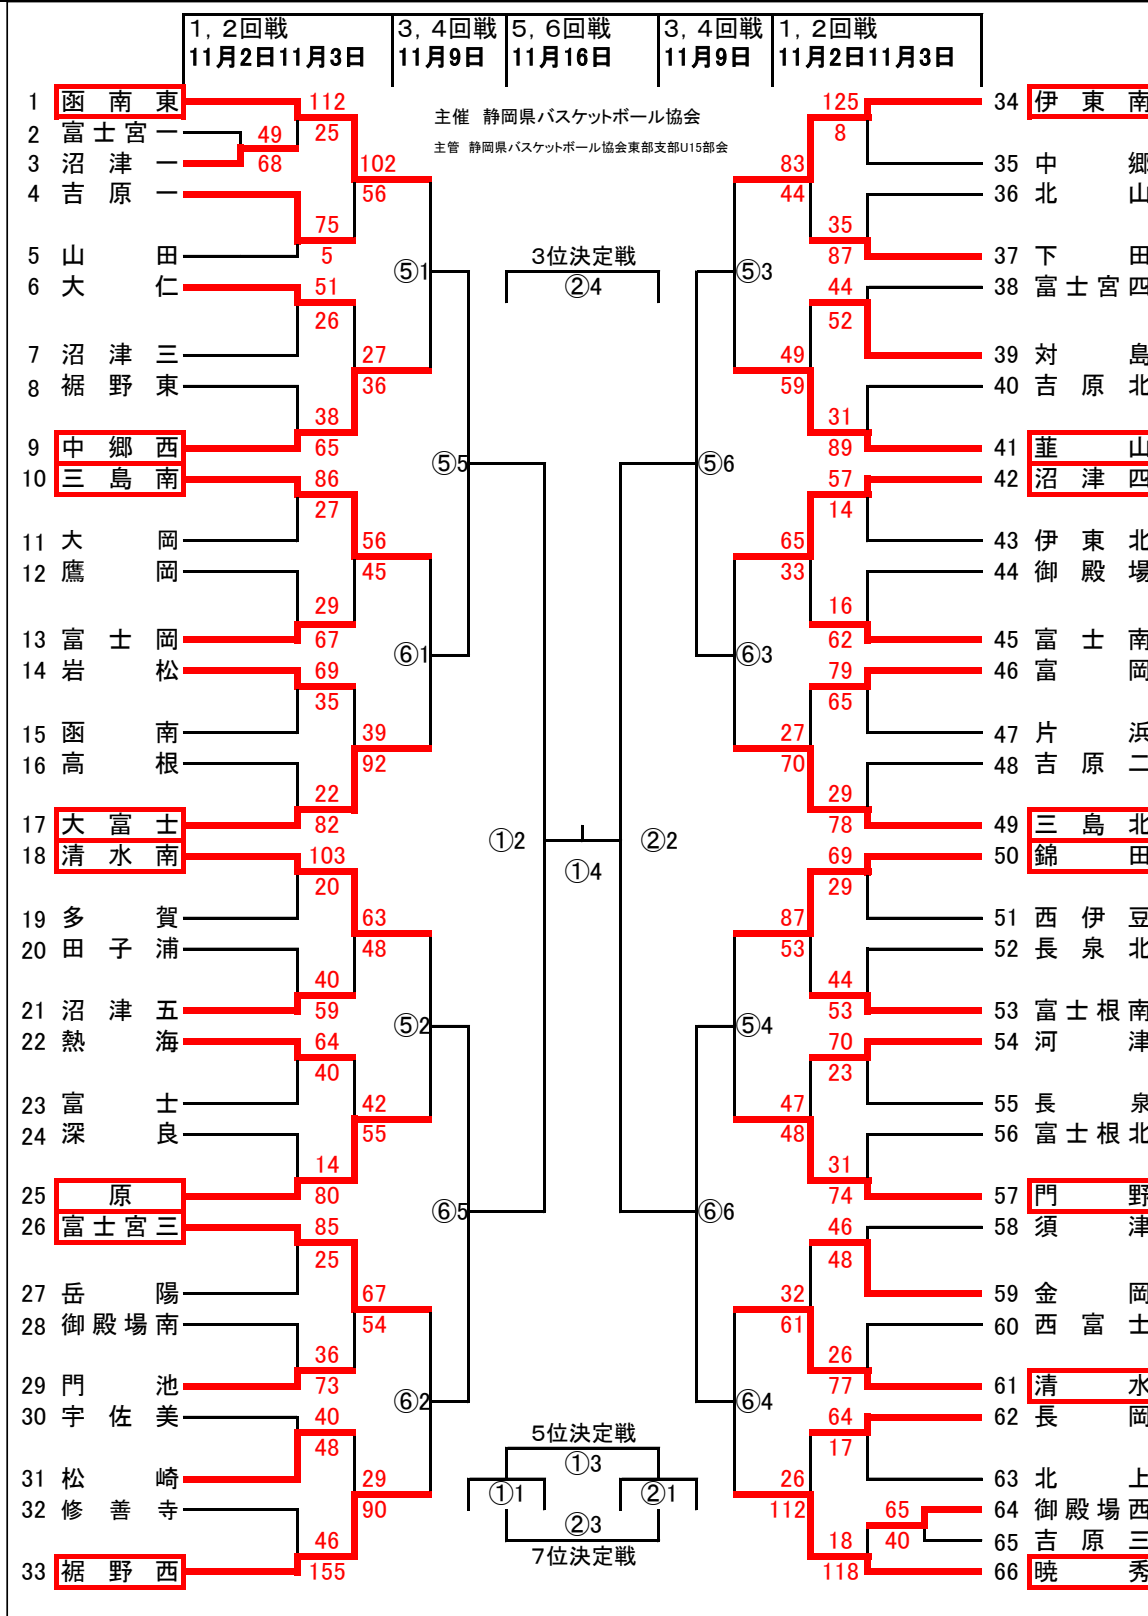

第38回

中学校 東部選手権バスケットボール大会

大会組合せ表(男子の部)

	会場	開催日		会場	開催日
①・②	葦山中	11月16日	Q・R	修善寺中	11月2日
③・④	富士川体育館	11月16日	S・T	吉原二中	11月3日
⑤・⑥	長岡中	11月9日	U	沼津四中	11月3日
⑦・⑧	原里中	11月9日	V	今沢中	11月3日
A	西富士中	11月2日	W	金岡中	11月3日
B	富士宮三中	11月2日	X	大岡中	11月3日
C・D	田子浦中	11月2日	Y・Z	長泉北中	11月3日
F・G	原里中	11月2日	⑨・⑩	長岡中	11月3日
H・I	高根中	11月2日	⑪	函南東中	11月3日
J・E	御殿場中	11月2日	⑫	山田中	11月3日
K・O	長泉中	11月2日	⑬・⑭	伊東南中	11月3日
L・M	葦山中	11月2日			
N・P	大仁中	11月2日			

試合時間について

※アップ時間確保のため、試合会場や日にちによって、時間が異なります。会場責任者から連絡がありますので、そちらをご確認ください。

試合時間は次の通りとする。8-②-8-⑦-8-②-8
 ②はインターバル、⑦はハーフタイム。試合開始時間が遅れた場合は前の試合終了後5分で次の試合を開始する。