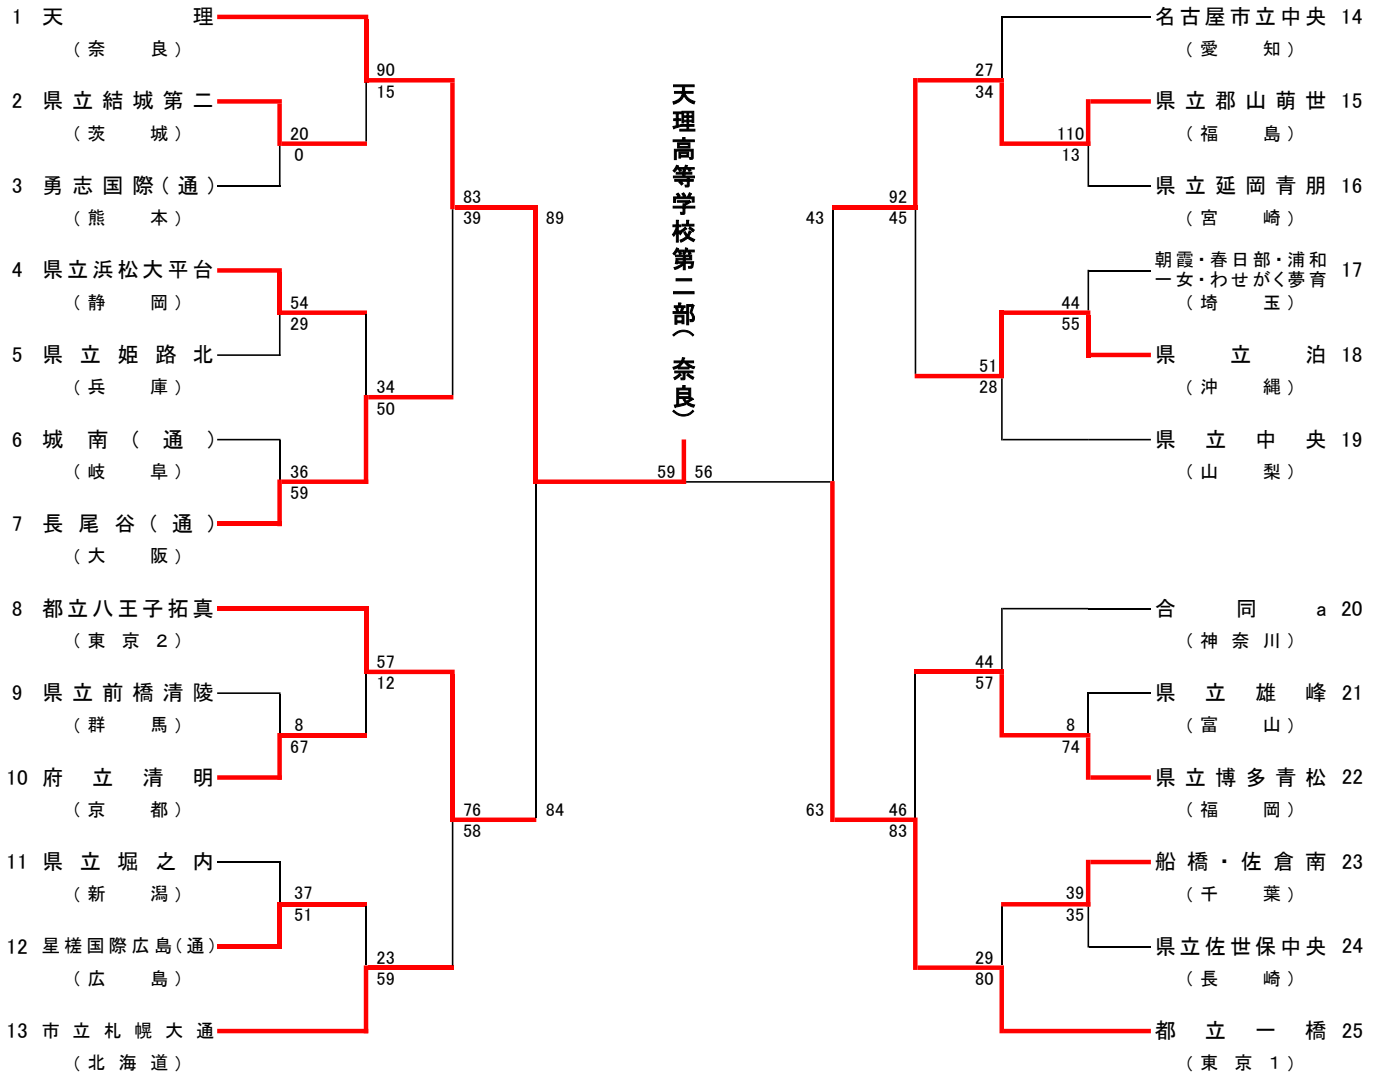

第 34 回 全国高等学校定時制通信制バスケットボール大会

女子 対 戦 表

優勝 奈良県代表 天理高等学校第二部
 準優勝 東京都代表 都立一橋高等学校
 第3位 東京都代表 都立八王子拓真高等学校
 第3位 福島県代表 県立郡山萌世高等学校

優秀選手 西辻 智穂 (天理高等学校第二部)
 平田 麻桜 (都立一橋高等学校)
 向田 心菜 (都立一橋高等学校)
 樋口 蓮華 (都立八王子拓真高等学校)
 新藤 穂翔 (県立郡山萌世高等学校)