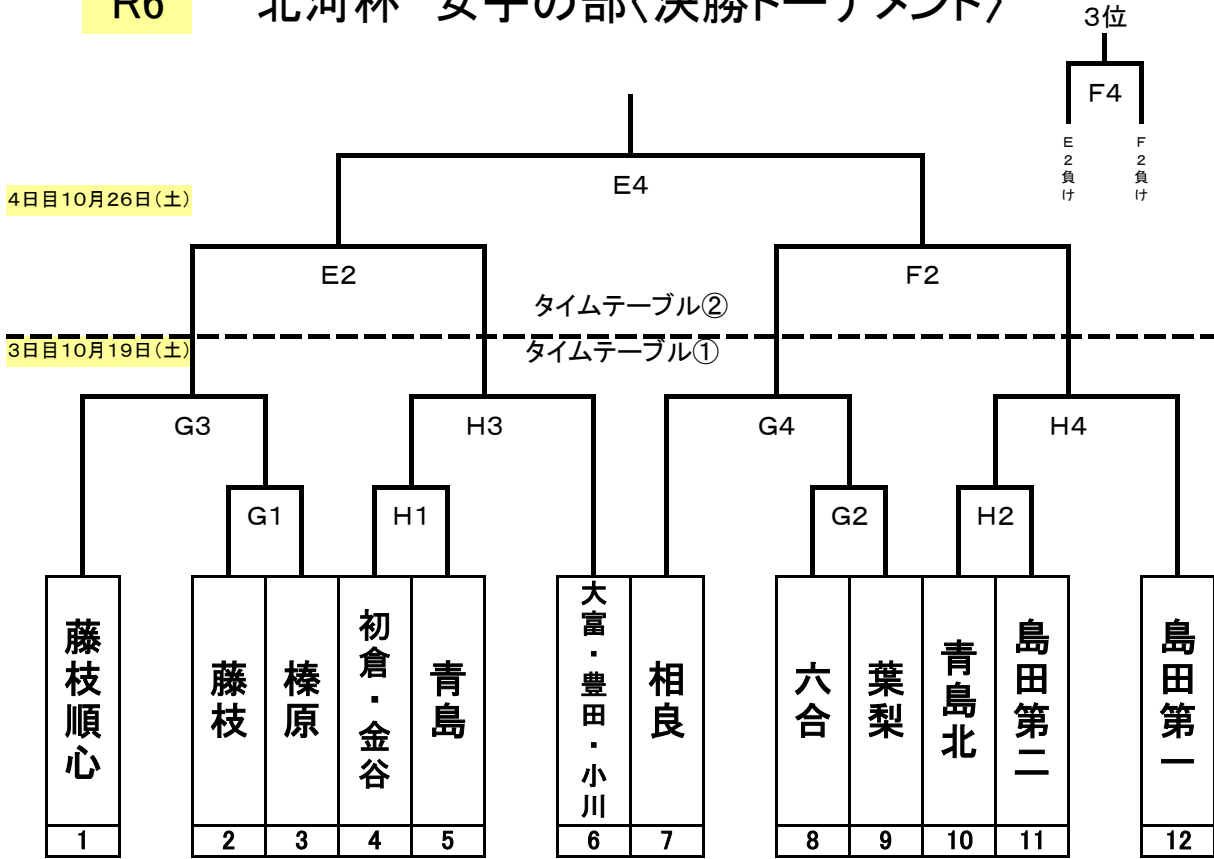

R6

北河杯 女子の部<決勝トーナメント>

5~8位決定戦

タイムテーブル① 10月19日(土)開場 8:00

- ① 8:40~
- ② 10:10~
- ③ 11:40~
- ④ 13:10~

【会場】

金谷中学校 G・Hコート

タイムテーブル② 10月26日(土)開場 8:00

- ① 8:40~
- ② 10:10~
- ③ 11:40~
- ④ 13:10~

【会場】

島田第一中学校 E・Fコート