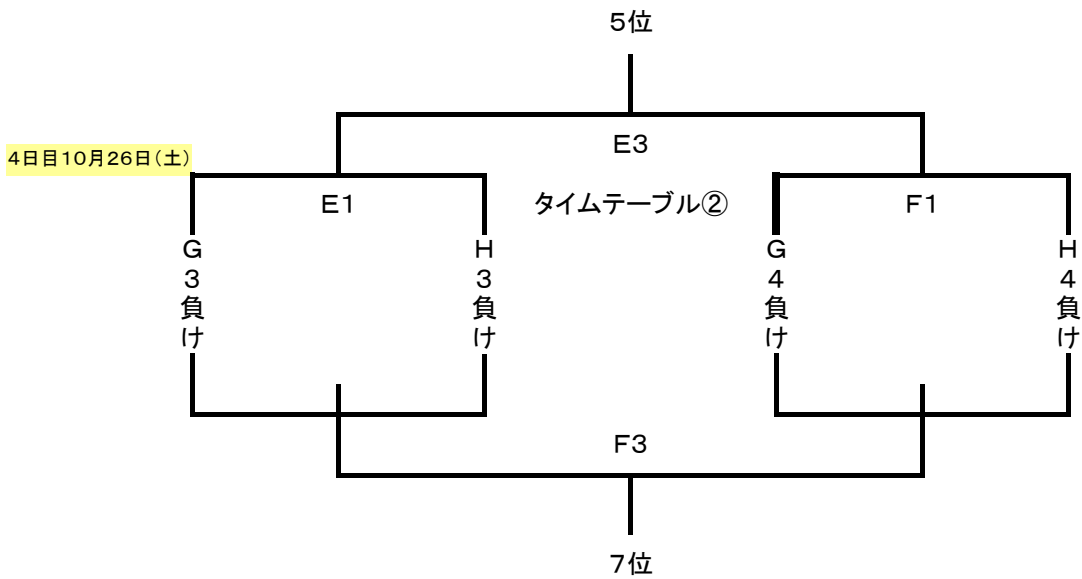

R6

北河杯 女子の部<決勝トーナメント>

5~8位決定戦

タイムテーブル① 10月19日(土)開場 8:00

- ① 8:40~
- ② 10:10~
- ③ 11:40~
- ④ 13:10~

【会場】

金谷中学校 G・Hコート

タイムテーブル② 10月26日(土)開場 8:00