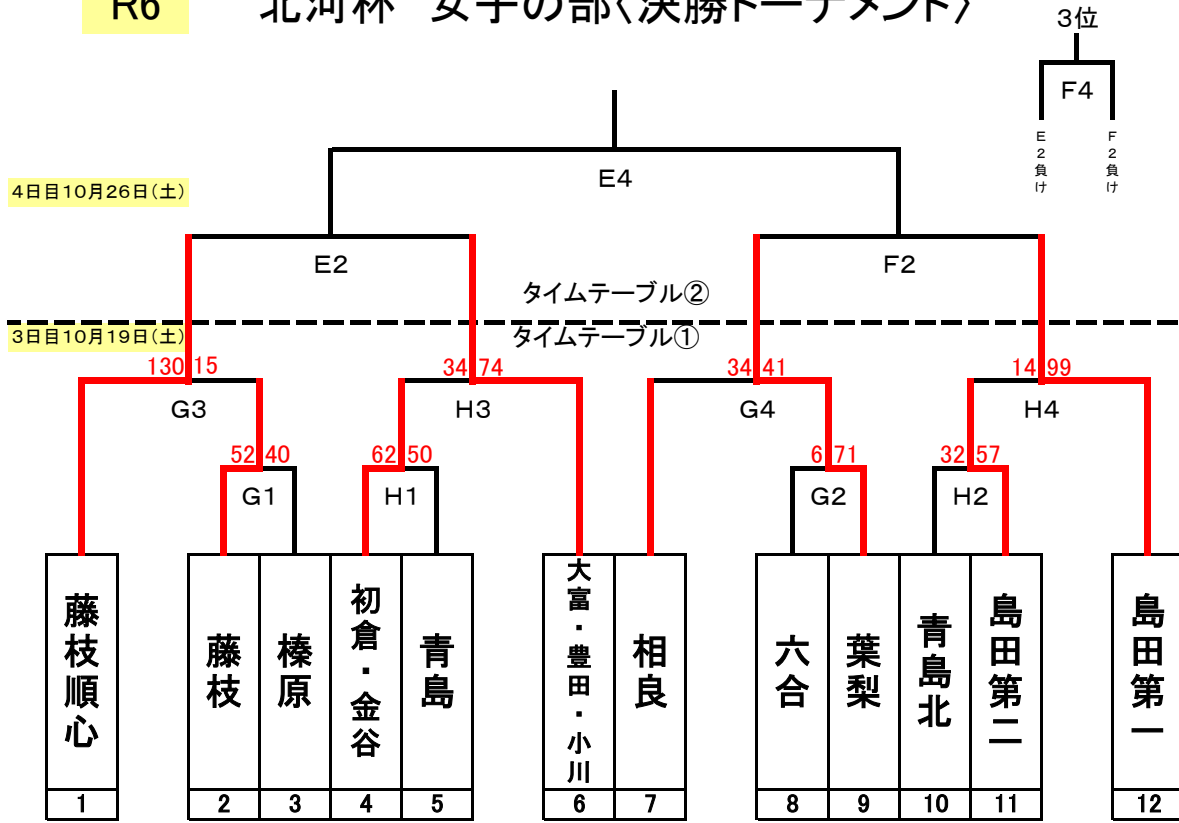

R6

北河杯 男子の部<決勝トーナメント>

5~8位決定戦

タイムテーブル① 10月19日(土)開場 8:00

①	8:40~
②	10:10~
③	11:40~
④	13:10~

【会場】
島田第二中学校 C・Dコート

タイムテーブル② 10月26日(土)開場 8:00

①	8:40~
②	10:10~
③	11:40~
④	13:10~

【会場】
吉田中学校 A・Bコート

R6 北河杯 女子の部〈決勝トーナメント〉

5～8位決定戦

タイムテーブル① 10月19日(土)開場 8:00

①	8:40～
②	10:10～
③	11:40～
④	13:10～

【会場】
金谷中学校 G・Hコート

タイムテーブル② 10月26日(土)開場 8:00

①	8:40～
②	10:10～
③	11:40～
④	13:10～