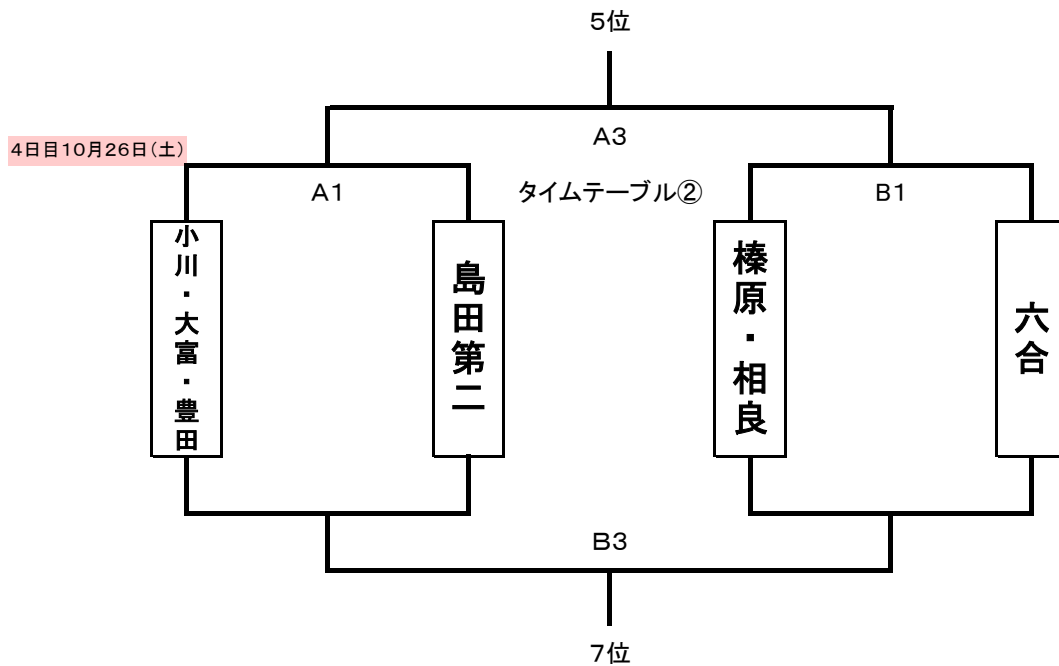

R6

北河杯 男子の部<決勝トーナメント>

5~8位決定戦

タイムテーブル① 10月19日(土)開場 8:00

①	8:40~
②	10:10~
③	11:40~
④	13:10~

【会場】
島田第二中学校 C・Dコート

タイムテーブル② 10月26日(土)開場 8:00

①	8:40~
②	10:10~
③	11:40~
④	13:10~

【会場】
吉田中学校 A・Bコート

R6 北河杯 女子の部〈決勝トーナメント〉

5～8位決定戦

タイムテーブル① 10月19日(土)開場 8:00

①	8:40～
②	10:10～
③	11:40～
④	13:10～

【会場】
金谷中学校 G・Hコート

タイムテーブル② 10月26日(土)開場 8:00

①	8:40～
②	10:10～
③	11:40～
④	13:10～