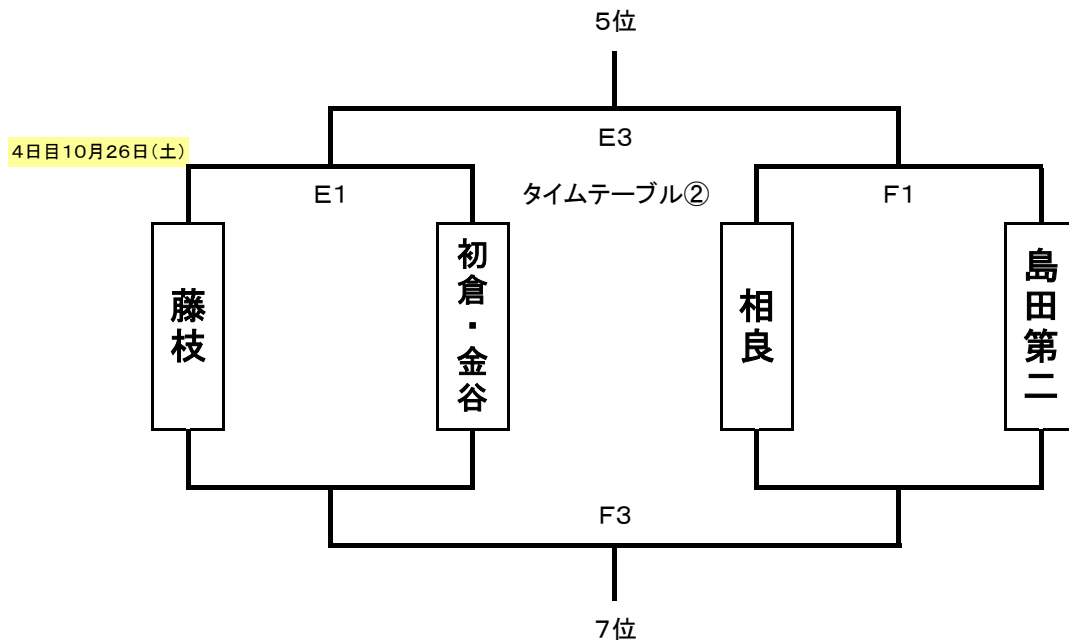

R6

北河杯 男子の部<決勝トーナメント>

5~8位決定戦

タイムテーブル① 10月19日(土)開場 8:00

①	8:40~
②	10:10~
③	11:40~
④	13:10~

【会場】
島田第二中学校 C・Dコート

タイムテーブル② 10月26日(土)開場 8:00

①	8:40~
②	10:10~
③	11:40~
④	13:10~

【会場】
吉田中学校 A・Bコート

R6 北河杯 女子の部〈決勝トーナメント〉

5～8位決定戦

タイムテーブル① 10月19日(土)開場 8:00

①	8:40～
②	10:10～
③	11:40～
④	13:10～

【会場】
金谷中学校 G・Hコート

タイムテーブル② 10月26日(土)開場 8:00

①	8:40～
②	10:10～
③	11:40～
④	13:10～