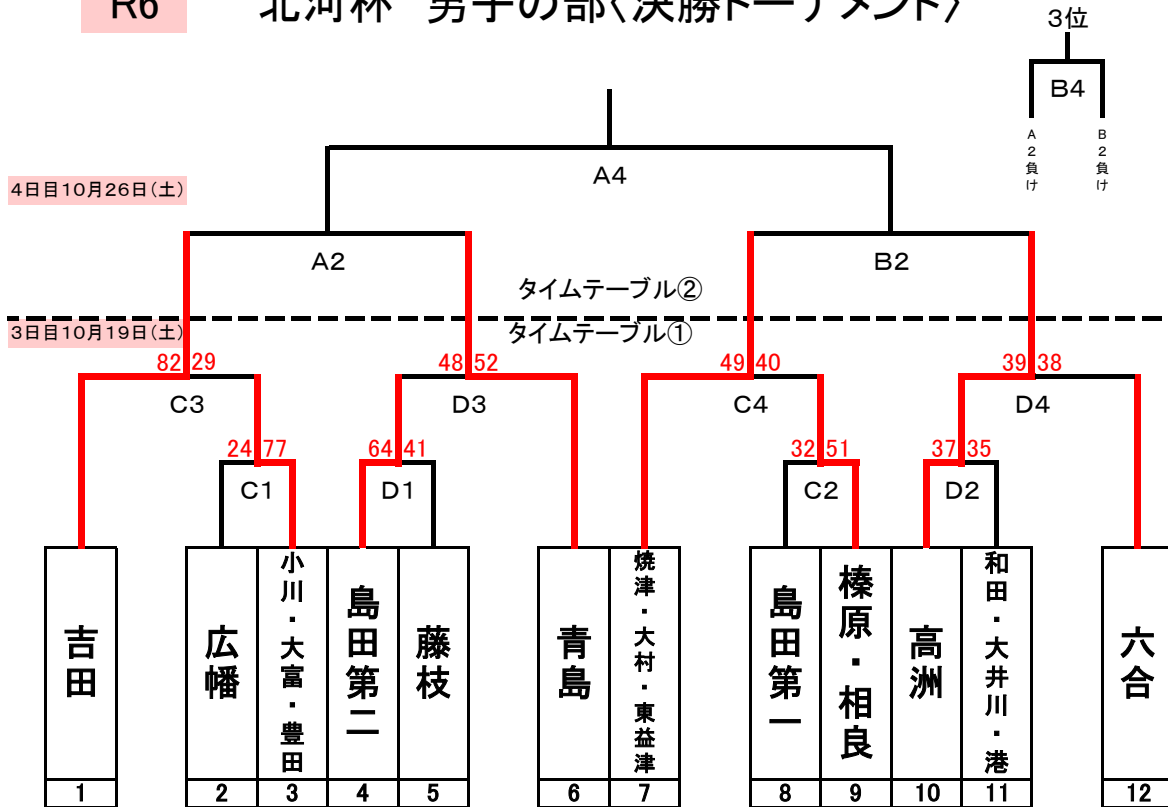

R6

北河杯 男子の部<決勝トーナメント>

5~8位決定戦

タイムテーブル① 10月19日(土)開場 8:00

①	8:40~
②	10:10~
③	11:40~
④	13:10~

【会場】
島田第二中学校 C・Dコート

タイムテーブル② 10月26日(土)開場 8:00

①	8:40~
②	10:10~
③	11:40~
④	13:10~

【会場】
吉田中学校 A・Bコート

R6 北河杯 女子の部〈決勝トーナメント〉

5～8位決定戦

タイムテーブル① 10月19日(土)開場 8:00

①	8:40～
②	10:10～
③	11:40～
④	13:10～

【会場】
金谷中学校 G・Hコート

タイムテーブル② 10月26日(土)開場 8:00

①	8:40～
②	10:10～
③	11:40～
④	13:10～