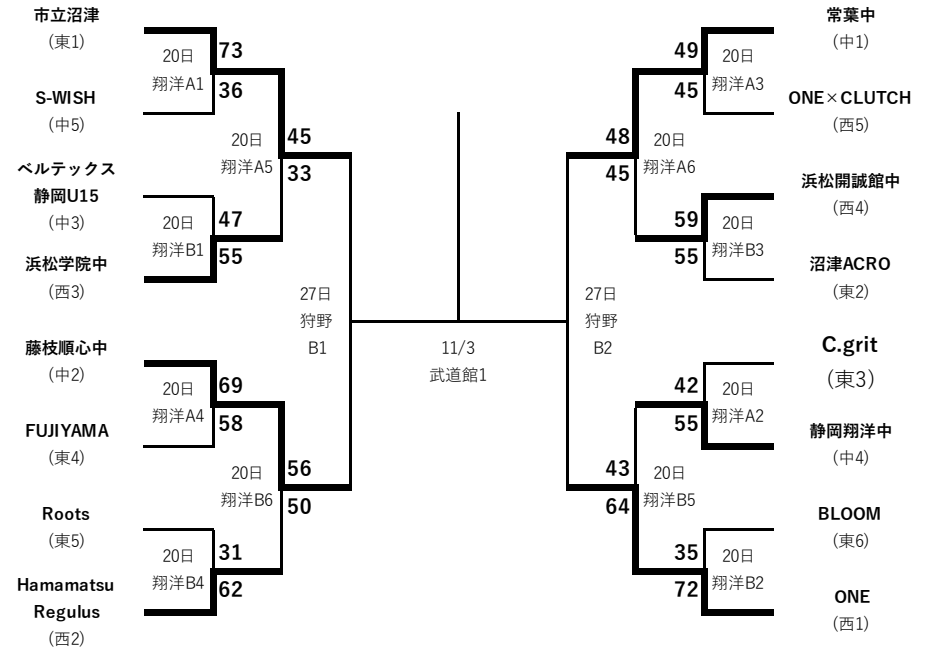

令和6年度 U15選手権 (Jr.ウィンターカップ静岡県予選) トーナメント

男子トーナメント

男子会場
 10/20 城南静岡・・・(表記)城南
 旧東海短大体育館・・・(表記)東短
 ラッカーパーク・・・(表記)RP
 10/27 狩野ドーム・・・(表記)狩野
 11/3 静岡県武道館・・・(表記)武道館

女子トーナメント

女子会場
 10/20 静岡翔洋・・・(表記)翔洋
 10/27 狩野ドーム・・・(表記)狩野
 11/3 静岡県武道館・・・(表記)武道館