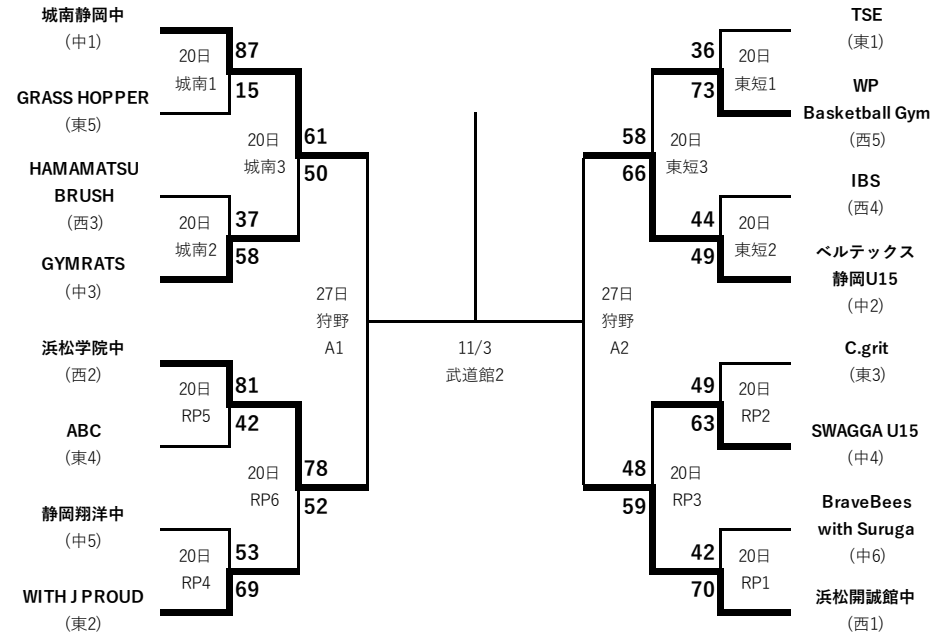

令和6年度 U15選手権 (Jr.ウィンターカップ静岡県予選) トーナメント

男子トーナメント

男子会場
 10/20 城南静岡・・・(表記)城南
 旧東海短大体育館・・・(表記)東短
 ラッカーパーク・・・(表記)RP
 10/27 狩野ドーム・・・(表記)狩野
 11/3 静岡県武道館・・・(表記)武道館

女子トーナメント

女子会場
 10/20 静岡翔洋・・・(表記)翔洋
 10/27 狩野ドーム・・・(表記)狩野
 11/3 静岡県武道館・・・(表記)武道館