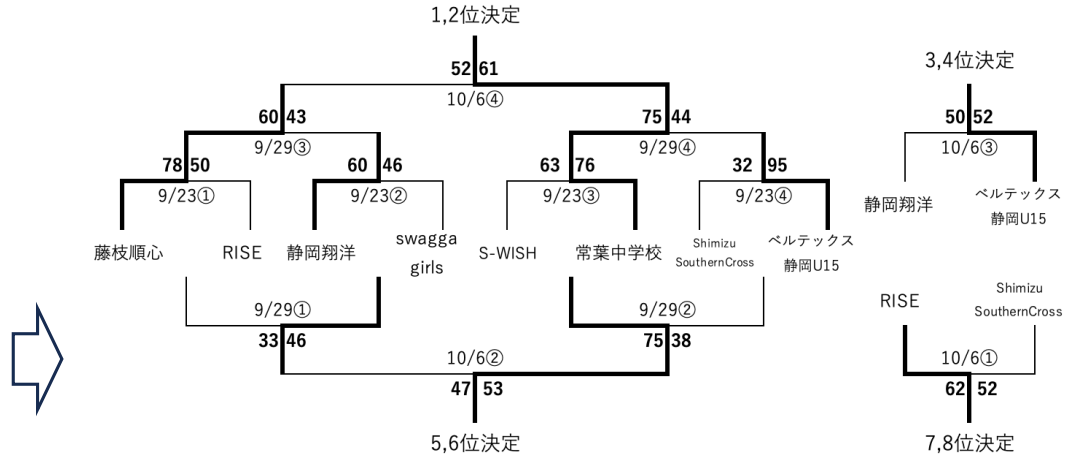

U15 秋季中部リーグ【女子の部】

予選リーグ

女子Aリーグ	藤枝順心中学校	静岡翔洋高等学校 中等部	S-WISH	MSR	Shimizu Southern Cross	ベルテックス静岡 Jr.ユース	順位
藤枝順心中学校		62-41	70-56	82-20	74-39	73-45	1
静岡翔洋高等学校 中等部	41-62		47-47	83-23	69-49	52-36	3
S-WISH	56-70	47-47		72-28	61-43	72-36	2
MSR	20-82	23-80	28-72		28-50	46-73	6
Shimizu Southern Cross	39-74	49-69	43-61	50-28		54-48	4
ベルテックス静岡 Jr.ユース	45-73	36-52	36-72	73-46	48-54		5

女子Bリーグ	ベルテックス静岡U15	常葉大学附属 常葉中学校	swagga girls	GYMRATS	RISE	順位
ベルテックス静岡U15		65-53	54-47	52-33	57-50	1
常葉大学附属 常葉中学校	53-65		44-47	47-39	72-31	3
swagga girls	47-54	47-44		52-32	81-34	2
GYMRATS	33-52	39-47	32-52		57-58	5
RISE	50-57	31-72	34-81	58-57		4

1~8位決定トーナメント

9~11位決定リーグ

	ベルテックス静岡Jr.ユース	MSR	GYMRATS	順位
ベルテックス静岡Jr.ユース		71-36	51-41	9
MSR	36-71		39-66	11
GYMRATS	41-51	66-39		10