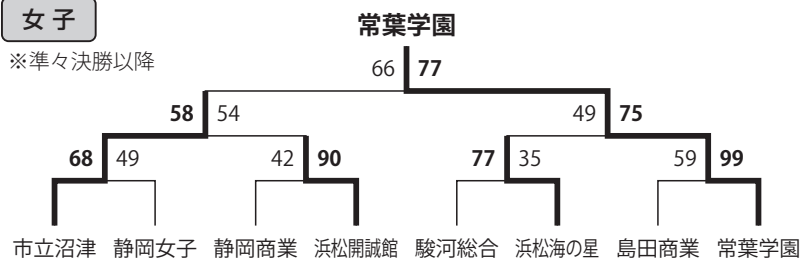

女子

※準々決勝以降

《主なトピック》

- ・夏の大分インターハイで藤枝明誠準優勝、WC出場権(第2シード)獲得。
- ・藤枝明誠、県予選は優勝決定戦のみ出場し、見事優勝。沼津中央は準優勝、県代表として4年連続WC出場。
- ・藤枝明誠、WC全国4位。角野亮伍、大会ベスト5に選ばれる。常葉学園、5年ぶりのWCベスト8。
- ・県予選男女準決勝以上をケーブルテレビで生中継、HPでライブ動画配信開始。現在まで続く。
- ・WC男女決勝をBSフジで生中継開始。