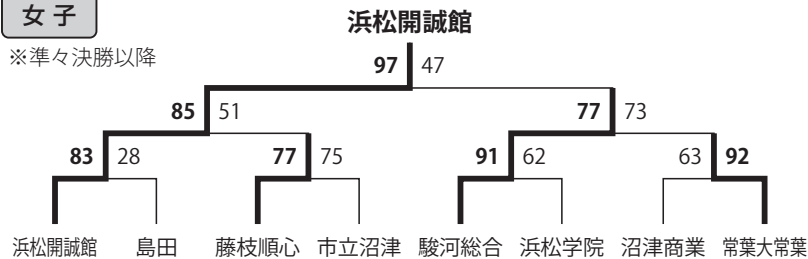

女子優勝：浜松開誠館
(初優勝、28年ぶり2回目のWC出場)

決勝会場：静岡県武道館

《主なトピック》

- ・浜松学院、浜松開誠館、ともに現校名でWC初出場
- ・浜松開誠館、WCベスト8
- ・全国男子決勝地上波中継

男子

※準々決勝以降

女子

※準々決勝以降

平成29年度 (2017)

男子優勝：飛龍 (11年ぶり8回目)

女子優勝：浜松開誠館
(2年連続2回目の優勝、3回目のWC出場)

決勝会場：静岡県武道館

《主なトピック》

- ・大会名が「選抜優勝大会」から「選手権大会」に変更
- ・背番号0,00,1-99まで自由化
- ・ベンチ入り人数15名から18名に

男子

※準々決勝以降

女子

※準々決勝以降

平成30年度
(2018)

男子優勝：飛龍（2年連続9回目）

女子優勝：浜松開誠館

（3年連続3回目の優勝・4回目の出場）

決勝会場：静岡県武道館

《主なトピック》