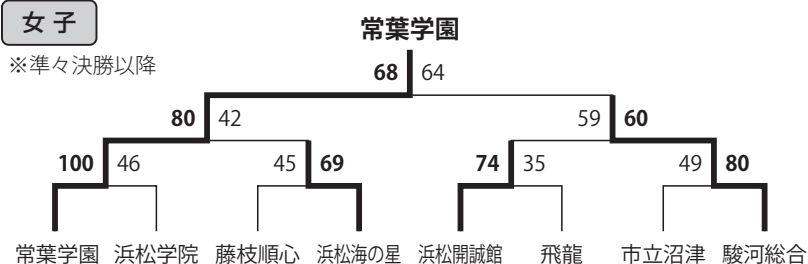

女子優勝：常葉学園

（2年連続13回目）

決勝会場：静岡県武道館

《主なトピック》

- ・ケーブルテレビ決勝生中継開始
- ・男子決勝、史上稀に見る激戦
- ・ウィンター、広島県で開催

平成25年度
(2013)

男子

※準々決勝以降

男子

※準々決勝以降

平成26年度
(2014)

男子優勝：藤枝明誠
(2年連続5回目)
女子優勝：常葉学園
(4年連続15回目)
決勝会場：静岡県武道館

女子

※準々決勝以降

《主なトピック》

- ・この年から大会ポスター制作
- ・浜松海の星、6回目の挑戦でベスト8の壁を突破、見事3位
- ・沼津中央、5回目のWC出場

男子

※準々決勝以降

女子

※準々決勝以降

平成27年度 (2015)

男子優勝：沼津中央
(3年ぶり4回目)

女子優勝：常葉学園
(5年連続16回目)

決勝会場：静岡県武道館