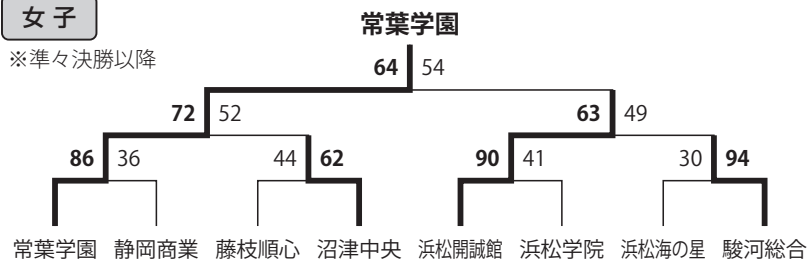

女子優勝：常葉学園

（2年連続13回目）

決勝会場：静岡県武道館

《主なトピック》

- ・ケーブルテレビ決勝生中継開始
- ・男子決勝、史上稀に見る激戦
- ・ウィンター、広島県で開催

平成25年度
(2013)

男子

※準々決勝以降

男子

※準々決勝以降

平成26年度
(2014)

男子優勝：藤枝明誠
(2年連続5回目)
女子優勝：常葉学園
(4年連続15回目)
決勝会場：静岡県武道館

女子

※準々決勝以降

《主なトピック》

- ・この年から大会ポスター制作
- ・浜松海の星、6回目の挑戦でベスト8の壁を突破、見事3位
- ・沼津中央、5回目のWC出場

男子

※準々決勝以降

女子

※準々決勝以降

平成27年度 (2015)

男子優勝：沼津中央
(3年ぶり4回目)

女子優勝：常葉学園
(5年連続16回目)

決勝会場：静岡県武道館