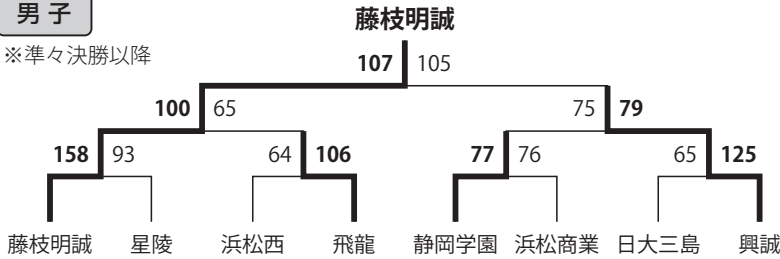

男子

※準々決勝以降

女子

※準々決勝以降

平成18年度 (2006)

男子優勝：飛龍
(3年連続7回目)
女子優勝：常葉学園
(3年連続9回目)
決勝会場：静岡県武道館

《主なトピック》
・この年から静岡県武道館がメイン会場、新たな聖地に
・「明誠旋風」吹き荒れる

男子

※準々決勝以降

女子

※準々決勝以降

平成19年度
(2007)

男子優勝：藤枝明誠（初優勝）

女子優勝：常葉学園

（4年連続10回目）

決勝会場：静岡県武道館

《主なトピック》

- ・動画中継でインタビュー開始
- ・静岡城北、創部3年目でベスト8
- ・明誠藤井祐亮、決勝で43得点
- ・常葉、2年連続WCベスト8

男子

※準々決勝以降

女子

※準々決勝以降

平成20年度
(2008)

男子優勝：藤枝明誠