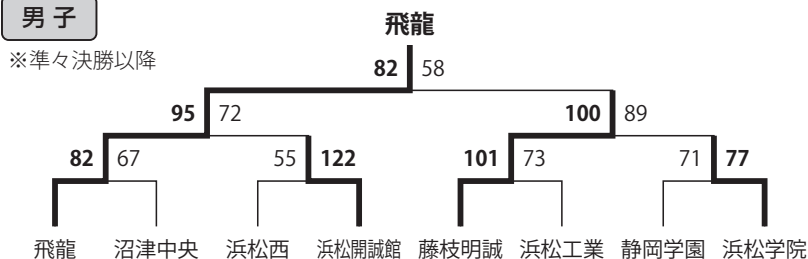

《主なトピック》

- ・和歌山国体で少年女子3位
- ・常葉学園、2度目の5連覇

男子

※準々決勝以降

女子

※準々決勝以降

平成28年度 (2016)

男子優勝：浜松学院
(15年ぶり14回目)

女子優勝：浜松開誠館
(初優勝、28年ぶり2回目のWC出場)

決勝会場：静岡県武道館

《主なトピック》

- ・浜松学院、浜松開誠館、ともに現校名でWC初出場
- ・浜松開誠館、WCベスト8
- ・全国男子決勝地上波中継

男子

※準々決勝以降

女子

※準々決勝以降

平成29年度 (2017)

男子優勝：飛龍 (11年ぶり8回目)

女子優勝：浜松開誠館
(2年連続2回目の優勝、3回目のWC出場)

決勝会場：静岡県武道館

《主なトピック》

- ・大会名が「選抜優勝大会」から「選手権大会」に変更
- ・背番号0,00,1-99まで自由化
- ・ベンチ入り人数15名から18名に

男子

※準々決勝以降

女子

※準々決勝以降

平成30年度
(2018)

男子優勝：飛龍（2年連続9回目）

女子優勝：浜松開誠館

（3年連続3回目の優勝・4回目の出場）

決勝会場：静岡県武道館

《主なトピック》