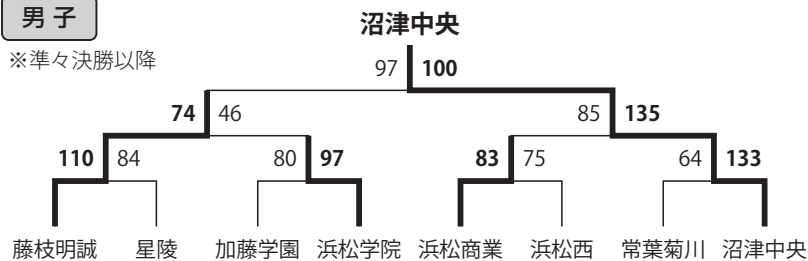

女子優勝：市立沼津

（2年連続14回目）

決勝会場：静岡県武道館

《主なトピック》

- ・セネガル人留学生シェリフソウ、武道館初登場、そのまま初優勝
- ・沼津中央、WCベスト8

男子

※準々決勝以降

女子

※準々決勝以降

平成23年度 (2011)

男子優勝：沼津中央

（2年連続2回目）

女子優勝：常葉学園

（3年ぶり12回目）

決勝会場：静岡県武道館

《主なトピック》

- ・沼津中央、WC 3位
- ・シェリフソウ、得点王と大会ベスト5
- ・ウィンター、J-SPORTSで全試合中継

男子

※準々決勝以降

女子

※準々決勝以降

平成24年度 (2012)

男子優勝：沼津中央

（3年連続3回目）

女子優勝：常葉学園

（2年連続13回目）

決勝会場：静岡県武道館

《主なトピック》

- ・ケーブルテレビ決勝生中継開始
- ・男子決勝、史上稀に見る激戦
- ・ウィンター、広島県で開催

平成25年度
(2013)

男子

※準々決勝以降