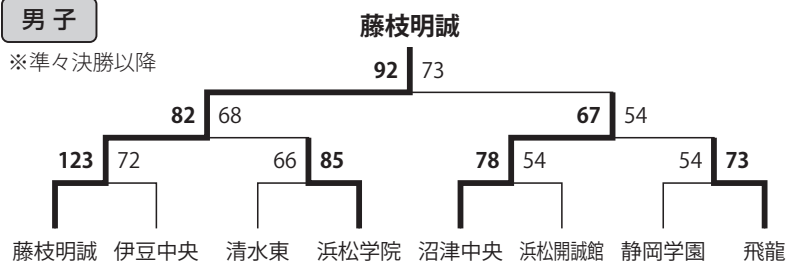

女子優勝：常葉学園

（2年連続13回目）

決勝会場：静岡県武道館

《主なトピック》

- ・ケーブルテレビ決勝生中継開始
- ・男子決勝、史上稀に見る激戦
- ・ウィンター、広島県で開催

平成25年度
(2013)

男子

※準々決勝以降

男子優勝：藤枝明誠
(4年ぶり4回目)
県代表：沼津中央
(4年連続4回目のWC出場)
女子優勝：常葉学園
(3年連続14回目)

女子

※準々決勝以降

《主なトピック》

- ・夏の大分インターハイで藤枝明誠準優勝、WC出場権(第2シード)獲得。
- ・藤枝明誠、県予選は優勝決定戦のみ出場し、見事優勝。沼津中央は準優勝、県代表として4年連続WC出場。
- ・藤枝明誠、WC全国4位。角野亮伍、大会ベスト5に選ばれる。常葉学園、5年ぶりのWCベスト8。
- ・県予選男女準決勝以上をケーブルテレビで生中継、HPでライブ動画配信開始。現在まで続く。
- ・WC男女決勝をBSフジで生中継開始。

男子

※準々決勝以降

平成26年度
(2014)

男子優勝：藤枝明誠
(2年連続5回目)
女子優勝：常葉学園
(4年連続15回目)
決勝会場：静岡県武道館

女子

※準々決勝以降

《主なトピック》

- ・この年から大会ポスター制作
- ・浜松海の星、6回目の挑戦でベスト8の壁を突破、見事3位
- ・沼津中央、5回目のWC出場