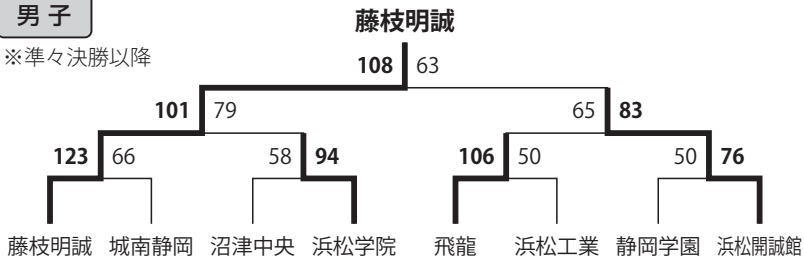

男子

※準々決勝以降

女子

※準々決勝以降

**令和3年度
(2021)**

男子優勝：浜松開誠館

(初優勝・初出場)

女子優勝：浜松開誠館

(6年連続6回目の優勝・7回目の出場)

決勝会場：静岡県武道館

《主なトピック》

- ・この年もコロナ対応組み合わせ
- ・全チーム予選参加必須化
- ・サブ会場は駒澤体育館

男子

※準々決勝以降

女子

※準々決勝以降

**令和4年度
(2022)**

男子優勝：藤枝明誠

(3年ぶり7回目)

女子優勝：浜松開誠館

(7年連続7回目の優勝・8回目の出場)

決勝会場：静岡県武道館

《主なトピック》

- ・3年ぶりに通常レギュレーション
- ・サブ会場は大田区体育館
- ・藤枝明誠全国3位