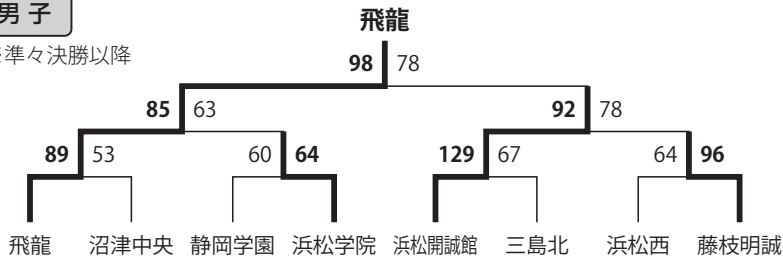

女子優勝：浜松開誠館
(初優勝、28年ぶり2回目のWC出場)

決勝会場：静岡県武道館

《主なトピック》

- ・浜松学院、浜松開誠館、ともに現校名でWC初出場
- ・浜松開誠館、WCベスト8
- ・全国男子決勝地上波中継

男子

※準々決勝以降

女子

※準々決勝以降

平成29年度 (2017)

男子優勝：飛龍 (11年ぶり8回目)

女子優勝：浜松開誠館
(2年連続2回目の優勝、3回目のWC出場)

決勝会場：静岡県武道館

《主なトピック》

- ・大会名が「選抜優勝大会」から「選手権大会」に変更
- ・背番号0,00,1-99まで自由化
- ・ベンチ入り人数15名から18名に

男子

※準々決勝以降

女子

※準々決勝以降

平成30年度
(2018)

男子優勝：飛龍（2年連続9回目）

女子優勝：浜松開誠館

（3年連続3回目の優勝・4回目の出場）

決勝会場：静岡県武道館

《主なトピック》

- ・2年間限定で会場が武蔵野の森総合プラザに
- ・バスケットLIVE配信開始

男子

※準々決勝以降

女子

※準々決勝以降

令和元年度
(2019)

男子優勝：藤枝明誠

（5年ぶり6回目）