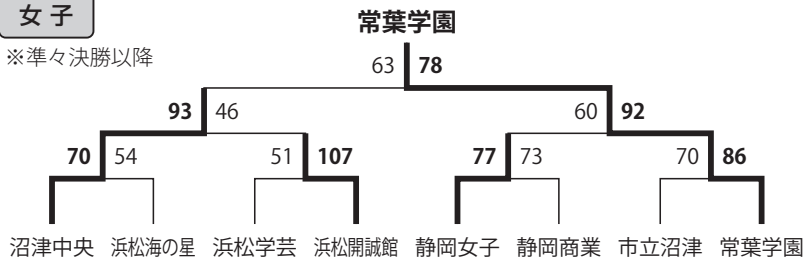

※準々決勝以降

女子

※準々決勝以降

**平成15年度
(2003)**

男子優勝：浜松商業

（2年連続6回目）

女子優勝：沼津中央（初優勝）

決勝会場：静岡市北部体育館

《主なトピック》

- ・秋に静岡県で国体開催
- ・この年のみ全国大会決勝戦をテレビ東京で中継

男子

※準々決勝以降

女子

※準々決勝以降

平成16年度 (2004)

男子優勝：飛龍
(7年ぶり5回目)
女子優勝：常葉学園
(2年ぶり7回目)
決勝会場：静岡市北部体育館

《主なトピック》
・大会プログラム発行開始

男子

※準々決勝以降

女子

※準々決勝以降

平成17年度 (2005)

男子優勝：飛龍
(2年連続6回目)
女子優勝：常葉学園
(2年連続8回目)
決勝会場：静岡市北部体育館

《主なトピック》
・決勝動画HP配信開始

男子

※準々決勝以降

女子

※準々決勝以降

平成18年度 (2006)

男子優勝：飛龍
(3年連続7回目)
女子優勝：常葉学園
(3年連続9回目)
決勝会場：静岡県武道館

《主なトピック》
・この年から静岡県武道館がメイン会場、新たな聖地に
・「明誠旋風」吹き荒れる

男子