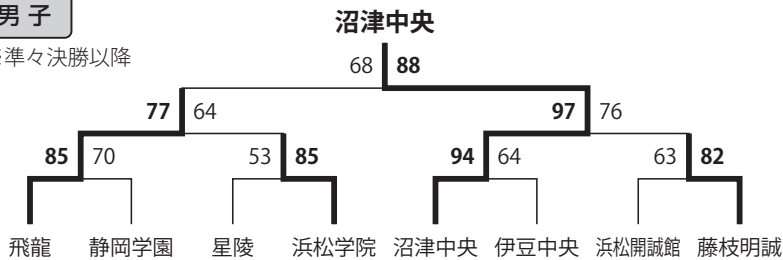

女子優勝：常葉学園

（2年連続13回目）

決勝会場：静岡県武道館

《主なトピック》

- ・ケーブルテレビ決勝生中継開始
- ・男子決勝、史上稀に見る激戦
- ・ウィンター、広島県で開催

平成25年度
(2013)

男子

※準々決勝以降

男子優勝：藤枝明誠
(4年ぶり4回目)
県代表：沼津中央
(4年連続4回目のWC出場)
女子優勝：常葉学園
(3年連続14回目)

女子

※準々決勝以降

《主なトピック》

- ・夏の大分インターハイで藤枝明誠準優勝、WC出場権(第2シード)獲得。
- ・藤枝明誠、県予選は優勝決定戦のみ出場し、見事優勝。沼津中央は準優勝、県代表として4年連続WC出場。
- ・藤枝明誠、WC全国4位。角野亮伍、大会ベスト5に選ばれる。常葉学園、5年ぶりのWCベスト8。
- ・県予選男女準決勝以上をケーブルテレビで生中継、HPでライブ動画配信開始。現在まで続く。
- ・WC男女決勝をBSフジで生中継開始。

男子

※準々決勝以降

平成26年度
(2014)

男子優勝：藤枝明誠
(2年連続5回目)
女子優勝：常葉学園
(4年連続15回目)
決勝会場：静岡県武道館

女子

※準々決勝以降

《主なトピック》

- ・この年から大会ポスター制作
- ・浜松海の星、6回目の挑戦でベスト8の壁を突破、見事3位
- ・沼津中央、5回目のWC出場

男子

※準々決勝以降

女子

※準々決勝以降

平成27年度 (2015)

男子優勝：沼津中央
(3年ぶり4回目)

女子優勝：常葉学園
(5年連続16回目)

決勝会場：静岡県武道館