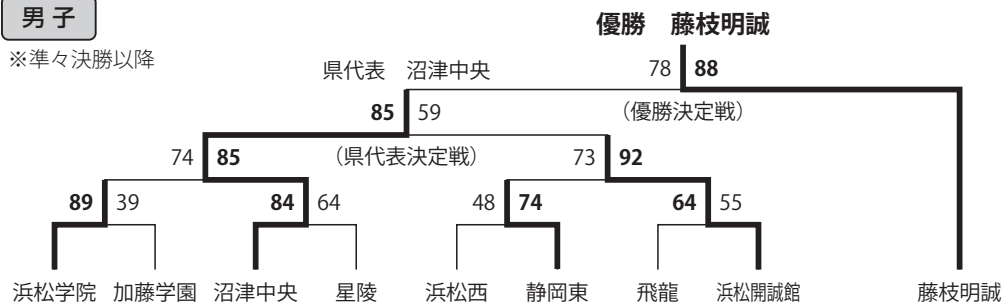

※準々決勝以降

平成23年度 (2011)

男子優勝：沼津中央

（2年連続2回目）

女子優勝：常葉学園

（3年ぶり12回目）

決勝会場：静岡県武道館

《主なトピック》

- ・沼津中央、WC 3位
- ・シェリフソウ、得点王と大会ベスト5
- ・ウィンター、J-SPORTSで全試合中継

男子

※準々決勝以降

女子

※準々決勝以降

平成24年度 (2012)

男子優勝：沼津中央

（3年連続3回目）

女子優勝：常葉学園

（2年連続13回目）

決勝会場：静岡県武道館

《主なトピック》

- ・ケーブルテレビ決勝生中継開始
- ・男子決勝、史上稀に見る激戦
- ・ウィンター、広島県で開催

平成25年度
(2013)

男子

※準々決勝以降