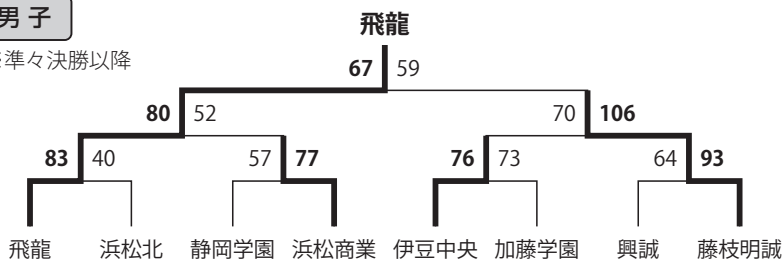

《主なトピック》

- ・秋に静岡県で国体開催
- ・この年のみ全国大会決勝戦をテレビ東京で中継

男子

※準々決勝以降

女子

※準々決勝以降

平成16年度 (2004)

男子優勝：飛龍
(7年ぶり5回目)
女子優勝：常葉学園
(2年ぶり7回目)
決勝会場：静岡市北部体育館

《主なトピック》
・大会プログラム発行開始

男子

※準々決勝以降

女子

※準々決勝以降

平成17年度 (2005)

男子優勝：飛龍
(2年連続6回目)
女子優勝：常葉学園
(2年連続8回目)
決勝会場：静岡市北部体育館

《主なトピック》
・決勝動画HP配信開始

男子

※準々決勝以降

女子

※準々決勝以降

平成18年度 (2006)

男子優勝：飛龍
(3年連続7回目)
女子優勝：常葉学園
(3年連続9回目)
決勝会場：静岡県武道館

《主なトピック》
・この年から静岡県武道館がメイン会場、新たな聖地に
・「明誠旋風」吹き荒れる

男子