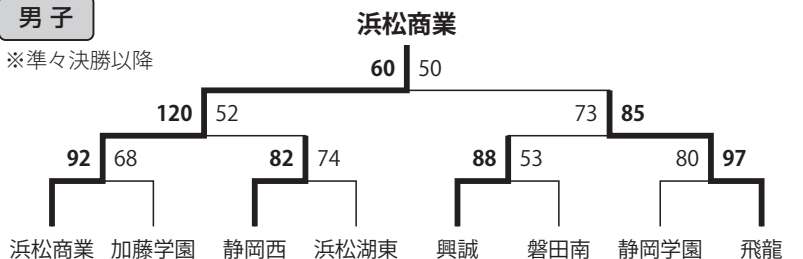

決勝会場：静岡市北部体育館

《主なトピック》

- ・地区予選廃止、全県予選
- ・この年から5年間、メイン会場を静岡市北部体育館に固定

男子

※準々決勝以降

女子

※準々決勝以降

**平成14年度
(2002)**

男子優勝：浜松商業

（27年ぶり5回目）

女子優勝：常葉学園

（2年連続6回目）

決勝会場：静岡市北部体育館

《主なトピック》

- ・常葉、県勢初のWC制覇インハイ、国体と合わせ全国三冠
- ・ウィンターカップ、この年のみ代々木で正月に開催

男子

※準々決勝以降

女子

※準々決勝以降

**平成15年度
(2003)**

男子優勝：浜松商業

（2年連続6回目）

女子優勝：沼津中央（初優勝）

決勝会場：静岡市北部体育館

《主なトピック》

- ・秋に静岡県で国体開催
- ・この年のみ全国大会決勝戦をテレビ東京で中継

男子

※準々決勝以降

女子

※準々決勝以降

平成16年度 (2004)

男子優勝：飛龍
(7年ぶり5回目)
女子優勝：常葉学園
(2年ぶり7回目)
決勝会場：静岡市北部体育館