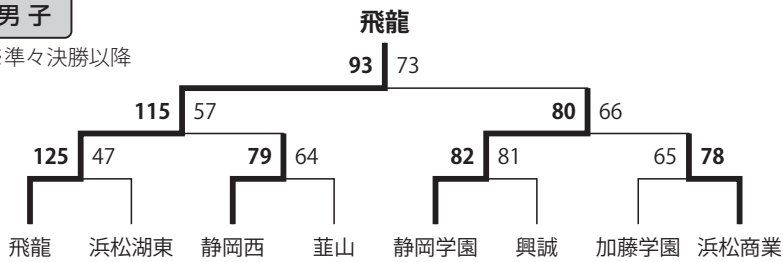

決勝会場：静岡市北部体育館

《主なトピック》

- ・地区予選廃止、全県予選
- ・この年から5年間、メイン会場を静岡市北部体育館に固定

男子

※準々決勝以降

女子

※準々決勝以降

**平成14年度
(2002)**

男子優勝：浜松商業

（27年ぶり5回目）

女子優勝：常葉学園

（2年連続6回目）

決勝会場：静岡市北部体育館

《主なトピック》

- ・常葉、県勢初のWC制覇インハイ、国体と合わせ全国三冠
- ・ウィンターカップ、この年のみ代々木で正月に開催

男子

※準々決勝以降

女子

※準々決勝以降

**平成15年度
(2003)**

男子優勝：浜松商業

（2年連続6回目）

女子優勝：沼津中央（初優勝）

決勝会場：静岡市北部体育館

《主なトピック》

- ・秋に静岡県で国体開催
- ・この年のみ全国大会決勝戦をテレビ東京で中継

男子

※準々決勝以降

女子

※準々決勝以降

平成16年度 (2004)

男子優勝：飛龍
(7年ぶり5回目)
女子優勝：常葉学園
(2年ぶり7回目)
決勝会場：静岡市北部体育館