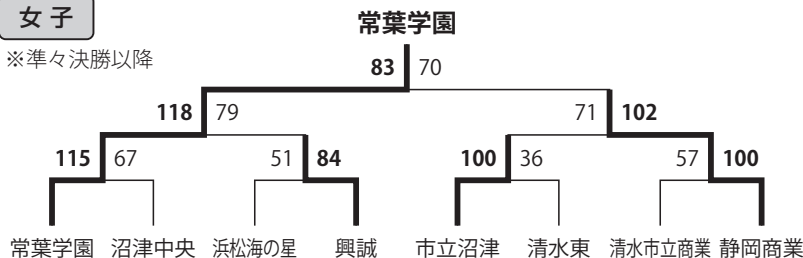

男子

※準々決勝以降

女子

※準々決勝以降

**平成13年度
(2001)**

男子優勝：興誠（2年ぶり14回目）

女子優勝：常葉学園

（4年ぶり5回目）

決勝会場：静岡市北部体育館

《主なトピック》

- ・地区予選廃止、全県予選
- ・この年から5年間、メイン会場を静岡市北部体育館に固定

男子

※準々決勝以降

女子

※準々決勝以降

**平成14年度
(2002)**

男子優勝：浜松商業

（27年ぶり5回目）

女子優勝：常葉学園

（2年連続6回目）

決勝会場：静岡市北部体育館

《主なトピック》

- ・常葉、県勢初のWC制覇インハイ、国体と合わせ全国三冠
- ・ウィンターカップ、この年のみ代々木で正月に開催

男子