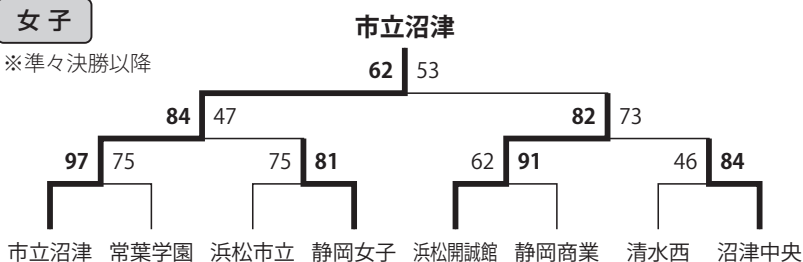

《主なトピック》

- ・動画中継でインタビュー開始
- ・静岡城北、創部3年目でベスト8
- ・明誠藤井祐亮、決勝で43得点
- ・常葉、2年連続WCベスト8

男子

※準々決勝以降

女子

※準々決勝以降

平成20年度
(2008)

男子優勝：藤枝明誠

（2年連続2回目）

女子優勝：常葉学園

（5年連続11回目）

決勝会場：静岡県武道館

《主なトピック》

- ・常葉、史上初の5連覇
- ・常葉、3年連続WCベスト8
- ・全国大会、J-SPORTSで全試合中継開始

男子

※準々決勝以降

女子

※準々決勝以降

平成21年度
(2009)

男子優勝：藤枝明誠

（3年連続3回目）

女子優勝：市立沼津

（13年ぶり10回目）

決勝会場：静岡県武道館