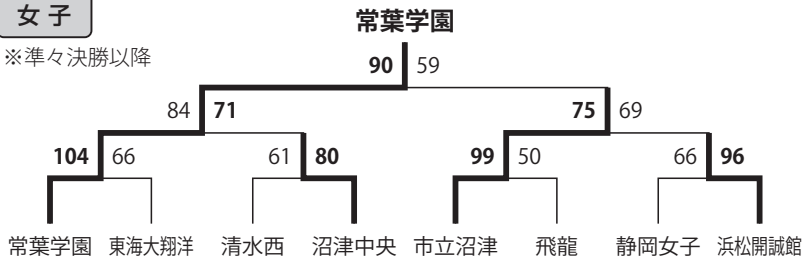

男子

※準々決勝以降

女子

※準々決勝以降

平成18年度 (2006)

男子優勝：飛龍
(3年連続7回目)
女子優勝：常葉学園
(3年連続9回目)
決勝会場：静岡県武道館

《主なトピック》
・この年から静岡県武道館がメイン会場、新たな聖地に
・「明誠旋風」吹き荒れる

男子

※準々決勝以降

女子

※準々決勝以降

平成19年度
(2007)

男子優勝：藤枝明誠（初優勝）

女子優勝：常葉学園

（4年連続10回目）

決勝会場：静岡県武道館

《主なトピック》

- ・動画中継でインタビュー開始
- ・静岡城北、創部3年目でベスト8
- ・明誠藤井祐亮、決勝で43得点
- ・常葉、2年連続WCベスト8

男子

※準々決勝以降

女子

※準々決勝以降

平成20年度
(2008)

男子優勝：藤枝明誠

（2年連続2回目）

女子優勝：常葉学園

（5年連続11回目）

決勝会場：静岡県武道館

《主なトピック》

- ・常葉、史上初の5連覇
- ・常葉、3年連続WCベスト8
- ・全国大会、J-SPORTSで全試合中継開始

男子

※準々決勝以降