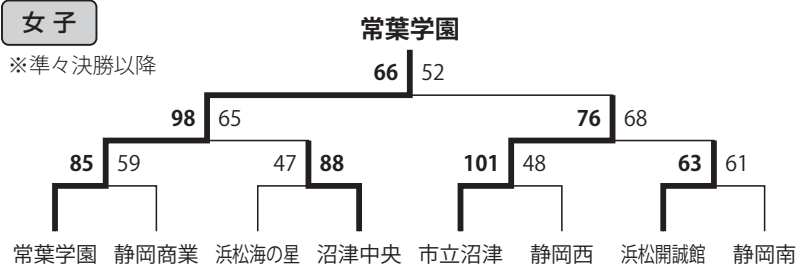

女子優勝：市立沼津

（2年連続14回目）

決勝会場：静岡県武道館

《主なトピック》

- ・セネガル人留学生シェリフソウ、武道館初登場、そのまま初優勝
- ・沼津中央、WCベスト8

男子

※準々決勝以降

女子

※準々決勝以降

平成23年度 (2011)

男子優勝：沼津中央

（2年連続2回目）

女子優勝：常葉学園

（3年ぶり12回目）

決勝会場：静岡県武道館

《主なトピック》

- ・沼津中央、WC 3位
- ・シェリフソウ、得点王と大会ベスト5
- ・ウィンター、J-SPORTSで全試合中継

男子

※準々決勝以降

女子

※準々決勝以降

平成24年度 (2012)

男子優勝：沼津中央

（3年連続3回目）

女子優勝：常葉学園

（2年連続13回目）

決勝会場：静岡県武道館

《主なトピック》

- ・ケーブルテレビ決勝生中継開始
- ・男子決勝、史上稀に見る激戦
- ・ウィンター、広島県で開催

平成25年度
(2013)

男子

※準々決勝以降