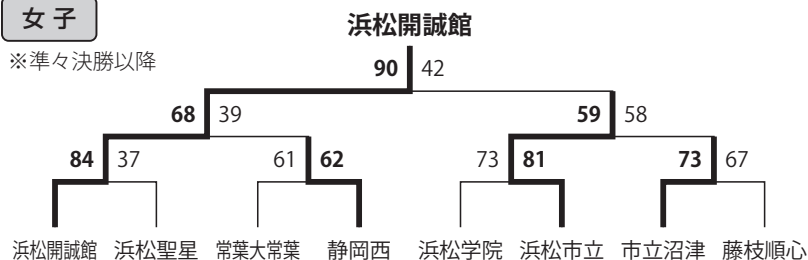

- ・2年間限定で会場が武蔵野の森総合プラザに
- ・バスケットLIVE配信開始

男子

※準々決勝以降

女子

※準々決勝以降

令和元年度
(2019)

男子優勝：藤枝明誠

（5年ぶり6回目）

女子優勝：浜松開誠館

（4年連続4回目の優勝・5回目の出場）

決勝会場：静岡県武道館

《主なトピック》

- ・今大会も「武蔵野の森」開催
- ・WC 3位決定戦廃止
- ・ブロック総体優勝県はWC出場枠プラス1、出場校が男女共60校に

男子

※準々決勝以降

女子

※準々決勝以降

令和2年度
(2020)

男子優勝：飛龍（2年ぶり10回目）

女子優勝：浜松開誠館

（5年連続5回目の優勝・6回目の出場）

決勝会場：静岡県武道館

《主なトピック》

- ・コロナの影響で総体・国体中止
- ・B16決めまで同地区対決
- ・原則無観客開催
- ・WC主会場3年ぶり東京体育館

男子

※準々決勝以降

女子

※準々決勝以降

**令和3年度
(2021)**

男子優勝：浜松開誠館

(初優勝・初出場)

女子優勝：浜松開誠館