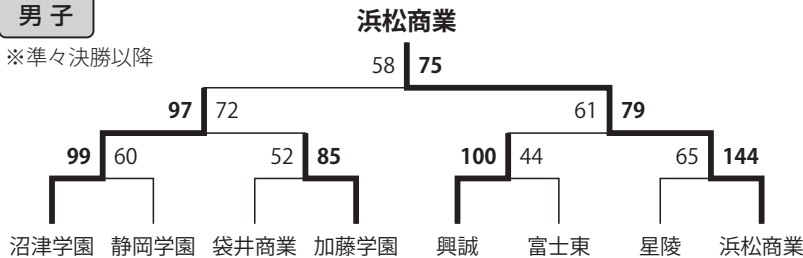

【女子】《ブロック決勝》

市立沼津 96-37 浜松学芸 常葉学園 62-46 興誠
沼津中央 106-54 浜松商業 静岡女子 76-41 静岡

決勝リーグ	常葉学園	市立沼津	静岡女子	沼津中央	順位
常葉学園		○ 75-58	○ 79-63	○ 98-58	1位
市立沼津	● 58-75		○ 76-64	○ 78-63	2位
静岡女子	● 63-79	● 64-76		○ 69-58	3位
沼津中央	● 58-98	● 63-78	● 58-69		4位

男子

※準々決勝以降

女子

※準々決勝以降

**平成13年度
(2001)**

男子優勝：興誠（2年ぶり14回目）

女子優勝：常葉学園

（4年ぶり5回目）

決勝会場：静岡市北部体育館

《主なトピック》

- ・地区予選廃止、全県予選
- ・この年から5年間、メイン会場を静岡市北部体育館に固定

男子

※準々決勝以降

女子

※準々決勝以降

**平成14年度
(2002)**

男子優勝：浜松商業

（27年ぶり5回目）

女子優勝：常葉学園

（2年連続6回目）

決勝会場：静岡市北部体育館

《主なトピック》

- ・常葉、県勢初のWC制覇インハイ、国体と合わせ全国三冠
- ・ウィンターカップ、この年のみ代々木で正月に開催

男子