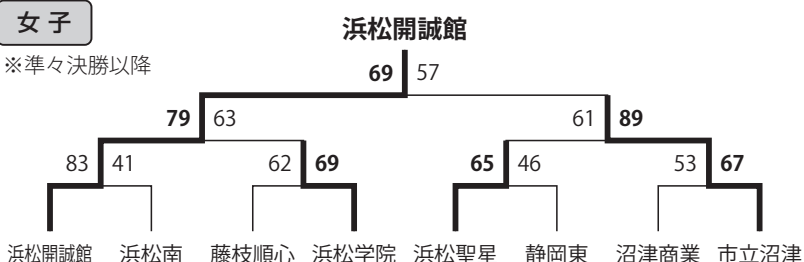

女子

※準々決勝以降

**令和5年度
(2023)**

男子優勝：藤枝明誠

(2年連続8回目)

女子優勝：浜松開誠館

(8年連続8回目の優勝・9回目の出場)

男子全国出場：浜松学院

(8年ぶり15回目)

決勝会場：静岡県武道館

《主なトピック》

- ・明誠、東海総体優勝で男子全国出場
  枠1枠増