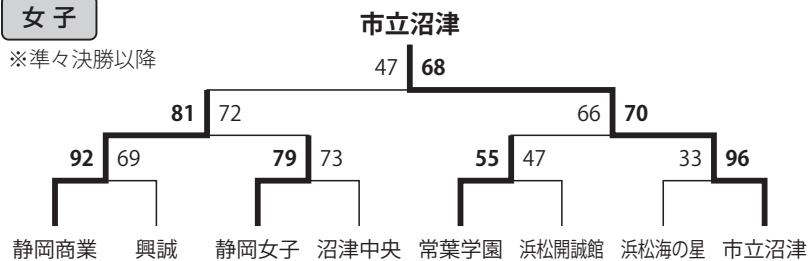

女子

※準々決勝以降

平成21年度
(2009)

男子優勝：藤枝明誠

（3年連続3回目）

女子優勝：市立沼津

（13年ぶり10回目）

決勝会場：静岡県武道館

《主なトピック》

- ・新潟国体、男子準優勝
- ・インハイ上位2校にウィンター出場権、出場校50校に

男子

※準々決勝以降

女子

※準々決勝以降

平成22年度 (2010)

男子優勝：沼津中央（初優勝）

女子優勝：市立沼津

（2年連続14回目）

決勝会場：静岡県武道館

《主なトピック》

- ・セネガル人留学生シェリフソウ、武道館初登場、そのまま初優勝
- ・沼津中央、WCベスト8

男子

※準々決勝以降

女子