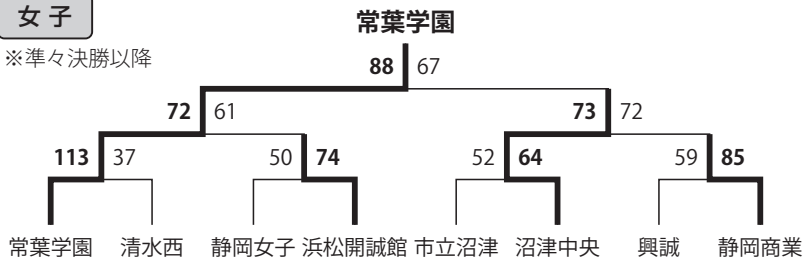

《主なトピック》

- ・秋に静岡県で国体開催
- ・この年のみ全国大会決勝戦をテレビ東京で中継

男子

※準々決勝以降

女子

※準々決勝以降

平成16年度 (2004)

男子優勝：飛龍
(7年ぶり5回目)
女子優勝：常葉学園
(2年ぶり7回目)
決勝会場：静岡市北部体育館

《主なトピック》
・大会プログラム発行開始

男子

※準々決勝以降

女子

※準々決勝以降

平成17年度 (2005)

男子優勝：飛龍
(2年連続6回目)
女子優勝：常葉学園
(2年連続8回目)
決勝会場：静岡市北部体育館

《主なトピック》
・決勝動画HP配信開始

男子

※準々決勝以降

女子

※準々決勝以降

平成18年度 (2006)

男子優勝：飛龍
(3年連続7回目)
女子優勝：常葉学園
(3年連続9回目)
決勝会場：静岡県武道館

《主なトピック》
・この年から静岡県武道館がメイン会場、新たな聖地に
・「明誠旋風」吹き荒れる

男子