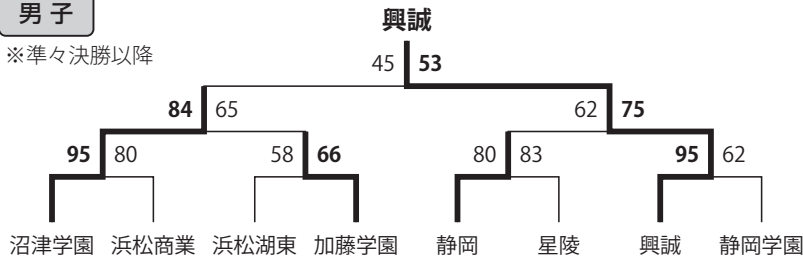

【女子】《ブロック決勝》

市立沼津 96-37 浜松学芸 常葉学園 62-46 興誠
沼津中央 106-54 浜松商業 静岡女子 76-41 静岡

決勝リーグ	常葉学園	市立沼津	静岡女子	沼津中央	順位
常葉学園		○ 75-58	○ 79-63	○ 98-58	1位
市立沼津	● 58-75		○ 76-64	○ 78-63	2位
静岡女子	● 63-79	● 64-76		○ 69-58	3位
沼津中央	● 58-98	● 63-78	● 58-69		4位

男子

※準々決勝以降

女子

※準々決勝以降

**平成13年度
(2001)**

男子優勝：興誠（2年ぶり14回目）

女子優勝：常葉学園

（4年ぶり5回目）

決勝会場：静岡市北部体育館

《主なトピック》

- ・地区予選廃止、全県予選
- ・この年から5年間、メイン会場を静岡市北部体育館に固定

男子

※準々決勝以降

女子

※準々決勝以降

**平成14年度
(2002)**