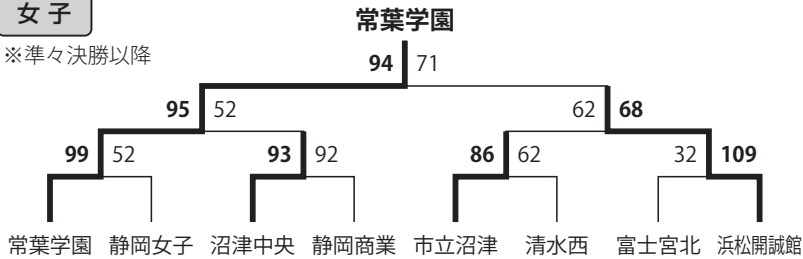

《主なトピック》

- ・秋に静岡県で国体開催
- ・この年のみ全国大会決勝戦をテレビ東京で中継

男子

※準々決勝以降

女子

※準々決勝以降

平成16年度 (2004)

男子優勝：飛龍
(7年ぶり5回目)
女子優勝：常葉学園
(2年ぶり7回目)
決勝会場：静岡市北部体育館

《主なトピック》
・大会プログラム発行開始

男子

※準々決勝以降

女子

※準々決勝以降

平成17年度 (2005)

男子優勝：飛龍
(2年連続6回目)
女子優勝：常葉学園
(2年連続8回目)
決勝会場：静岡市北部体育館

《主なトピック》
・決勝動画HP配信開始

男子

※準々決勝以降

女子

※準々決勝以降

平成18年度 (2006)

男子優勝：飛龍
(3年連続7回目)
女子優勝：常葉学園
(3年連続9回目)
決勝会場：静岡県武道館

《主なトピック》
・この年から静岡県武道館がメイン会場、新たな聖地に
・「明誠旋風」吹き荒れる

男子

※準々決勝以降

女子

※準々決勝以降

平成19年度
(2007)

男子優勝：藤枝明誠（初優勝）

女子優勝：常葉学園

（4年連続10回目）

決勝会場：静岡県武道館