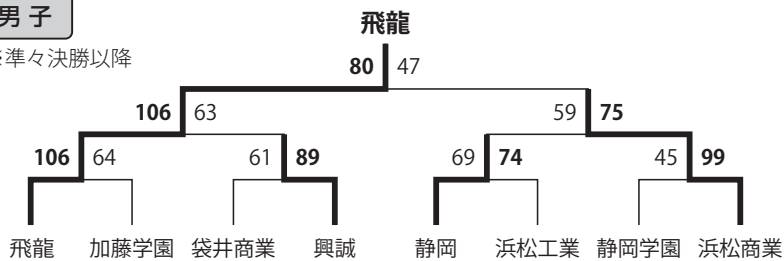

※準々決勝以降

女子

※準々決勝以降

**平成15年度
(2003)**

男子優勝：浜松商業

（2年連続6回目）

女子優勝：沼津中央（初優勝）

決勝会場：静岡市北部体育館

《主なトピック》

- ・秋に静岡県で国体開催
- ・この年のみ全国大会決勝戦をテレビ東京で中継

男子

※準々決勝以降

女子

※準々決勝以降

平成16年度 (2004)

男子優勝：飛龍
(7年ぶり5回目)
女子優勝：常葉学園
(2年ぶり7回目)
決勝会場：静岡市北部体育館

《主なトピック》
・大会プログラム発行開始

男子

※準々決勝以降

女子

※準々決勝以降

平成17年度 (2005)

男子優勝：飛龍
(2年連続6回目)
女子優勝：常葉学園
(2年連続8回目)
決勝会場：静岡市北部体育館

《主なトピック》
・決勝動画HP配信開始

男子

※準々決勝以降

女子

※準々決勝以降

平成18年度 (2006)

男子優勝：飛龍
(3年連続7回目)
女子優勝：常葉学園
(3年連続9回目)
決勝会場：静岡県武道館

《主なトピック》
・この年から静岡県武道館がメイン会場、新たな聖地に
・「明誠旋風」吹き荒れる

男子