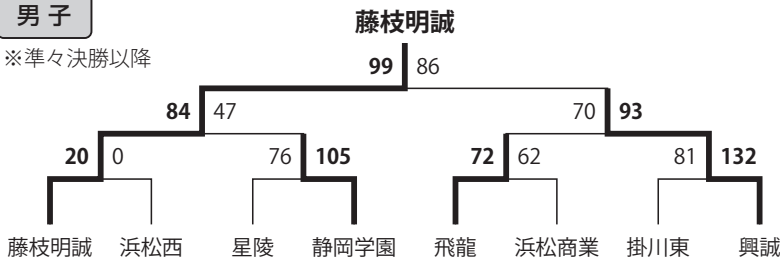

《主なトピック》

- ・動画中継でインタビュー開始
- ・静岡城北、創部3年目でベスト8
- ・明誠藤井祐亮、決勝で43得点
- ・常葉、2年連続WCベスト8

男子

※準々決勝以降

女子

※準々決勝以降

平成20年度
(2008)

男子優勝：藤枝明誠

（2年連続2回目）

女子優勝：常葉学園

（5年連続11回目）

決勝会場：静岡県武道館

《主なトピック》

- ・常葉、史上初の5連覇
- ・常葉、3年連続WCベスト8
- ・全国大会、J-SPORTSで全試合中継開始

男子

※準々決勝以降

女子

※準々決勝以降

平成21年度
(2009)

男子優勝：藤枝明誠

（3年連続3回目）

女子優勝：市立沼津

（13年ぶり10回目）

決勝会場：静岡県武道館