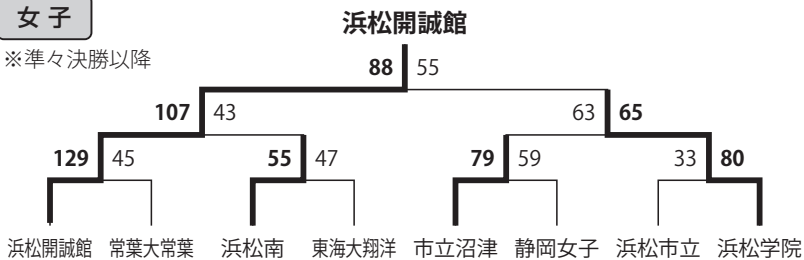

男子

※準々決勝以降

女子

※準々決勝以降

**令和3年度
(2021)**

男子優勝：浜松開誠館

(初優勝・初出場)

女子優勝：浜松開誠館

(6年連続6回目の優勝・7回目の出場)

決勝会場：静岡県武道館

《主なトピック》

- ・この年もコロナ対応組み合わせ
- ・全チーム予選参加必須化
- ・サブ会場は駒澤体育館

男子

※準々決勝以降

女子

※準々決勝以降

**令和4年度
(2022)**

男子優勝：藤枝明誠

(3年ぶり7回目)

女子優勝：浜松開誠館

(7年連続7回目の優勝・8回目の出場)

決勝会場：静岡県武道館

《主なトピック》

- ・3年ぶりに通常レギュレーション
- ・サブ会場は大田区体育館
- ・藤枝明誠全国3位