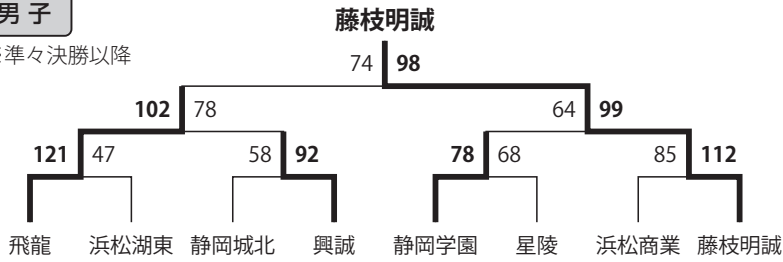

《主なトピック》

- ・秋に静岡県で国体開催
- ・この年のみ全国大会決勝戦をテレビ東京で中継

男子

※準々決勝以降

女子

※準々決勝以降

平成16年度 (2004)

男子優勝：飛龍
(7年ぶり5回目)
女子優勝：常葉学園
(2年ぶり7回目)
決勝会場：静岡市北部体育館

《主なトピック》
・大会プログラム発行開始

男子

※準々決勝以降

女子

※準々決勝以降

平成17年度 (2005)

男子優勝：飛龍
(2年連続6回目)
女子優勝：常葉学園
(2年連続8回目)
決勝会場：静岡市北部体育館

《主なトピック》
・決勝動画HP配信開始

男子

※準々決勝以降

女子

※準々決勝以降

平成18年度 (2006)

男子優勝：飛龍
(3年連続7回目)
女子優勝：常葉学園
(3年連続9回目)
決勝会場：静岡県武道館

《主なトピック》
・この年から静岡県武道館がメイン会場、新たな聖地に
・「明誠旋風」吹き荒れる

男子

※準々決勝以降

女子

※準々決勝以降

平成19年度
(2007)

男子優勝：藤枝明誠（初優勝）

女子優勝：常葉学園

（4年連続10回目）

決勝会場：静岡県武道館