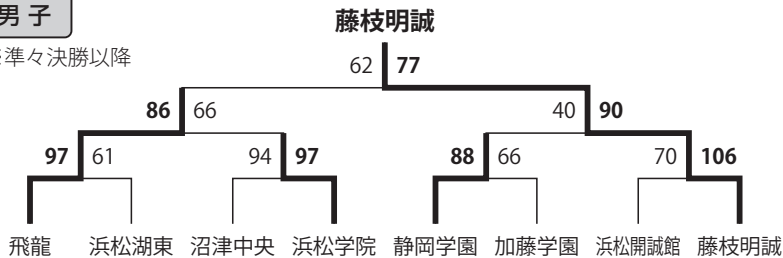

平成29年度 (2017)

男子優勝：飛龍 (11年ぶり8回目)

女子優勝：浜松開誠館
(2年連続2回目の優勝、3回目のWC出場)

決勝会場：静岡県武道館

《主なトピック》

- ・大会名が「選抜優勝大会」から「選手権大会」に変更
- ・背番号0,00,1-99まで自由化
- ・ベンチ入り人数15名から18名に

男子

※準々決勝以降

女子

※準々決勝以降

平成30年度
(2018)

男子優勝：飛龍（2年連続9回目）

女子優勝：浜松開誠館

（3年連続3回目の優勝・4回目の出場）

決勝会場：静岡県武道館

《主なトピック》

- ・2年間限定で会場が武蔵野の森総合プラザに
- ・バスケットLIVE配信開始

男子

※準々決勝以降

女子

※準々決勝以降

令和元年度
(2019)

男子優勝：藤枝明誠

（5年ぶり6回目）