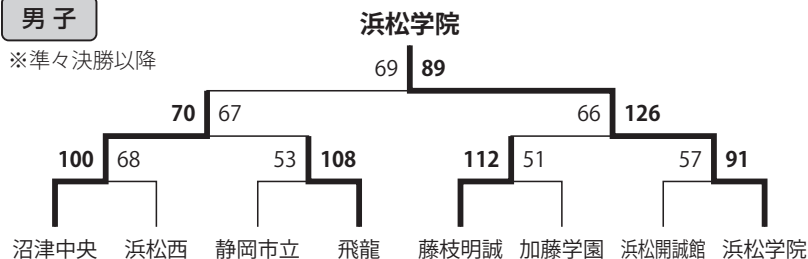

男子

※準々決勝以降

平成26年度
(2014)

男子優勝：藤枝明誠
(2年連続5回目)
女子優勝：常葉学園
(4年連続15回目)
決勝会場：静岡県武道館

女子

※準々決勝以降

《主なトピック》

- ・この年から大会ポスター制作
- ・浜松海の星、6回目の挑戦でベスト8の壁を突破、見事3位
- ・沼津中央、5回目のWC出場

男子

※準々決勝以降

女子

※準々決勝以降

平成27年度 (2015)

男子優勝：沼津中央
(3年ぶり4回目)

女子優勝：常葉学園
(5年連続16回目)

決勝会場：静岡県武道館

《主なトピック》

- ・和歌山国体で少年女子3位
- ・常葉学園、2度目の5連覇

男子

※準々決勝以降

女子

※準々決勝以降

平成28年度 (2016)

男子優勝：浜松学院
(15年ぶり14回目)