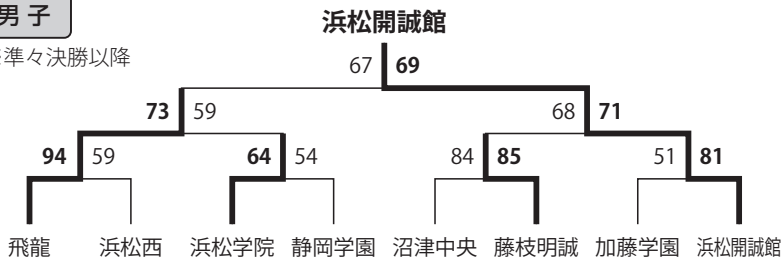

女子優勝：浜松開誠館

（4年連続4回目の優勝・5回目の出場）

決勝会場：静岡県武道館

《主なトピック》

- ・今大会も「武蔵野の森」開催
- ・WC 3位決定戦廃止
- ・ブロック総体優勝県はWC出場枠プラス1、出場校が男女共60校に

男子

※準々決勝以降

女子

※準々決勝以降

令和2年度
(2020)

男子優勝：飛龍（2年ぶり10回目）

女子優勝：浜松開誠館

（5年連続5回目の優勝・6回目の出場）

決勝会場：静岡県武道館

《主なトピック》

- ・コロナの影響で総体・国体中止
- ・B16決めまで同地区対決
- ・原則無観客開催
- ・WC主会場3年ぶり東京体育館

男子

※準々決勝以降

女子

※準々決勝以降

**令和3年度
(2021)**

男子優勝：浜松開誠館

(初優勝・初出場)

女子優勝：浜松開誠館

(6年連続6回目の優勝・7回目の出場)

決勝会場：静岡県武道館

《主なトピック》

- ・この年もコロナ対応組み合わせ
- ・全チーム予選参加必須化
- ・サブ会場は駒澤体育館

男子

※準々決勝以降

女子

※準々決勝以降