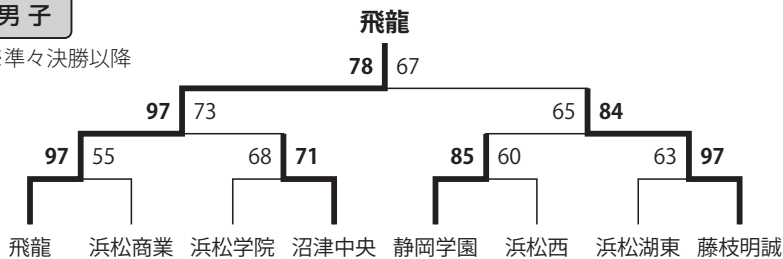

- ・2年間限定で会場が武蔵野の森総合プラザに
- ・バスケットLIVE配信開始

男子

※準々決勝以降

女子

※準々決勝以降

令和元年度
(2019)

男子優勝：藤枝明誠

（5年ぶり6回目）

女子優勝：浜松開誠館

（4年連続4回目の優勝・5回目の出場）

決勝会場：静岡県武道館

《主なトピック》

- ・今大会も「武蔵野の森」開催
- ・WC 3位決定戦廃止
- ・ブロック総体優勝県はWC出場枠プラス1、出場校が男女共60校に

男子

※準々決勝以降

女子

※準々決勝以降

令和2年度
(2020)

男子優勝：飛龍（2年ぶり10回目）

女子優勝：浜松開誠館

（5年連続5回目の優勝・6回目の出場）

決勝会場：静岡県武道館

《主なトピック》

- ・コロナの影響で総体・国体中止
- ・B16決めまで同地区対決
- ・原則無観客開催
- ・WC主会場3年ぶり東京体育館

男子

※準々決勝以降

女子

※準々決勝以降

**令和3年度
(2021)**

男子優勝：浜松開誠館

(初優勝・初出場)

女子優勝：浜松開誠館