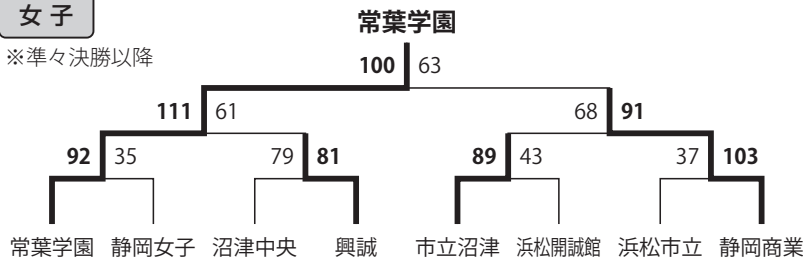

【男子】《ブロック決勝》

沼津学園 116-61 加藤学園 浜松西 81-62 下田北
浜松湖東 64-62 掛川西 静岡 64-62 加藤学園暁秀

決勝リーグ	沼津学園	浜松湖東	浜松西	静岡	順位
沼津学園		○ 90-54	○ 92-59	○ 83-45	1位
浜松湖東	● 54-90		○ 64-56	○ 71-59	2位
浜松西	● 59-92	● 56-64		○ 66-56	3位
静岡	● 45-83	● 59-71	● 56-66		4位

【女子】《ブロック決勝》

市立沼津 96-37 浜松学芸 常葉学園 62-46 興誠
沼津中央 106-54 浜松商業 静岡女子 76-41 静岡

決勝リーグ	常葉学園	市立沼津	静岡女子	沼津中央	順位
常葉学園		○ 75-58	○ 79-63	○ 98-58	1位
市立沼津	● 58-75		○ 76-64	○ 78-63	2位
静岡女子	● 63-79	● 64-76		○ 69-58	3位
沼津中央	● 58-98	● 63-78	● 58-69		4位

男子

※準々決勝以降

女子

※準々決勝以降

**平成13年度
(2001)**

男子優勝：興誠（2年ぶり14回目）

女子優勝：常葉学園

（4年ぶり5回目）

決勝会場：静岡市北部体育館

《主なトピック》

- ・地区予選廃止、全県予選
- ・この年から5年間、メイン会場を静岡市北部体育館に固定

男子

※準々決勝以降

女子

※準々決勝以降

**平成14年度
(2002)**