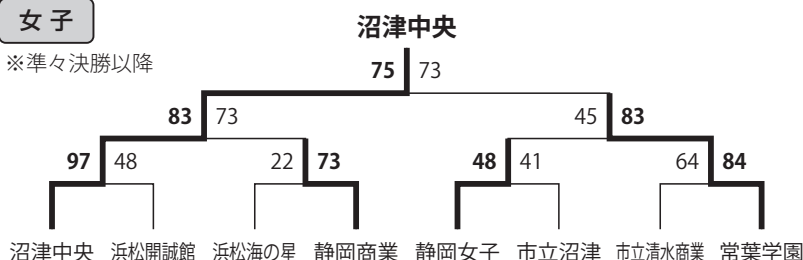

決勝会場：静岡市北部体育館

《主なトピック》

- ・地区予選廃止、全県予選
- ・この年から5年間、メイン会場を静岡市北部体育館に固定

男子

※準々決勝以降

女子

※準々決勝以降

**平成14年度
(2002)**

男子優勝：浜松商業

（27年ぶり5回目）

女子優勝：常葉学園

（2年連続6回目）

決勝会場：静岡市北部体育館

《主なトピック》

- ・常葉、県勢初のWC制覇インハイ、国体と合わせ全国三冠
- ・ウィンターカップ、この年のみ代々木で正月に開催

男子

※準々決勝以降

女子

※準々決勝以降

**平成15年度
(2003)**

男子優勝：浜松商業

（2年連続6回目）

女子優勝：沼津中央（初優勝）

決勝会場：静岡市北部体育館

《主なトピック》

- ・秋に静岡県で国体開催
- ・この年のみ全国大会決勝戦をテレビ東京で中継

男子

※準々決勝以降

女子

※準々決勝以降

平成16年度 (2004)

男子優勝：飛龍
(7年ぶり5回目)
女子優勝：常葉学園
(2年ぶり7回目)
決勝会場：静岡市北部体育館