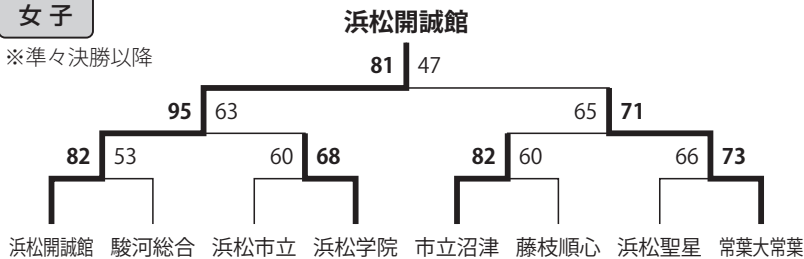

女子優勝：浜松開誠館

（4年連続4回目の優勝・5回目の出場）

決勝会場：静岡県武道館

《主なトピック》

- ・今大会も「武蔵野の森」開催
- ・WC 3位決定戦廃止
- ・ブロック総体優勝県はWC出場枠プラス1、出場校が男女共60校に

男子

※準々決勝以降

女子

※準々決勝以降

令和2年度
(2020)

男子優勝：飛龍（2年ぶり10回目）

女子優勝：浜松開誠館

（5年連続5回目の優勝・6回目の出場）

決勝会場：静岡県武道館

《主なトピック》

- ・コロナの影響で総体・国体中止
- ・B16決めまで同地区対決
- ・原則無観客開催
- ・WC主会場3年ぶり東京体育館

男子

※準々決勝以降

女子

※準々決勝以降

**令和3年度
(2021)**

男子優勝：浜松開誠館

(初優勝・初出場)

女子優勝：浜松開誠館

(6年連続6回目の優勝・7回目の出場)

決勝会場：静岡県武道館

《主なトピック》

- ・この年もコロナ対応組み合わせ
- ・全チーム予選参加必須化
- ・サブ会場は駒澤体育館

男子

※準々決勝以降

女子

※準々決勝以降