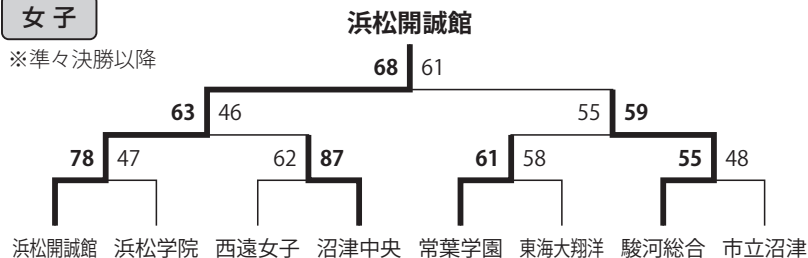

男子

※準々決勝以降

女子

※準々決勝以降

平成27年度 (2015)

男子優勝：沼津中央
(3年ぶり4回目)

女子優勝：常葉学園
(5年連続16回目)

決勝会場：静岡県武道館

《主なトピック》

- ・和歌山国体で少年女子3位
- ・常葉学園、2度目の5連覇

男子

※準々決勝以降

女子

※準々決勝以降

平成28年度 (2016)

男子優勝：浜松学院
(15年ぶり14回目)

女子優勝：浜松開誠館
(初優勝、28年ぶり2回目のWC出場)

決勝会場：静岡県武道館

《主なトピック》

- ・浜松学院、浜松開誠館、ともに現校名でWC初出場
- ・浜松開誠館、WCベスト8
- ・全国男子決勝地上波中継

男子

※準々決勝以降

女子

※準々決勝以降

平成29年度 (2017)

男子優勝：飛龍 (11年ぶり8回目)

女子優勝：浜松開誠館
(2年連続2回目の優勝、3回目のWC出場)

決勝会場：静岡県武道館

《主なトピック》

- ・大会名が「選抜優勝大会」から「選手権大会」に変更
- ・背番号0,00,1-99まで自由化
- ・ベンチ入り人数15名から18名に

男子

※準々決勝以降