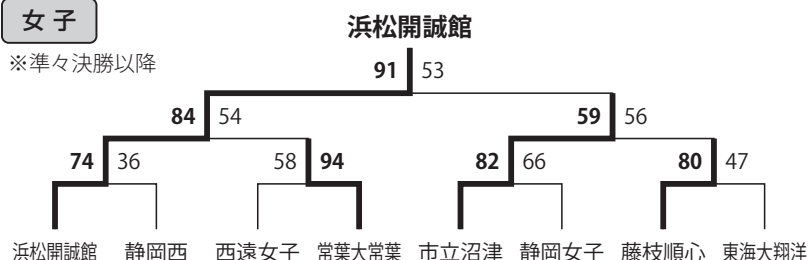

《主なトピック》

- ・和歌山国体で少年女子3位
- ・常葉学園、2度目の5連覇

男子

※準々決勝以降

女子

※準々決勝以降

平成28年度 (2016)

男子優勝：浜松学院
(15年ぶり14回目)

女子優勝：浜松開誠館
(初優勝、28年ぶり2回目のWC出場)

決勝会場：静岡県武道館

《主なトピック》

- ・浜松学院、浜松開誠館、ともに現校名でWC初出場
- ・浜松開誠館、WCベスト8
- ・全国男子決勝地上波中継

男子

※準々決勝以降

女子

※準々決勝以降

平成29年度 (2017)

男子優勝：飛龍 (11年ぶり8回目)

女子優勝：浜松開誠館
(2年連続2回目の優勝、3回目のWC出場)

決勝会場：静岡県武道館

《主なトピック》

- ・大会名が「選抜優勝大会」から「選手権大会」に変更
- ・背番号0,00,1-99まで自由化
- ・ベンチ入り人数15名から18名に

男子

※準々決勝以降

女子

※準々決勝以降

平成30年度
(2018)

男子優勝：飛龍（2年連続9回目）

女子優勝：浜松開誠館

（3年連続3回目の優勝・4回目の出場）

決勝会場：静岡県武道館

《主なトピック》