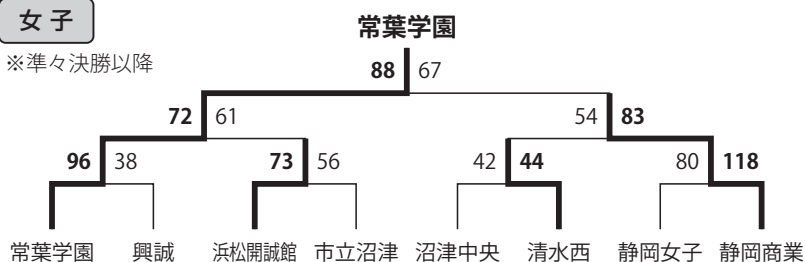

《主なトピック》

- ・秋に静岡県で国体開催
- ・この年のみ全国大会決勝戦をテレビ東京で中継

男子

※準々決勝以降

女子

※準々決勝以降

平成16年度 (2004)

男子優勝：飛龍
(7年ぶり5回目)
女子優勝：常葉学園
(2年ぶり7回目)
決勝会場：静岡市北部体育館

《主なトピック》
・大会プログラム発行開始

男子

※準々決勝以降

女子

※準々決勝以降

平成17年度 (2005)

男子優勝：飛龍
(2年連続6回目)
女子優勝：常葉学園
(2年連続8回目)
決勝会場：静岡市北部体育館

《主なトピック》
・決勝動画HP配信開始

男子

※準々決勝以降

女子

※準々決勝以降

平成18年度 (2006)

男子優勝：飛龍
(3年連続7回目)
女子優勝：常葉学園
(3年連続9回目)
決勝会場：静岡県武道館

《主なトピック》
・この年から静岡県武道館がメイン会場、新たな聖地に
・「明誠旋風」吹き荒れる

男子

※準々決勝以降

女子

※準々決勝以降

平成19年度
(2007)

男子優勝：藤枝明誠（初優勝）

女子優勝：常葉学園

（4年連続10回目）

決勝会場：静岡県武道館