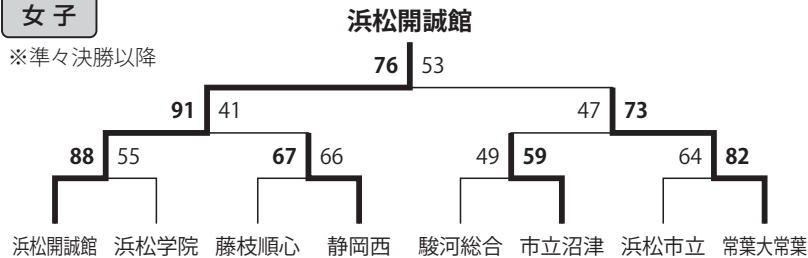

平成29年度 (2017)

男子優勝：飛龍 (11年ぶり8回目)

女子優勝：浜松開誠館
(2年連続2回目の優勝、3回目のWC出場)

決勝会場：静岡県武道館

《主なトピック》

- ・大会名が「選抜優勝大会」から「選手権大会」に変更
- ・背番号0,00,1-99まで自由化
- ・ベンチ入り人数15名から18名に

男子

※準々決勝以降

女子

※準々決勝以降

平成30年度
(2018)

男子優勝：飛龍（2年連続9回目）

女子優勝：浜松開誠館

（3年連続3回目の優勝・4回目の出場）

決勝会場：静岡県武道館

《主なトピック》

- ・2年間限定で会場が武蔵野の森総合プラザに
- ・バスケットLIVE配信開始

男子

※準々決勝以降

女子

※準々決勝以降

令和元年度
(2019)

男子優勝：藤枝明誠

（5年ぶり6回目）

女子優勝：浜松開誠館

（4年連続4回目の優勝・5回目の出場）

決勝会場：静岡県武道館

《主なトピック》

- ・今大会も「武蔵野の森」開催
- ・WC 3位決定戦廃止
- ・ブロック総体優勝県はWC出場枠プラス1、出場校が男女共60校に

男子

※準々決勝以降

女子