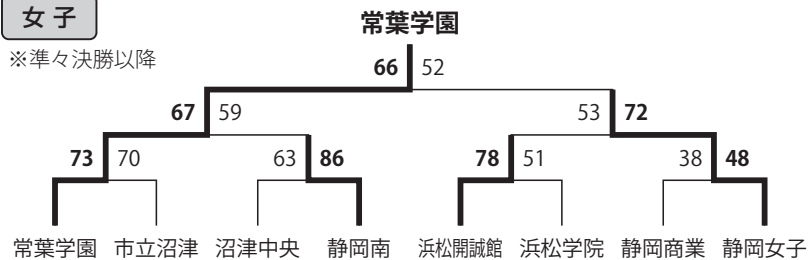

女子優勝：市立沼津

（2年連続14回目）

決勝会場：静岡県武道館

《主なトピック》

- ・セネガル人留学生シェリフソウ、武道館初登場、そのまま初優勝
- ・沼津中央、WCベスト8

男子

※準々決勝以降

女子

※準々決勝以降

平成23年度 (2011)

男子優勝：沼津中央

（2年連続2回目）

女子優勝：常葉学園

（3年ぶり12回目）

決勝会場：静岡県武道館

《主なトピック》