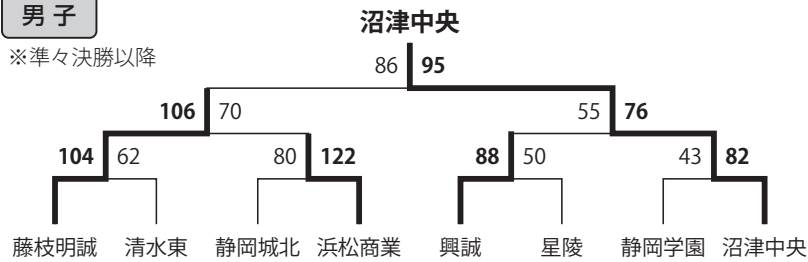

男子

※準々決勝以降

女子

※準々決勝以降

平成22年度 (2010)

男子優勝：沼津中央（初優勝）

女子優勝：市立沼津

（2年連続14回目）

決勝会場：静岡県武道館

《主なトピック》

- ・セネガル人留学生シェリフソウ、武道館初登場、そのまま初優勝
- ・沼津中央、WCベスト8

男子

※準々決勝以降

女子

※準々決勝以降

平成23年度 (2011)

男子優勝：沼津中央

（2年連続2回目）

女子優勝：常葉学園

（3年ぶり12回目）

決勝会場：静岡県武道館

《主なトピック》

- ・沼津中央、WC 3位
- ・シェリフソウ、得点王と大会ベスト5
- ・ウィンター、J-SPORTSで全試合中継

男子

※準々決勝以降

女子

※準々決勝以降

平成24年度 (2012)

男子優勝：沼津中央

（3年連続3回目）

女子優勝：常葉学園

（2年連続13回目）

決勝会場：静岡県武道館

《主なトピック》

- ・ケーブルテレビ決勝生中継開始
- ・男子決勝、史上稀に見る激戦
- ・ウィンター、広島県で開催