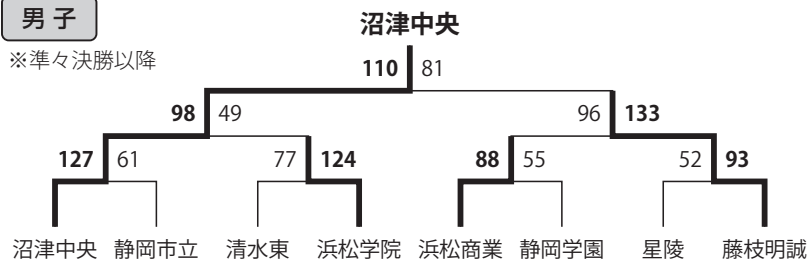

《主なトピック》

- ・新潟国体、男子準優勝
- ・インハイ上位2校にウィンター出場権、出場校50校に

男子

※準々決勝以降

女子

※準々決勝以降

平成22年度 (2010)

男子優勝：沼津中央（初優勝）

女子優勝：市立沼津

（2年連続14回目）

決勝会場：静岡県武道館

《主なトピック》

- ・セネガル人留学生シェリフソウ、武道館初登場、そのまま初優勝
- ・沼津中央、WCベスト8

男子

※準々決勝以降

女子

※準々決勝以降

平成23年度 (2011)

男子優勝：沼津中央

（2年連続2回目）

女子優勝：常葉学園

（3年ぶり12回目）

決勝会場：静岡県武道館

《主なトピック》