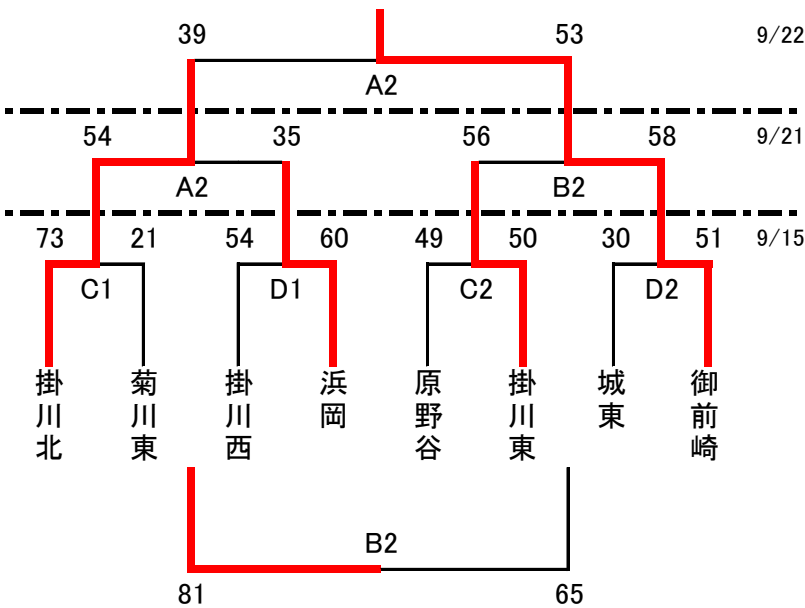

令和6年度 小笠・掛川バスケットボール協会 新人戦【男子】

予選リーグ

掛川東中会場(A・Bコート)

ありリーグ	掛川北	岳洋	大浜	掛川東
掛川北		A1 43-23	A3 47-9	A5 41-24
岳洋	A1 23-43		A5 35-18	A3 26-27
大浜	A3 9-47	A5 18-35		A1 21-39
掛川東	A5 24-41	A3 27-26	A1 39-21	

いりリーグ	御前崎	桜が丘	常葉菊川	掛川西
御前崎		A2 36-13	A4 53-20	A6 39-24
桜が丘	A2 13-36		A6 43-17	A4 24-24
常葉菊川	A4 20-53	A6 17-43		A2 22-40
掛川西	A6 24-39	A4 24-24	A2 40-22	

試合開始時間

第1試合	9:00~
第2試合	9:50~
第3試合	10:40~
第4試合	11:30~
第5試合	12:20~
第6試合	13:10~

掛川北中会場(C・Dコート)

うりリーグ	原野谷	大須賀	城東
原野谷		C1 34-18	C3 24-19
大須賀	C1 18-34		C5 16-28
城東	C3 19-24	C5 28-16	

えりリーグ	浜岡	菊川西	菊川東
浜岡		D1 39-20	D3 40-8
菊川西	D1 20-39		D5 13-16
菊川東	D3 8-40	D5 16-13	

決勝トーナメント

掛川東中会場(C・Dコート) 御前崎中会場(A・Bコート)

試合開始時間

第1試合	9:00~
第2試合	10:30~