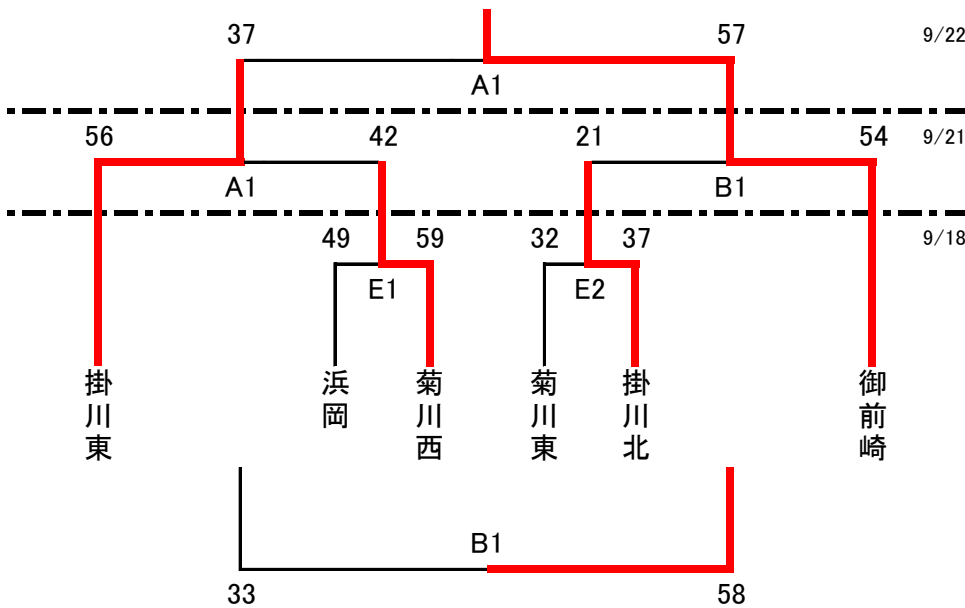

試合開始時間

第1試合	9:00~
第2試合	9:50~
第3試合	10:40~
第4試合	11:30~
第5試合	12:20~
第6試合	13:10~

掛川北中会場 (C・Dコート)

うりリーグ	掛川北	岳洋	浜岡
掛川北		C2 19-8	C4 33-16
岳洋	C2 8-19		C6 25-29
浜岡	C4 33-16	C6 29-25	

## 決勝トーナメント

掛川北中会場 (Eコート) 御前崎中会場 (A・Bコート)

試合開始時間

第1試合	9:00~
第2試合	10:30~

]