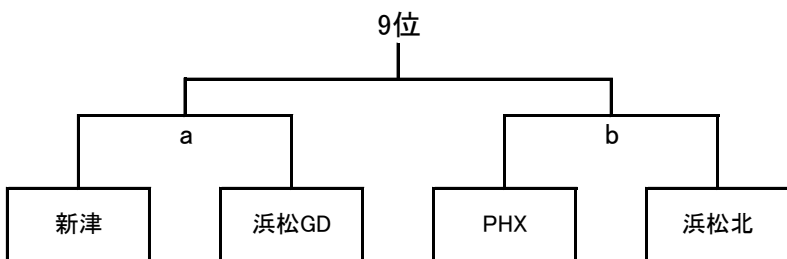

決勝: 9月29日(日)

1位リーグ

	蒲	相生飯田	与進	有玉	順位
蒲					
相生飯田					
与進					
有玉					

2位リーグ

	可美	芳川北	浅間	和田東	順位
可美					
芳川北					
浅間					
和田東					

順位決定戦

	b負け	a負け	D4	順位
b負け				
a負け				
浜松東				