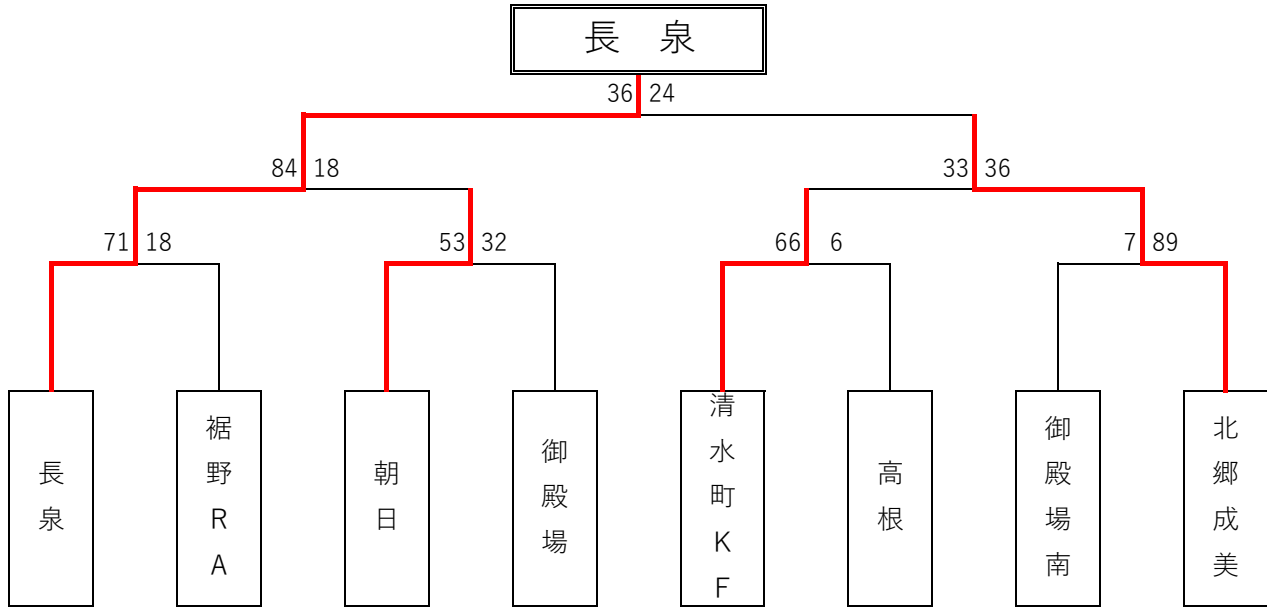

第二回東部支部会長杯_駿東地区女子決勝(2024年6月9日@清水南小学校)

【3位決定戦】

【5位決定戦】

【7位決定戦】

1回戦

長泉	71	18	-	1	18	裾野RA	朝日	53	15	-	6	32	御殿場
		18	-	8					12	-	5		
		21	-	6					6	-	20		
		14	-	3					20	-	1		
清水町KF	66	20	-	0	6	高根	北郷成美	89	24	-	2	7	御殿場南
		8	-	2					28	-	0		
		14	-	2					19	-	3		
		24	-	2					18	-	2		

敗者戦_1回戦

裾野RA	41	6	-	11	34	御殿場	高根	42	10	-	8	25	御殿場南
		13	-	2					10	-	2		
		8	-	12					12	-	2		
		14	-	9					10	-	13		

5-6位決定戦				7-8位決定戦									
高根	55	12	-	4	43	裾野RA	御殿場	39	10	-	2	24	御殿場南
		15	-	13					11	-	4		
		13	-	13					8	-	9		
		15	-	13					10	-	9		
			-							-			