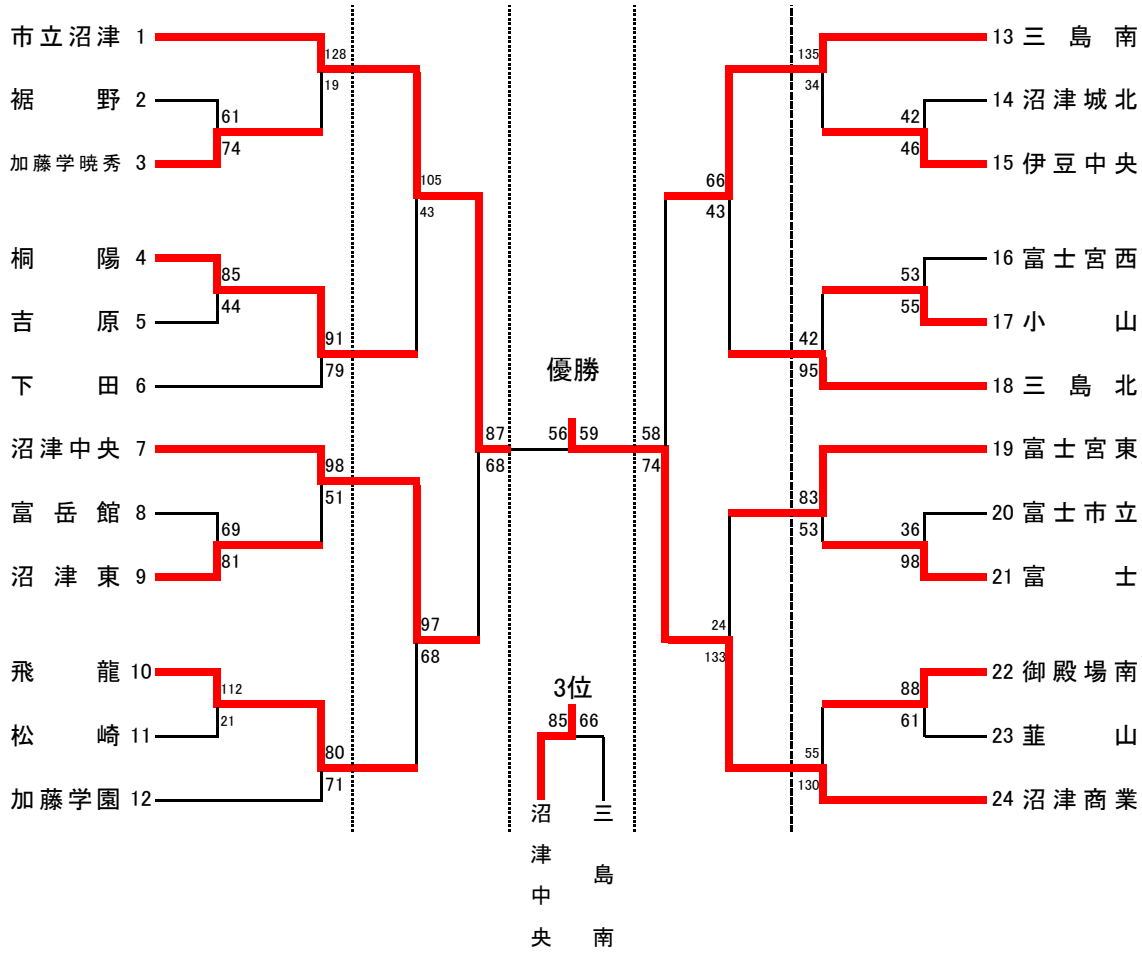

令和6年度 高校総体バスケットボール競技東部地区予選

決勝トーナメント組み合わせ 女子(35校参加)

女子(24チーム)

優勝: 沼津商業	4位: 三島南	7位: 桐陽	10位: 御殿場南
2位: 市立沼津	5位: 飛龍	8位: 富士宮東	11位: 下田
3位: 沼津中央	6位: 三島北	9位: 加藤学園	12位: 伊豆中央

11位までが県大会出場