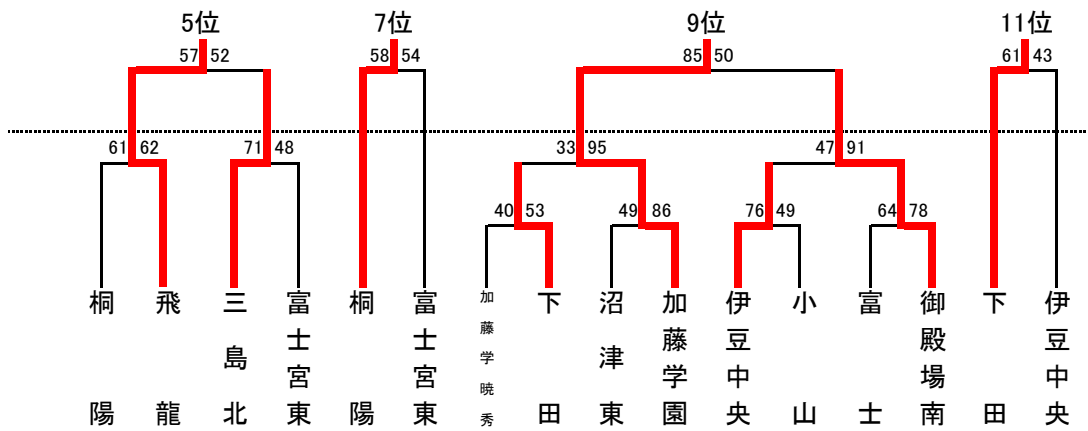

令和6年度 高校総体バスケットボール競技東部地区予選

決勝トーナメント組み合わせ 女子(35校参加)

女子(24チーム)

優勝: 沼津商業	4位: 三島南	7位: 桐陽	10位: 御殿場南
2位: 市立沼津	5位: 飛龍	8位: 富士宮東	11位: 下田
3位: 沼津中央	6位: 三島北	9位: 加藤学園	12位: 伊豆中央

11位までが県大会出場