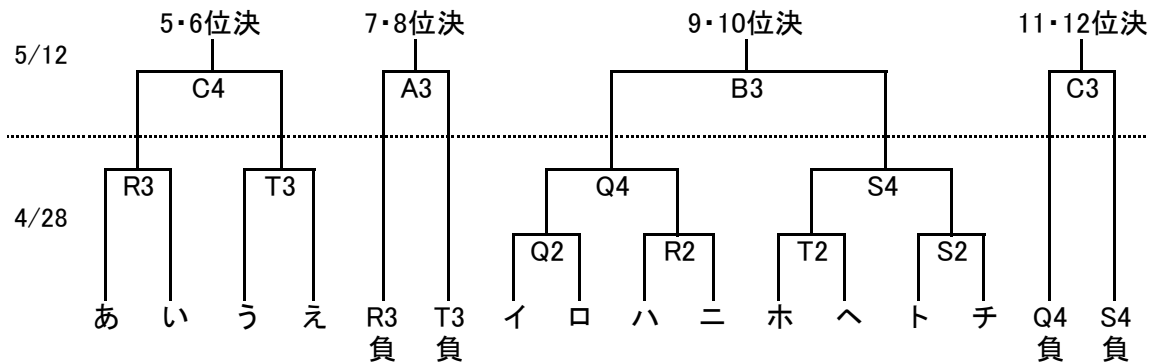

令和6年度 高校総体バスケットボール競技東部地区予選

決勝トーナメント組み合わせ 男子(40校参加)

男子(28チーム)

※4/27 T・O D2はD1勝とD3(沼津中央) E2はD1負 F2はF1勝とF3(飛龍) G2はF1負
H2はH1勝とH3(葦山) I2はH1負 J2はJ1勝とJ3(三島北) K2はJ1負

令和6年度 高校総体バスケットボール競技東部地区予選

予選リーグ組み合わせ 男子

グループ	学校名 28校			
	1	2	3	4
A	富岳館	知徳	沼津工	
B	伊豆中央	伊豆総合	加藤学暁秀	
C	伊豆伊東	吉原	富士市立	
D	松崎	市立沼津	富士	
E	誠恵	吉原工	沼津商	桐陽
F	田方農	熱海	裾野	沼津城北
G	沼津西	沼津高専	富士東	御殿場南
H	沼津東	富士宮北	富士見	御殿場西

A・Bは同一会場 6チーム

C・Dは同一会場 6チーム

E・Fは同一会場 8チーム

G・Hは同一会場 8チーム

A・Bリーグ 伊豆中央 会場

4/20 aコート

1	富岳館 - 知徳	
2	伊豆中央 - 伊豆総合	

C・Dリーグ 吉原 会場