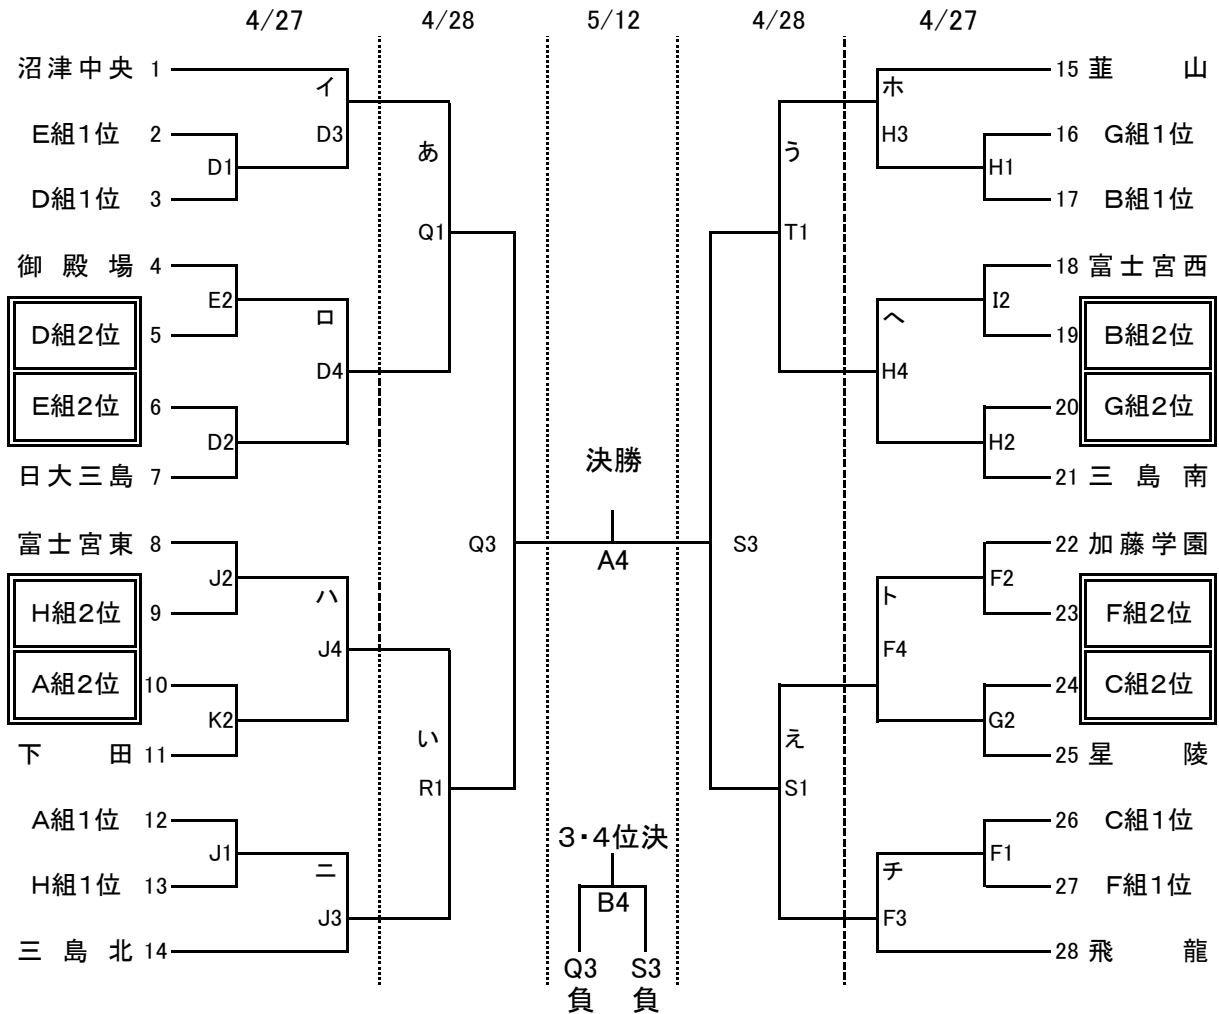

令和6年度 高校総体バスケットボール競技東部地区予選

決勝トーナメント組み合わせ 男子(40校参加)

男子(28チーム)

※4/27 T・O D2はD1勝とD3(沼津中央) E2はD1負 F2はF1勝とF3(飛龍) G2はF1負
H2はH1勝とH3(葦山) I2はH1負 J2はJ1勝とJ3(三島北) K2はJ1負

令和6年度 高校総体バスケットボール競技東部地区予選

予選リーグ組み合わせ 男子

グループ	学校名 28校			
	1	2	3	4
A	富岳館	知徳	沼津工	
B	伊豆中央	伊豆総合	加藤学暁秀	
C	伊豆伊東	吉原	富士市立	
D	松崎	市立沼津	富士	
E	誠恵	吉原工	沼津商	桐陽
F	田方農	熱海	裾野	沼津城北
G	沼津西	沼津高専	富士東	御殿場南
H	沼津東	富士宮北	富士見	御殿場西

A・Bは同一会場 6チーム

C・Dは同一会場 6チーム

E・Fは同一会場 8チーム

G・Hは同一会場 8チーム

A・Bリーグ 伊豆中央 会場

4/20 aコート

1	富岳館 - 知徳	
2	伊豆中央 - 伊豆総合	

C・Dリーグ 吉原 会場