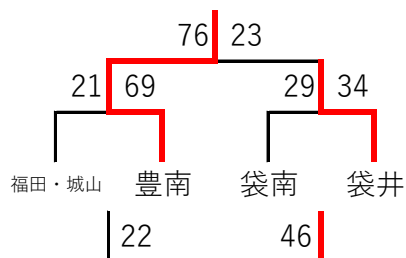

1年生大会 トーナメント・リーグ表 (結果)

会場：福田・周南・磐一・浅羽

【男子】

A トーナメント (1位：豊田南)

Bリーグ (1位：周南)

Bリーグ	周南	向陽	神明
周南		○54-21	○35-24
向陽	●21-54		●10-47
神明	●24-35	○47-10	

Cリーグ (1位：南部)

Cリーグ	磐田一	南部	旭・森
磐田一		●28-49	●36-51
南部	○49-28		○47-41
旭・森	○51-36	●41-47	

Dリーグ (1位：浅羽)

Dリーグ	浅羽	豊田	竜洋
浅羽		○44-19	○56-22
豊田	●19-44		●28-33
竜洋	●22-56	○33-28	

【女子】

Aリーグ (1位：福田)

Aリーグ	福田	袋井	竜洋
福田		○50-34	○43-16
袋井	●34-50		○48-32
竜洋	●16-43	●32-48	

Bリーグ (1位：周南・向陽)

Bリーグ	周南・向陽	南部	豊田
周南・向陽		○58-14	○33-21
南部	●14-58		●0-40
豊田	●21-33	○40-0	