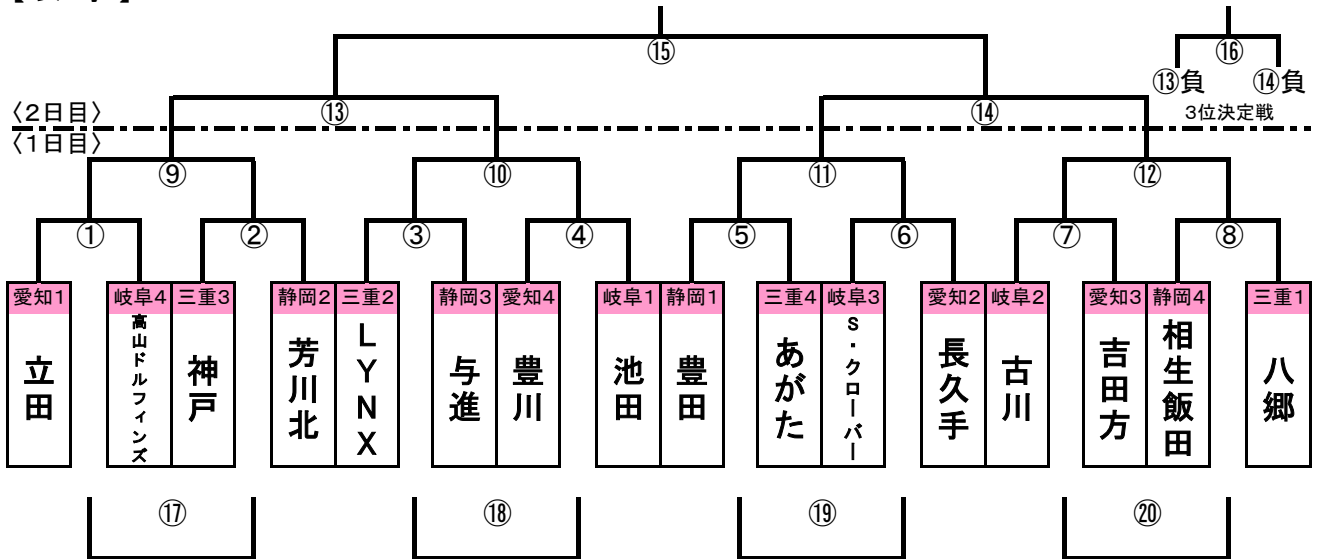

第46回 東海U12バスケットボール大会 組み合わせ

令和6年2月24日(土)・25日(日) 会場:三重県営サンアリーナ
メインアリーナ[A・B・C・D] サブアリーナ[E・F]

【男子】

〈2日目〉 交流戦の組み合わせは、同県の実戦にならないように、主管者で決定する。

【女子】

〈2日目〉 交流戦の組み合わせは、同県の実戦にならないように、主管者で決定する。

第46回 東海U12バスケットボール大会 日程表

☆ 大会1日目 2月24日(土)

会 場	三重県営サンアリーナ					
	メインアリーナ				サブアリーナ	
時 刻	コート A	B	C	D	E	F
9:00	代 表 者 会 議					
① 9:30	1 愛知1 三重4 いずみ - 八郷	① 愛知1 岐阜4 立田 - 高山ドルフィンズ	2 静岡3 岐阜2 クラージュ - 北方	② 三重3 静岡2 神戸 - 芳川北	3 静岡2 岐阜3 江南 - GT Rockets	③ 三重2 静岡3 LYNX - 与進
② 10:40	4 愛知4 三重1 知多 - つつじ	④ 愛知4 岐阜1 豊川 - 池田	5 岐阜1 静岡4 高山 - SUB6	⑤ 静岡1 三重4 豊田 - あがた	6 三重3 愛知2 富田 - 豊橋北部	⑥ 岐阜3 愛知2 S-クロバー - 長久手
③ 11:50	7 三重2 愛知3 梅が丘 - 美川	⑦ 岐阜2 愛知3 古川 - 吉田方	8 岐阜4 静岡1 早田 - レイカーズ	⑧ 静岡4 三重1 相生飯田 - 八郷		
④ 13:00	19 交流戦 5負 6負 -	⑨ 交流戦 ⑤負 ⑥負 -	18 交流戦 3負 4負 -	⑩ 交流戦 ③負 ④負 -	17 交流戦 1負 2負 -	⑪ 交流戦 ①負 ②負 -
⑤ 14:10	9 準々決勝 1勝 2勝 -	⑨ 準々決勝 ①勝 ②勝 -	10 準々決勝 3勝 4勝 -	⑩ 準々決勝 ③勝 ④勝 -		
⑥ 15:20	11 準々決勝 5勝 6勝 -	⑪ 準々決勝 ⑤勝 ⑥勝 -	12 準々決勝 7勝 8勝 -	⑫ 準々決勝 ⑦勝 ⑧勝 -	20 交流戦 7負 8負 -	⑫ 交流戦 ⑦負 ⑧負 -

2日目の交流戦組み合わせ日程は、終了後メールにて展開します。

☆ 大会2日目 2月25日(日)

会 場	三重県営サンアリーナ					
	メインアリーナ				サブアリーナ	
時 刻	コート A	B	C	D	E	F
① 9:00	交流戦 -	交流戦 -	交流戦 -	交流戦 -	交流戦 -	交流戦 -
② 10:10	13 準決勝 9勝 10勝 -	⑬ 準決勝 ⑨勝 ⑩勝 -	14 準決勝 11勝 12勝 -	⑭ 準決勝 ⑪勝 ⑫勝 -	交流戦 -	交流戦 -
③ 11:20	交流戦 -	交流戦 -	交流戦 -	交流戦 -	交流戦 -	交流戦 -
④ 12:30	交流戦 -	交流戦 -	交流戦 -	交流戦 -	交流戦 -	交流戦 -
⑤ 13:40	16 3決 13負 14負 -	交流戦 -	⑯ 3決 ⑬負 ⑭負 -	交流戦 -	交流戦 -	交流戦 -
⑥ 14:50	15 決勝 13勝 14勝 -	⑮ 決勝 ⑬勝 ⑭勝 -				
16:10	閉 会 式 (約20分)					