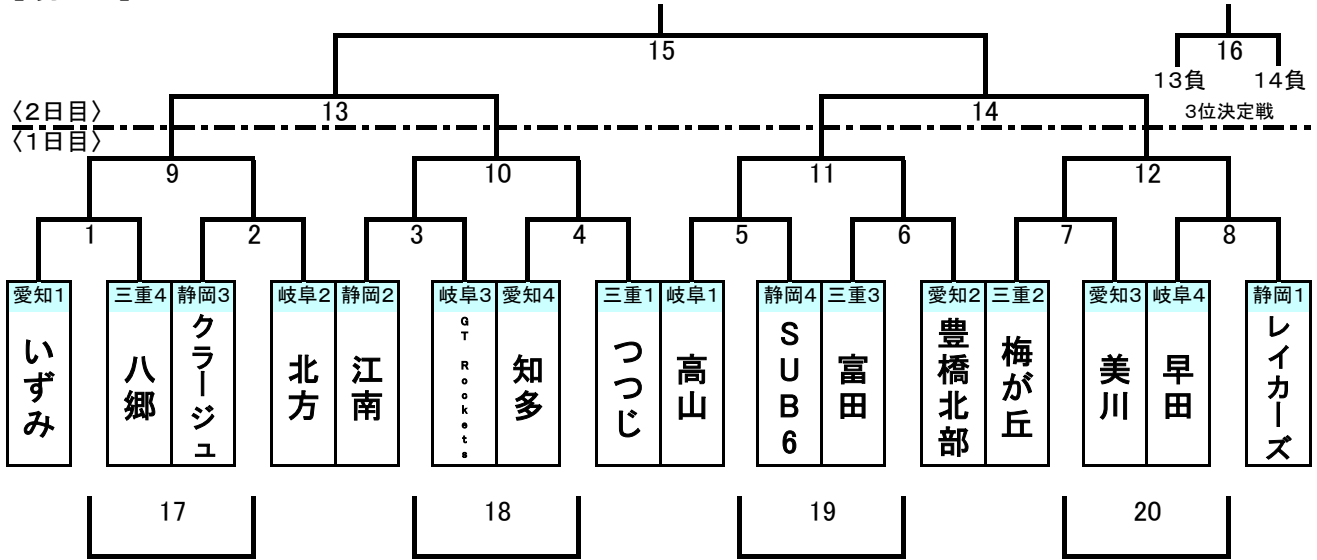

第46回 東海U12バスケットボール大会 組み合わせ

令和6年2月24日(土)・25日(日) 会場:三重県営サンアリーナ
メインアリーナ[A・B・C・D] サブアリーナ[E・F]

【男子】

〈2日目〉 交流戦の組み合わせは、同県の実戦にならないように、主管者で決定する。

【女子】

〈2日目〉 交流戦の組み合わせは、同県の実戦にならないように、主管者で決定する。

第46回 東海U12バスケットボール大会 日程表

☆ 大会1日目 2月24日(土)

会 場	三重県営サンアリーナ					
	メインアリーナ				サブアリーナ	
時 刻	コート A	B	C	D	E	F
9:00	代 表 者 会 議					
① 9:30	1 愛知1 三重4 いずみ - 八郷	① 愛知1 岐阜4 立田 - 高山ドルフィンズ	2 静岡3 岐阜2 クラージュ - 北方	② 三重3 静岡2 神戸 - 芳川北	3 静岡2 岐阜3 江南 - GT Rockets	③ 三重2 静岡3 LYNX - 与進
② 10:40	4 愛知4 三重1 知多 - つつじ	④ 愛知4 岐阜1 豊川 - 池田	5 岐阜1 静岡4 高山 - SUB6	⑤ 静岡1 三重4 豊田 - あがた	6 三重3 愛知2 富田 - 豊橋北部	⑥ 岐阜3 愛知2 S-クロバー - 長久手
③ 11:50	7 三重2 愛知3 梅が丘 - 美川	⑦ 岐阜2 愛知3 古川 - 吉田方	8 岐阜4 静岡1 早田 - レイカーズ	⑧ 静岡4 三重1 相生飯田 - 八郷		
④ 13:00	19 交流戦 5負 6負 -	⑨ 交流戦 ⑤負 ⑥負 -	18 交流戦 3負 4負 -	⑩ 交流戦 ③負 ④負 -	17 交流戦 1負 2負 -	⑪ 交流戦 ①負 ②負 -
⑤ 14:10	9 準々決勝 1勝 2勝 -	⑨ 準々決勝 ①勝 ②勝 -	10 準々決勝 3勝 4勝 -	⑩ 準々決勝 ③勝 ④勝 -		
⑥ 15:20	11 準々決勝 5勝 6勝 -	⑪ 準々決勝 ⑤勝 ⑥勝 -	12 準々決勝 7勝 8勝 -	⑫ 準々決勝 ⑦勝 ⑧勝 -	20 交流戦 7負 8負 -	⑫ 交流戦 ⑦負 ⑧負 -

2日目の交流戦組み合わせ日程は、終了後メールにて展開します。

☆ 大会2日目 2月25日(日)

会 場	三重県営サンアリーナ					
	メインアリーナ				サブアリーナ	
時 刻	コート A	B	C	D	E	F
① 9:00	交流戦 -	交流戦 -	交流戦 -	交流戦 -	交流戦 -	交流戦 -
② 10:10	13 準決勝 9勝 10勝 -	⑬ 準決勝 ⑨勝 ⑩勝 -	14 準決勝 11勝 12勝 -	⑭ 準決勝 ⑪勝 ⑫勝 -	交流戦 -	交流戦 -
③ 11:20	交流戦 -	交流戦 -	交流戦 -	交流戦 -	交流戦 -	交流戦 -
④ 12:30	交流戦 -	交流戦 -	交流戦 -	交流戦 -	交流戦 -	交流戦 -
⑤ 13:40	16 3決 13負 14負 -	交流戦 -	⑯ 3決 ⑬負 ⑭負 -	交流戦 -	交流戦 -	交流戦 -
⑥ 14:50	15 決勝 13勝 14勝 -	⑮ 決勝 ⑬勝 ⑭勝 -				
16:10	閉 会 式 (約20分)					