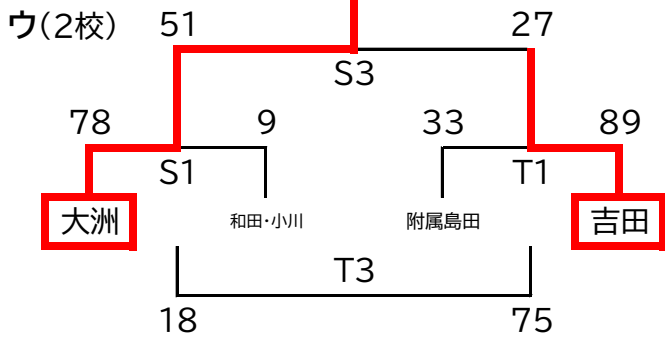

肥沼杯 2月3日(土) 女子 予選組み合わせ

● 焼津中会場(Q・Rコート)

● 青島北中会場(S・Tコート)

<注意事項>

トーナメント名・リーグ名の横の数字は、決勝トーナメントに進める学校数を示している。

肥沼杯 2月10日(土)・23日(金) 女子 決勝トーナメント組み合わせ

2月10日(土)	I・Jコート	高洲中学校
	K・Lコート	榛原中学校
2月23日(金)	C・Dコート	順心中学校
優勝	順心 中学校	5位 初倉 中学校
2位	相良 中学校	6位 大富 中学校
3位	島田第一 中学校	7位 榛原 中学校
4位	島田第二 中学校	8位 青島 中学校