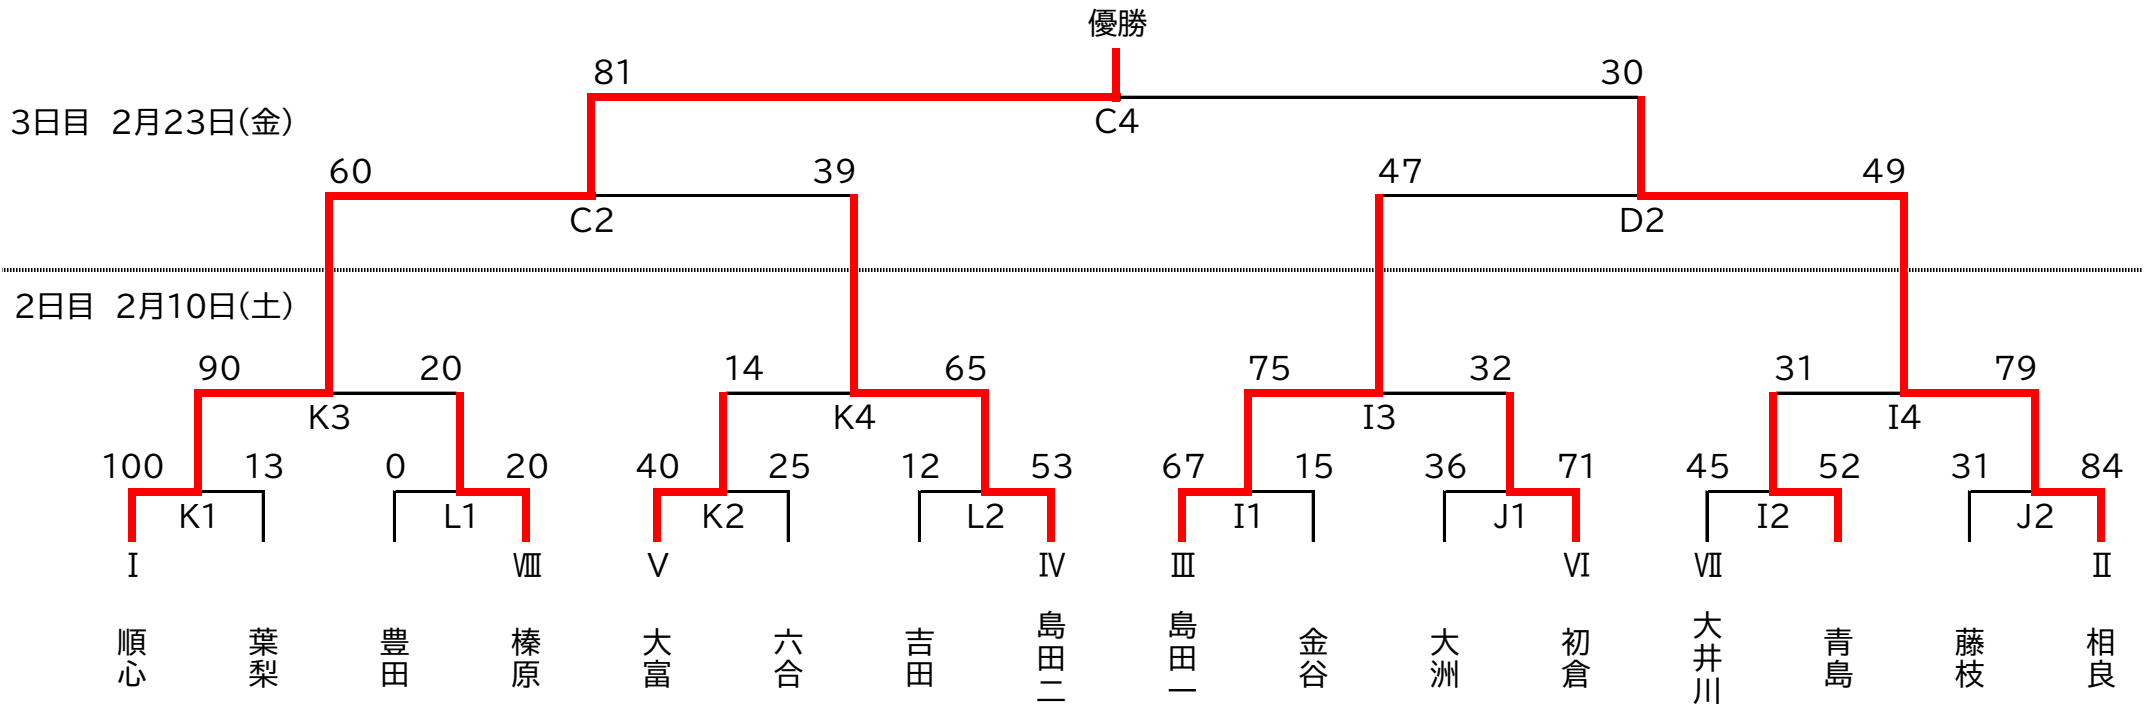

肥沼杯 2月3日(土) 女子 予選組み合わせ

● 焼津中会場(Q・Rコート)

● 青島北中会場(S・Tコート)

<注意事項>

トーナメント名・リーグ名の横の数字は、決勝トーナメントに進める学校数を示している。

肥沼杯 2月10日(土)・23日(金) 女子 決勝トーナメント組み合わせ

2月10日(土)	I・Jコート	高洲中学校
	K・Lコート	榛原中学校
2月23日(金)	C・Dコート	順心中学校
優勝	順心 中学校	5位 初倉 中学校
2位	相良 中学校	6位 大富 中学校
3位	島田第一 中学校	7位 榛原 中学校
4位	島田第二 中学校	8位 青島 中学校