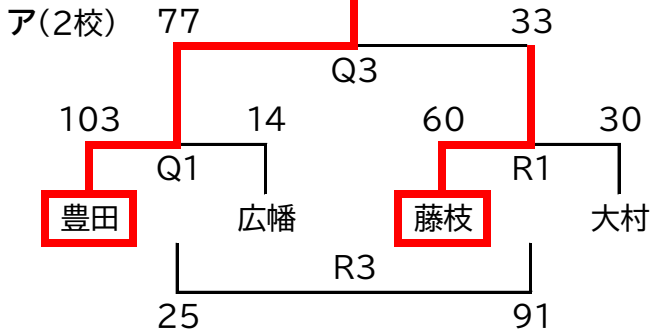

肥沼杯 2月3日(土) 女子 予選組み合わせ

● 焼津中会場(Q・Rコート)

● 青島北中会場(S・Tコート)

<注意事項>

トーナメント名・リーグ名の横の数字は、決勝トーナメントに進める学校数を示している。

肥沼杯 2月10日(土)・23日(金) 女子 決勝トーナメント組み合わせ

2月10日(土)	I・Jコート	高洲中学校
	K・Lコート	榛原中学校
2月23日(金)	C・Dコート	順心中学校
優勝	順心 中学校	5位 初倉 中学校
2位	相良 中学校	6位 大富 中学校
3位	島田第一 中学校	7位 榛原 中学校
4位	島田第二 中学校	8位 青島 中学校