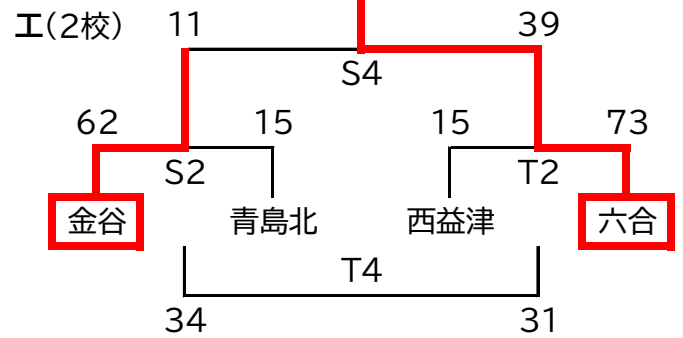

肥沼杯 2月3日(土) 女子 予選組み合わせ

● 焼津中会場(Q・Rコート)

● 青島北中会場(S・Tコート)

<注意事項>

トーナメント名・リーグ名の横の数字は、決勝トーナメントに進める学校数を示している。

肥沼杯 2月10日(土)・23日(金) 女子 決勝トーナメント組み合わせ

2月10日(土)	I・Jコート	高洲中学校
	K・Lコート	榛原中学校
2月23日(金)	C・Dコート	順心中学校
優勝	順心 中学校	5位 初倉 中学校
2位	相良 中学校	6位 大富 中学校
3位	島田第一 中学校	7位 榛原 中学校
4位	島田第二 中学校	8位 青島 中学校