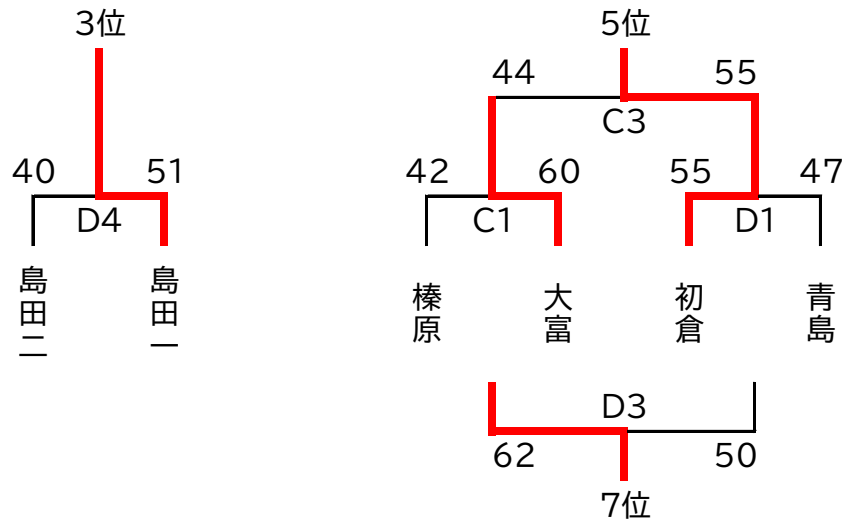

肥沼杯 2月3日(土) 女子 予選組み合わせ

● 焼津中会場(Q・Rコート)

● 青島北中会場(S・Tコート)

<注意事項>

トーナメント名・リーグ名の横の数字は、決勝トーナメントに進める学校数を示している。

肥沼杯 2月10日(土)・23日(金) 女子 決勝トーナメント組み合わせ

2月10日(土)	I・Jコート	高洲中学校
	K・Lコート	榛原中学校
2月23日(金)	C・Dコート	順心中学校
優勝	順心 中学校	5位 初倉 中学校
2位	相良 中学校	6位 大富 中学校
3位	島田第一 中学校	7位 榛原 中学校
4位	島田第二 中学校	8位 青島 中学校