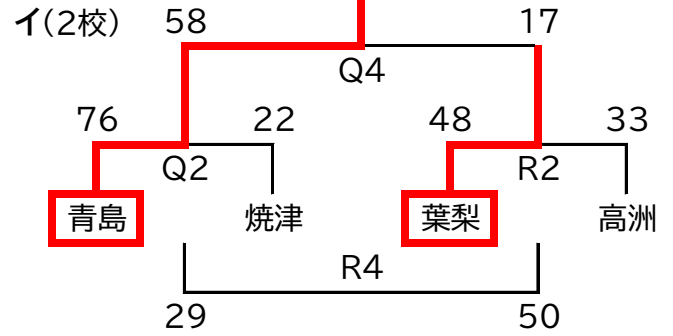

肥沼杯 2月3日(土) 女子 予選組み合わせ

● 焼津中会場(Q・Rコート)

● 青島北中会場(S・Tコート)

<注意事項>

トーナメント名・リーグ名の横の数字は、決勝トーナメントに進める学校数を示している。

肥沼杯 2月10日(土)・23日(金) 女子 決勝トーナメント組み合わせ

2月10日(土)	I・Jコート	高洲中学校
	K・Lコート	榛原中学校
2月23日(金)	C・Dコート	順心中学校
優勝	順心 中学校	5位 初倉 中学校
2位	相良 中学校	6位 大富 中学校
3位	島田第一 中学校	7位 榛原 中学校
4位	島田第二 中学校	8位 青島 中学校