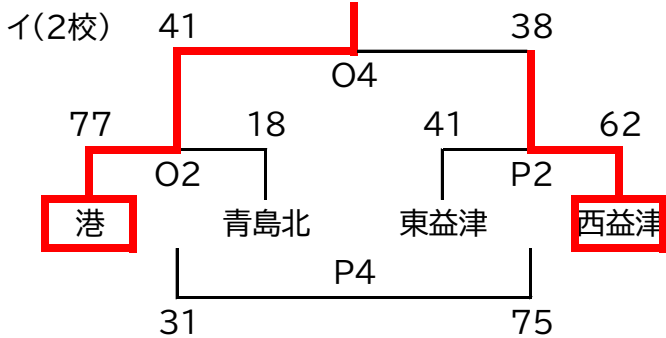

肥沼杯 2月3日(土) 男子 予選組み合わせ

● 金谷中会場(M・Nコート)

● 岡部中会場(O・Pコート)

エ(1校)

	青島	附属島田	岡部
青島	-	O1 69 - 46	O3 94 - 34
附属島田	O1 46 - 69	-	O5 68 - 50
岡部	O3 34 - 94	O5 50 - 68	-

オ(1校)

	島田一	藤枝	大洲
島田一	-	P1 54 - 30	P3 75 - 28
藤枝	P1 30 - 54	-	P5 38 - 40
大洲	P3 28 - 75	P5 40 - 38	-

<注意事項>

トーナメント名・リーグ名の横の数字は、決勝トーナメントに進める学校数を示している。

肥沼杯 2月10日(土)・23日(金) 男子 決勝トーナメント組み合わせ

2月10日(土)	E・Fコート	西益津中学校
	G・Hコート	大井川中学校
2月23日(金)	A・Bコート	青島中学校
優勝	相良 中学校	5位 大村 中学校
2位	榛原 中学校	6位 港 中学校
3位	六合 中学校	7位 金谷 中学校
4位	吉田 中学校	8位 高洲 中学校