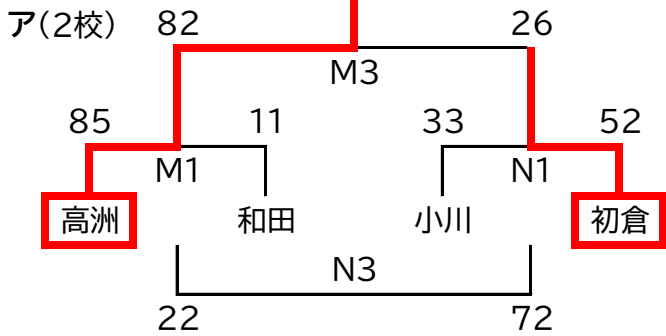

肥沼杯 2月3日(土) 男子 予選組み合わせ

● 金谷中会場(M・Nコート)

● 岡部中会場(O・Pコート)

エ(1校)

	青島	附属島田	岡部
青島	-	O1 69 - 46	O3 94 - 34
附属島田	O1 46 - 69	-	O5 68 - 50
岡部	O3 34 - 94	O5 50 - 68	-

オ(1校)

	島田一	藤枝	大洲
島田一	-	P1 54 - 30	P3 75 - 28
藤枝	P1 30 - 54	-	P5 38 - 40
大洲	P3 28 - 75	P5 40 - 38	-

<注意事項>

トーナメント名・リーグ名の横の数字は、決勝トーナメントに進める学校数を示している。

肥沼杯 2月10日(土)・23日(金) 男子 決勝トーナメント組み合わせ

2月10日(土)	E・Fコート	西益津中学校
	G・Hコート	大井川中学校
2月23日(金)	A・Bコート	青島中学校
優勝	相良 中学校	5位 大村 中学校
2位	榛原 中学校	6位 港 中学校
3位	六合 中学校	7位 金谷 中学校
4位	吉田 中学校	8位 高洲 中学校