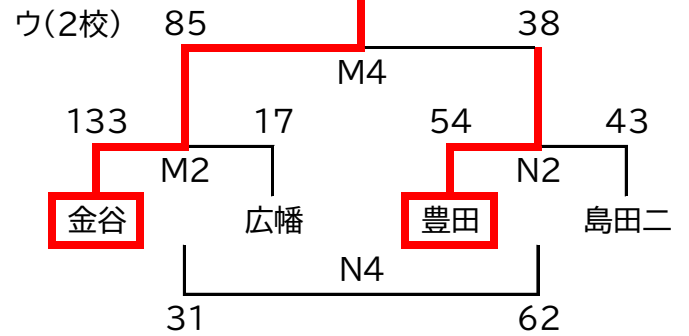

肥沼杯 2月3日(土) 男子 予選組み合わせ

● 金谷中会場(M・Nコート)

● 岡部中会場(O・Pコート)

エ(1校)

	青島	附属島田	岡部
青島	-	O1 69 - 46	O3 94 - 34
附属島田	O1 46 - 69	-	O5 68 - 50
岡部	O3 34 - 94	O5 50 - 68	-

オ(1校)

	島田一	藤枝	大洲
島田一	-	P1 54 - 30	P3 75 - 28
藤枝	P1 30 - 54	-	P5 38 - 40
大洲	P3 28 - 75	P5 40 - 38	-

<注意事項>

トーナメント名・リーグ名の横の数字は、決勝トーナメントに進める学校数を示している。

肥沼杯 2月10日(土)・23日(金) 男子 決勝トーナメント組み合わせ

2月10日(土)	E・Fコート	西益津中学校
	G・Hコート	大井川中学校
2月23日(金)	A・Bコート	青島中学校
優勝	相良 中学校	5位 大村 中学校
2位	榛原 中学校	6位 港 中学校
3位	六合 中学校	7位 金谷 中学校
4位	吉田 中学校	8位 高洲 中学校