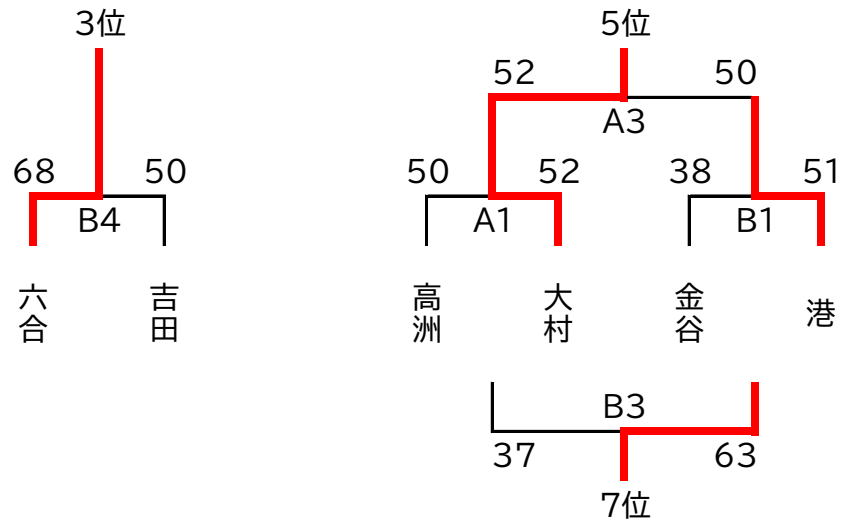

肥沼杯 2月3日(土) 男子 予選組み合わせ

● 金谷中会場(M・Nコート)

● 岡部中会場(O・Pコート)

エ(1校)

	青島	附属島田	岡部
青島	-	O1 69 - 46	O3 94 - 34
附属島田	O1 46 - 69	-	O5 68 - 50
岡部	O3 34 - 94	O5 50 - 68	-

オ(1校)

	島田一	藤枝	大洲
島田一	-	P1 54 - 30	P3 75 - 28
藤枝	P1 30 - 54	-	P5 38 - 40
大洲	P3 28 - 75	P5 40 - 38	-

<注意事項>

トーナメント名・リーグ名の横の数字は、決勝トーナメントに進める学校数を示している。

肥沼杯 2月10日(土)・23日(金) 男子 決勝トーナメント組み合わせ

2月10日(土)	E・Fコート	西益津中学校
	G・Hコート	大井川中学校
2月23日(金)	A・Bコート	青島中学校
優勝	相良 中学校	5位 大村 中学校
2位	榛原 中学校	6位 港 中学校
3位	六合 中学校	7位 金谷 中学校
4位	吉田 中学校	8位 高洲 中学校