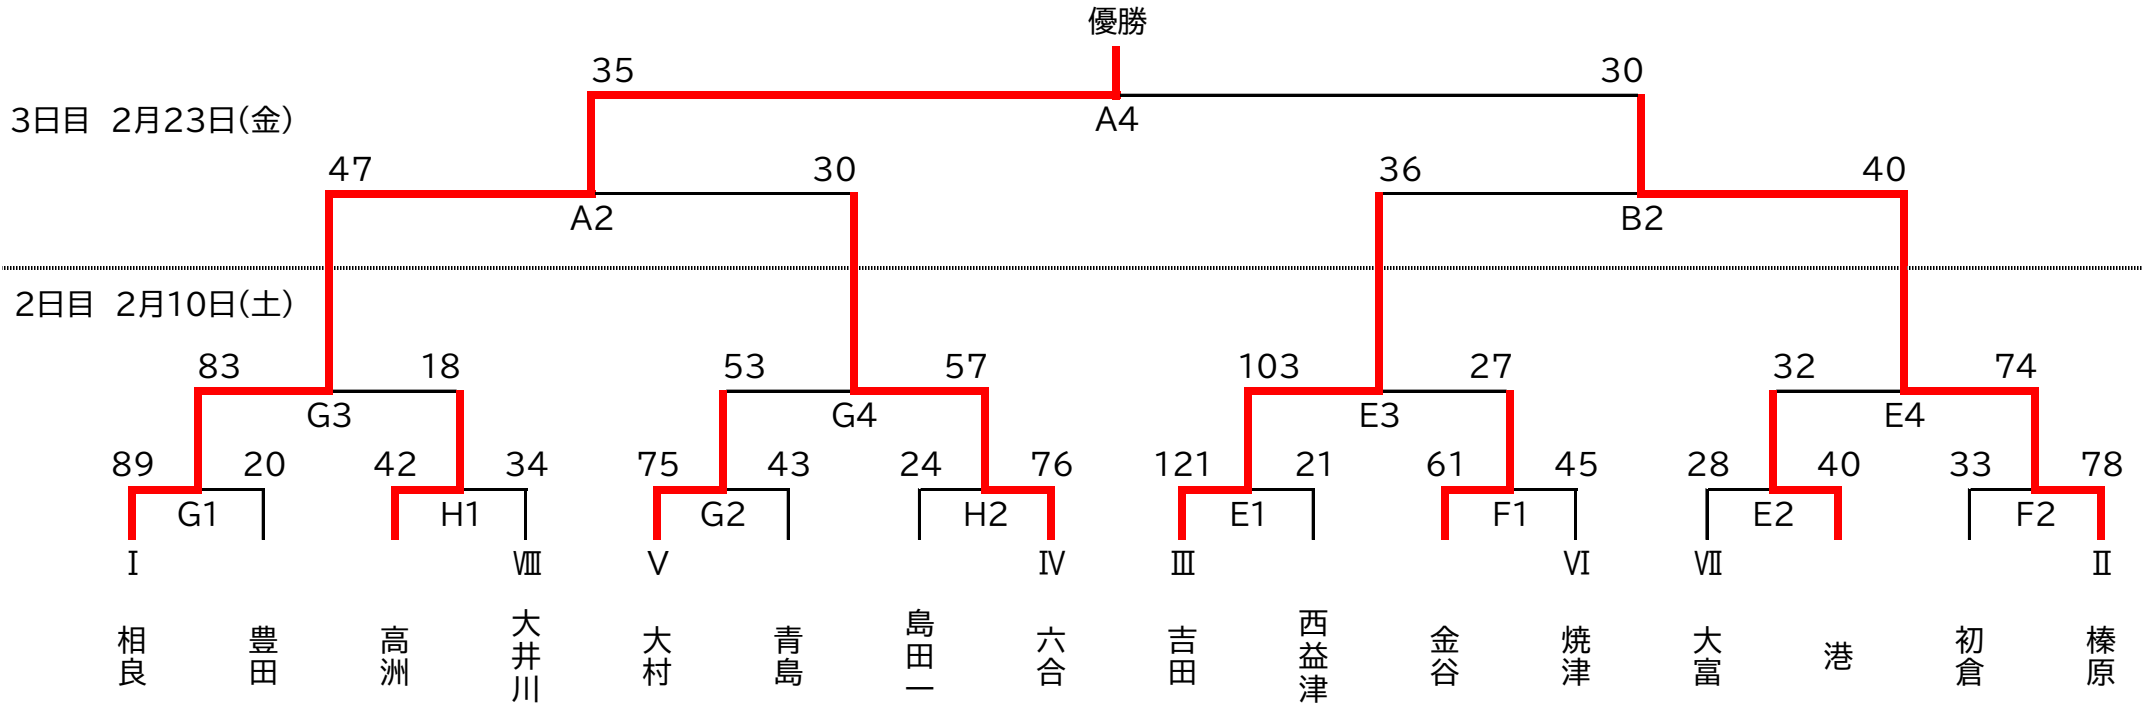

肥沼杯 2月3日(土) 男子 予選組み合わせ

● 金谷中会場(M・Nコート)

● 岡部中会場(O・Pコート)

エ(1校)

	青島	附属島田	岡部
青島	-	O1 69 - 46	O3 94 - 34
附属島田	O1 46 - 69	-	O5 68 - 50
岡部	O3 34 - 94	O5 50 - 68	-

オ(1校)

	島田一	藤枝	大洲
島田一	-	P1 54 - 30	P3 75 - 28
藤枝	P1 30 - 54	-	P5 38 - 40
大洲	P3 28 - 75	P5 40 - 38	-

<注意事項>

トーナメント名・リーグ名の横の数字は、決勝トーナメントに進める学校数を示している。

肥沼杯 2月10日(土)・23日(金) 男子 決勝トーナメント組み合わせ

2月10日(土)	E・Fコート	西益津中学校
	G・Hコート	大井川中学校
2月23日(金)	A・Bコート	青島中学校
優勝	相良 中学校	5位 大村 中学校
2位	榛原 中学校	6位 港 中学校
3位	六合 中学校	7位 金谷 中学校
4位	吉田 中学校	8位 高洲 中学校