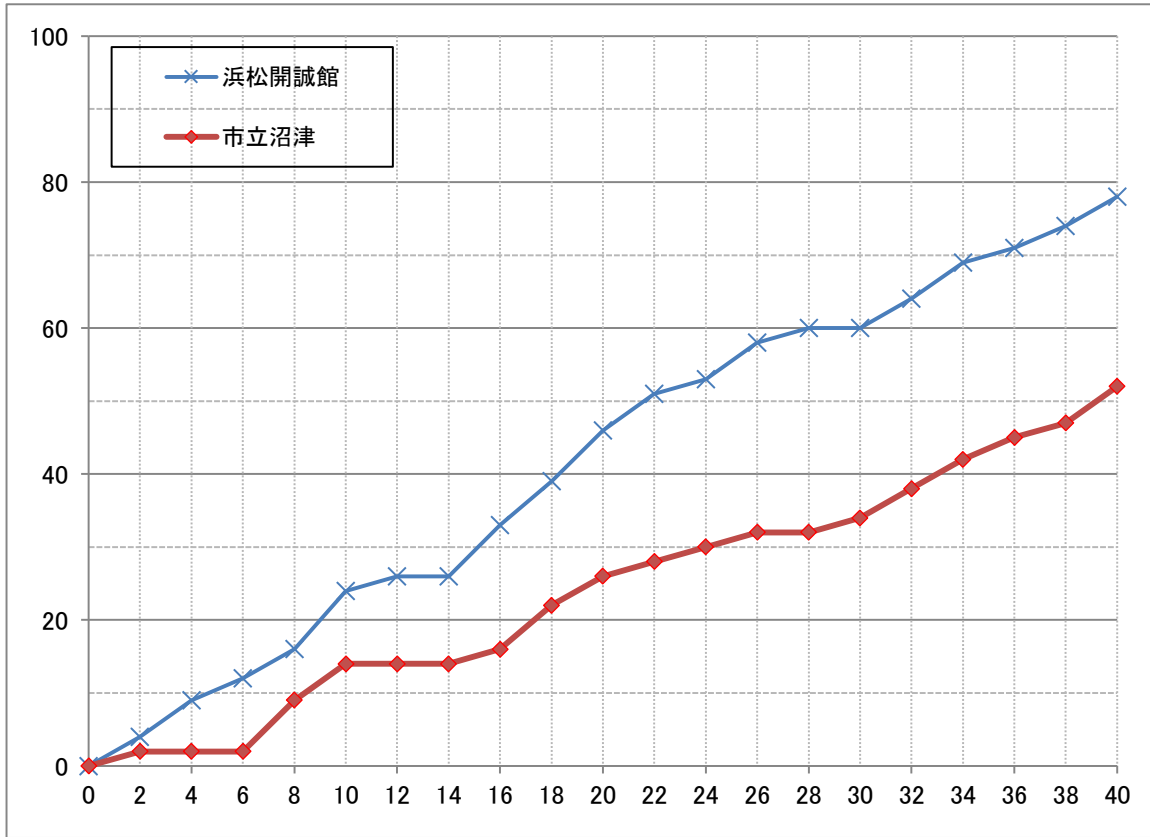

令和5年度 県高校新人 兼 東海新人県予選

女子決勝リーグ

試合日 2024年1月28日
 会場 静岡市北部体育館
 コート A コート
 開始時間 10:00

| | | |
|--------|--|--------|
| TEAM A | | TEAM B |
| 浜松開誠館 | | 市立沼津 |
| (西部) | | (東部) |
| 78 | | 52 |

| | | |
|----|----|----|
| 24 | - | 14 |
| 22 | - | 12 |
| 14 | - | 8 |
| 18 | - | 18 |
| | OT | |
| | - | |

【 得点経過 】

| TEAM A 浜松開誠館 (西部) | | | | | | | |
|-------------------|-----|-----------|-----|----|----|----|---|
| No | S | 選手名 | PTS | 3P | 2P | FT | F |
| 4 | * | 井口 姫 愛 | 17 | 3 | 4 | 0 | 0 |
| 5 | DNP | 後藤 音 羽 | 0 | 0 | 0 | 0 | 0 |
| 6 | * | 八重 柏 憂 奈 | 11 | 0 | 4 | 3 | 1 |
| 7 | * | 前川 桃 花 | 28 | 4 | 7 | 2 | 0 |
| 8 | * | 山本 さくら | 4 | 0 | 2 | 0 | 1 |
| 9 | | 大 杉 光 | 7 | 1 | 1 | 2 | 0 |
| 10 | | 細 田 栞 愛 | 3 | 0 | 1 | 1 | 2 |
| 11 | * | 杉山 実 子 | 4 | 0 | 1 | 2 | 3 |
| 12 | | 橋本 瑠 那 | 0 | 0 | 0 | 0 | 0 |
| 13 | | 大久保 愛 姫 | 0 | 0 | 0 | 0 | 0 |
| 14 | | 岡田 美 紀 | 0 | 0 | 0 | 0 | 2 |
| 15 | | 高木 美 空 | 0 | 0 | 0 | 0 | 0 |
| 16 | | 平野 絢 音 | 2 | 0 | 0 | 2 | 0 |
| 17 | | 中津川 夢 花 | 2 | 0 | 0 | 2 | 0 |
| 18 | DNP | 木幡 百 花 | 0 | 0 | 0 | 0 | 0 |
| 19 | DNP | マッカラム 舞 依 | 0 | 0 | 0 | 0 | 0 |
| 20 | DNP | 持田 莉 子 | 0 | 0 | 0 | 0 | 0 |
| 21 | DNP | 鈴木 結 愛 | 0 | 0 | 0 | 0 | 0 |
| TEAM/COACH | | | / | / | / | / | 0 |
| TOTAL | | | 78 | 8 | 20 | 14 | 9 |