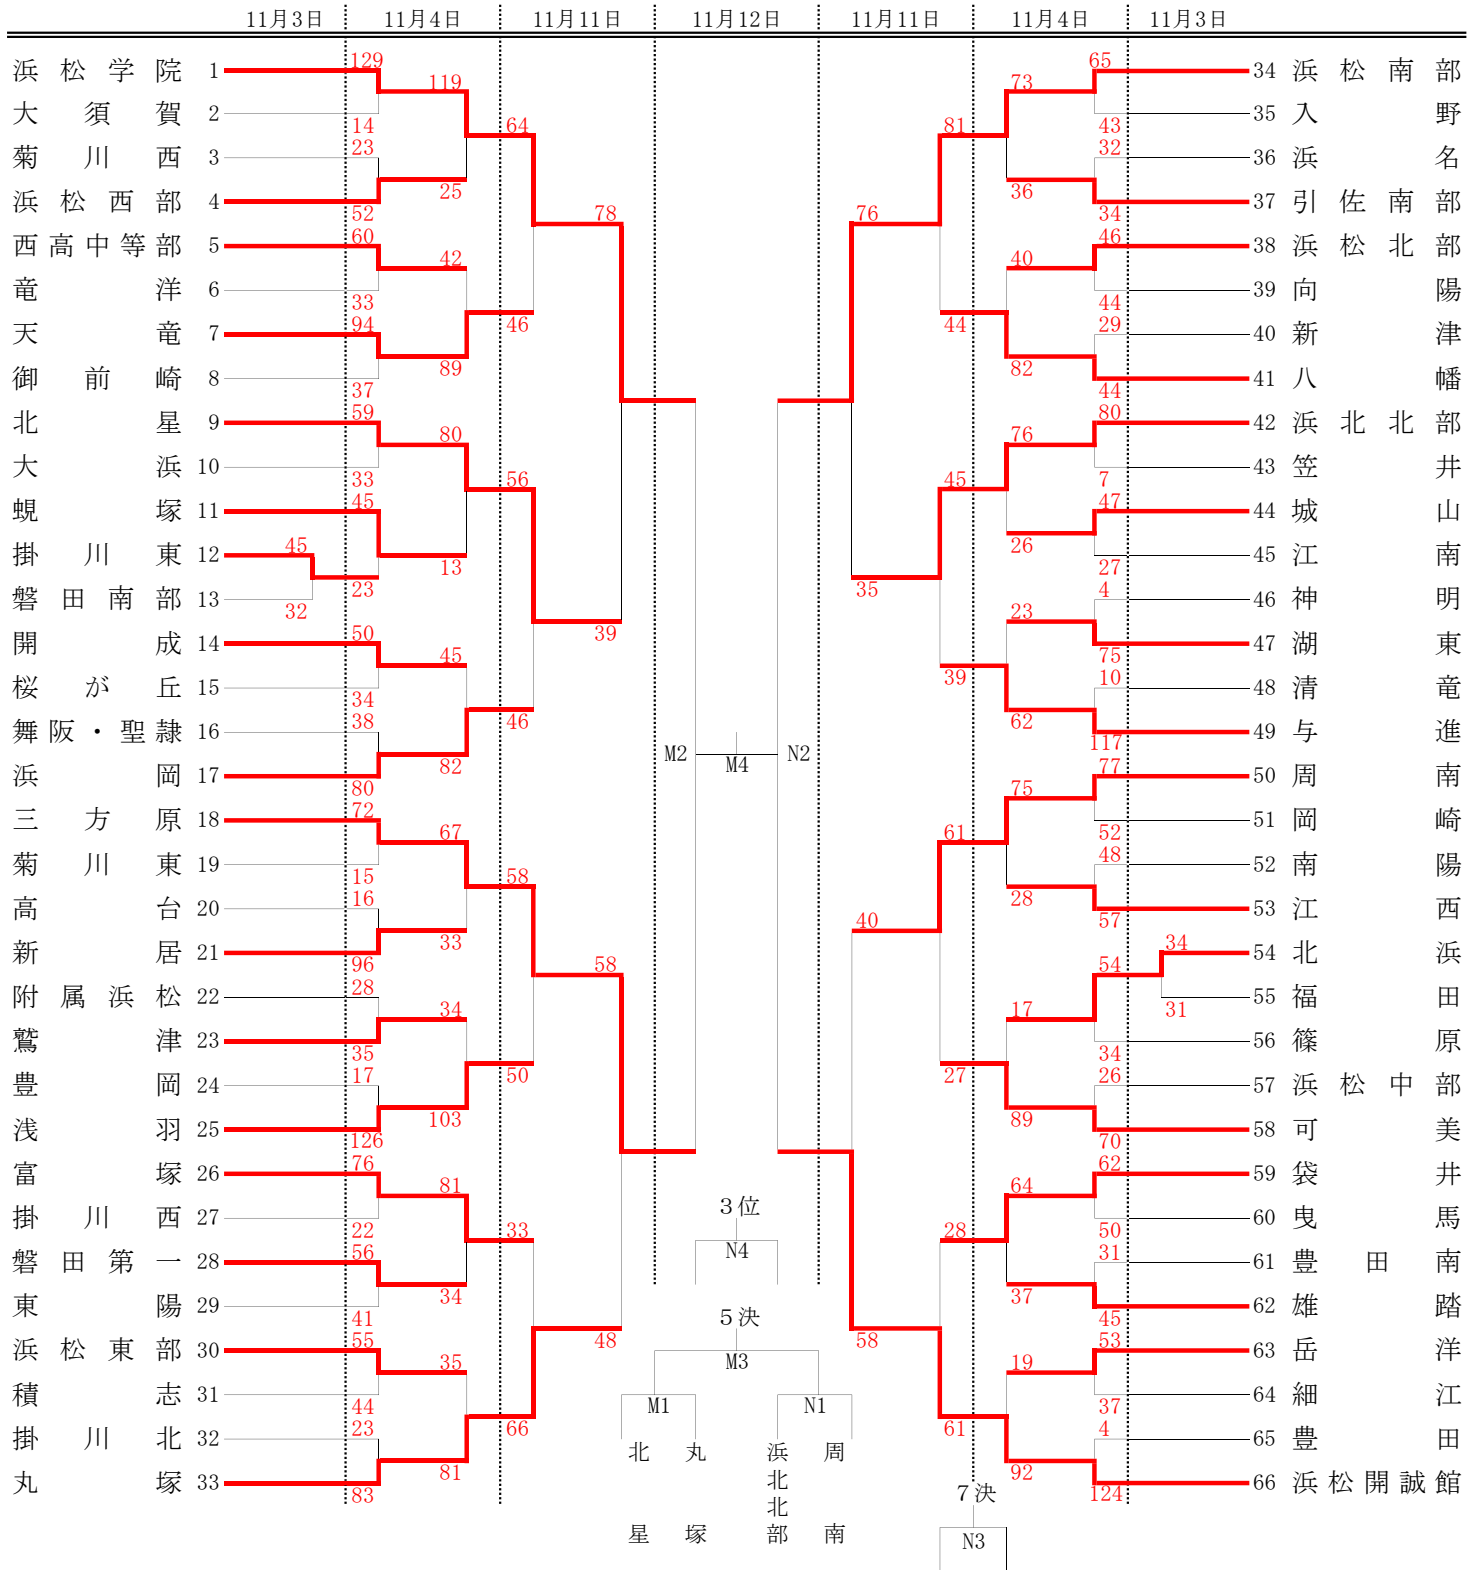

第38回中日旗争奪西部地区中学生新人バスケットボール大会（女子）

試合会場

1日目	い	舞阪総合体育館
2日目	AB	掛川北中
	CD	豊田中
	EF	雄踏中
	GH	舞阪総合体育館
3日目	IJ	舞阪総合体育館
	KL	浜松南部中
4日目	MN	舞阪総合体育館

試合時間（1日目・2日目）

第1試合	9:00～	第2試合	10:20～
第3試合	11:40～	第4試合	13:00～
第5試合	14:20～	第6試合	15:40～

試合時間（3日目）

第1試合	9:00～	第2試合	10:20～
第3試合	12:10～	第4試合	13:30～

試合時間（4日目）

順位決定1回戦	9:00～
準決勝	10:20～
5決・7決	12:10～
決勝・3決	13:30～