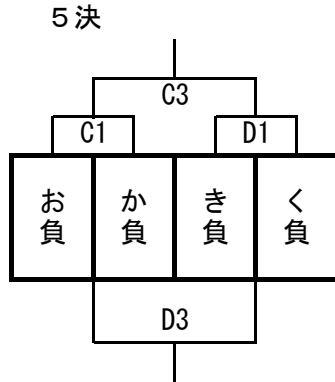

# 第34回静岡県U14新人バスケットボール選手権大会中部地区予選

## 《組み合わせ・女子の部》

試合会場

|       |         |
|-------|---------|
| A・B   | 長田体育館   |
| C・D・S | ローズアリーナ |
| G・H   | 金谷      |
| サ・シ   | 西益津     |
| ス・セ   | 高洲      |
| ソ・タ   | 初倉      |
| チ・ツ   | 大井川     |

試合時