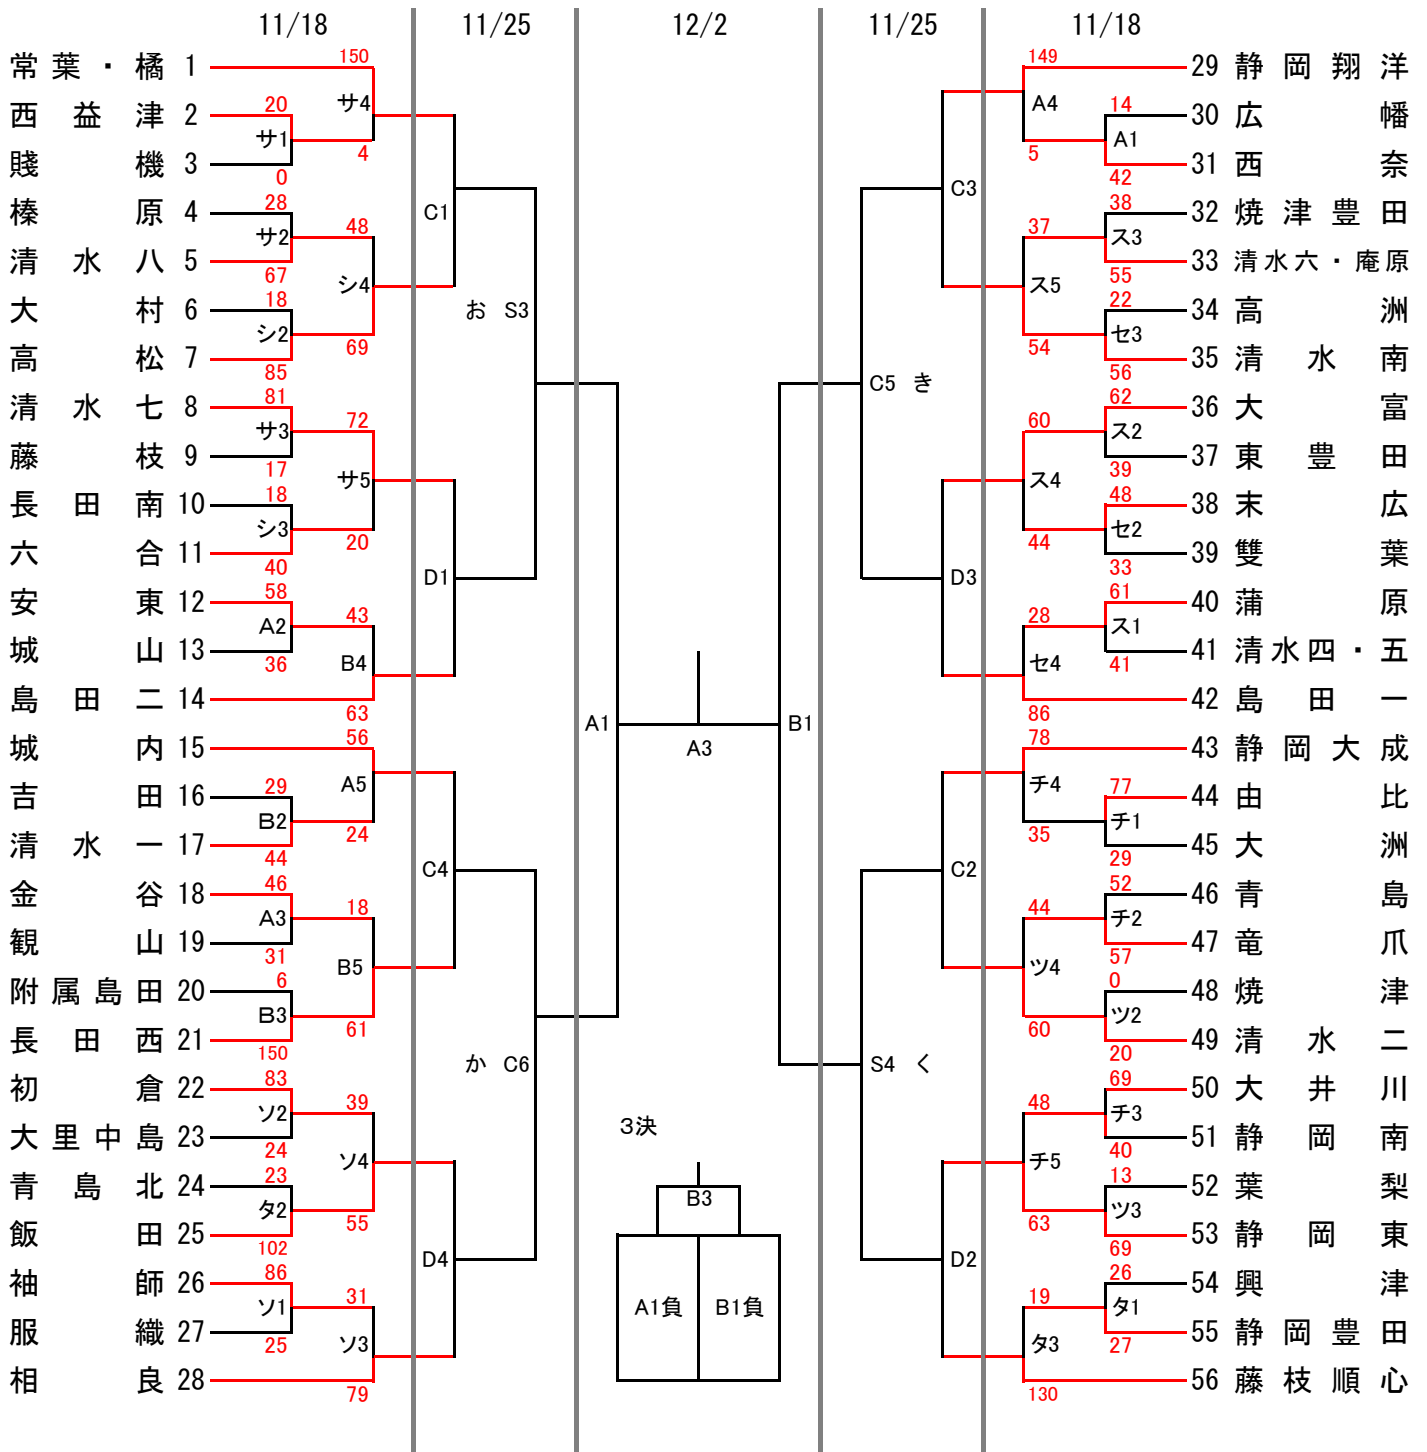

# 第34回静岡県U14新人バスケットボール選手権大会中部地区予選

## 《組み合わせ・女子の部》

試合会場

|       |         |
|-------|---------|
| A・B   | 長田体育館   |
| C・D・S | ローズアリーナ |
| G・H   | 金谷      |
| サ・シ   | 西益津     |
| ス・セ   | 高洲      |
| ソ・タ   | 初倉      |
| チ・ツ   | 大井川     |

試合時

|      |        |
|------|--------|
| 第1試合 | 9:00～  |
| 第2試合 | 10:20～ |
| 第3試合 | 11:40～ |
| 第4試合 | 13:00～ |
| 第5試合 | 14:20～ |