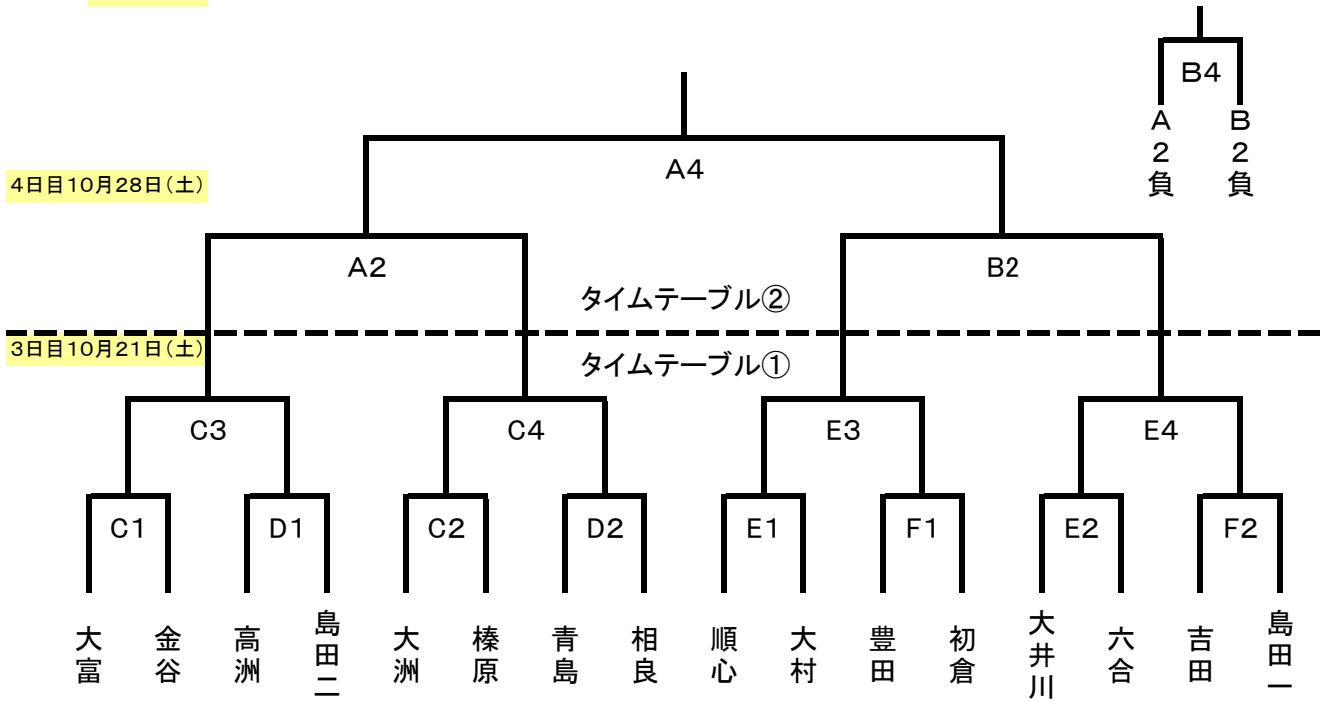

R5

北河杯 女子の部<決勝トーナメント>

5~8位決定戦

タイムテーブル① 10月21日(土)開場 8:00

①	8:40~
②	10:10~
③	11:40~
④	13:10~

【会場】

島田第二中学校 C・Dコート

島田第一中学校 E・Fコート

タイムテーブル② 10月28日(土)開場 8:00

①	8:40~
②	10:10~
③	11:40~
④	13:10~

【会場】

相良中学校 A・Bコート