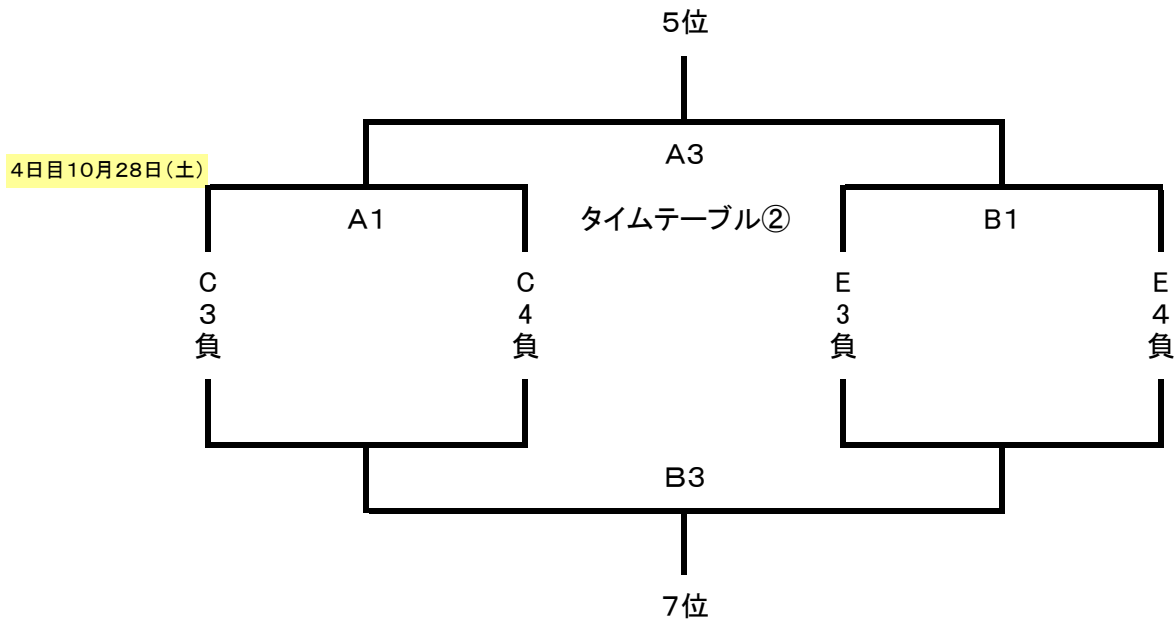

R5

北河杯 女子の部<決勝トーナメント>

5~8位決定戦

タイムテーブル① 10月21日(土)開場 8:00

①	8:40~
②	10:10~
③	11:40~
④	13:10~

【会場】

島田第二中学校 C・Dコート

島田第一中学校 E・Fコート

タイムテーブル② 10月28日(土)開場 8:00

①	8:40~
②	10:10~
③	11:40~
④	13:10~

【会場】

相良中学校 A・Bコート