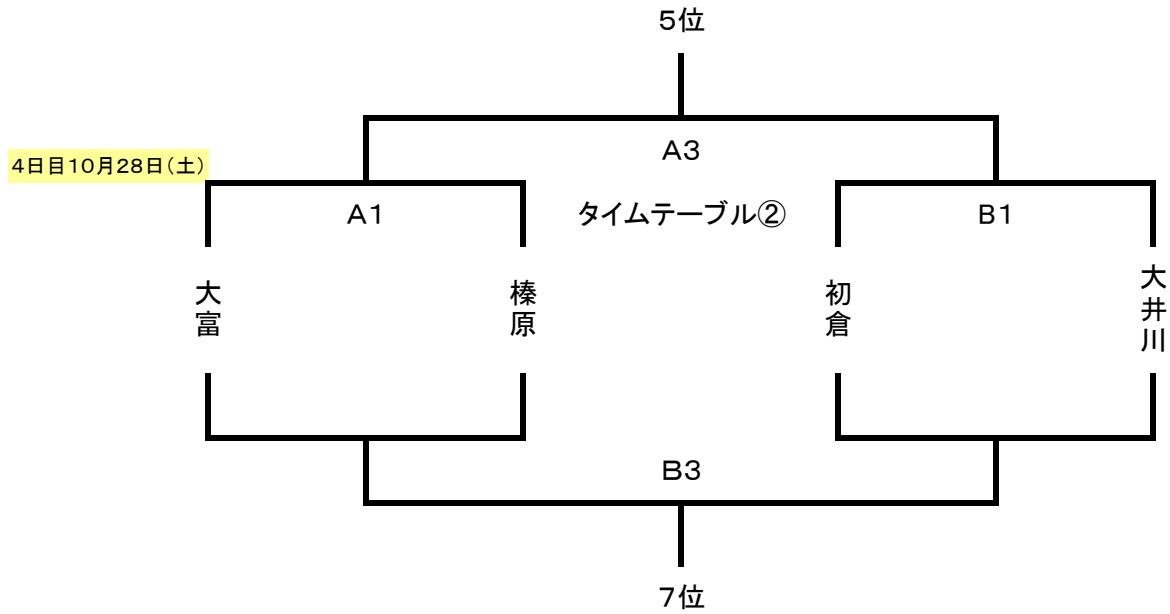

R5

北河杯 女子の部<決勝トーナメント>

5~8位決定戦

タイムテーブル① 10月21日(土)開場 8:00

- ① 8:40~
- ② 10:10~
- ③ 11:40~
- ④ 13:10~

【会場】

島田第二中学校 C・Dコート
 島田第一中学校 E・Fコート

タイムテーブル② 10月28日(土)開場 8:00

- ① 8:40~
- ② 10:10~
- ③ 11:40~
- ④ 13:10~

【会場】

相良中学校 A・Bコート