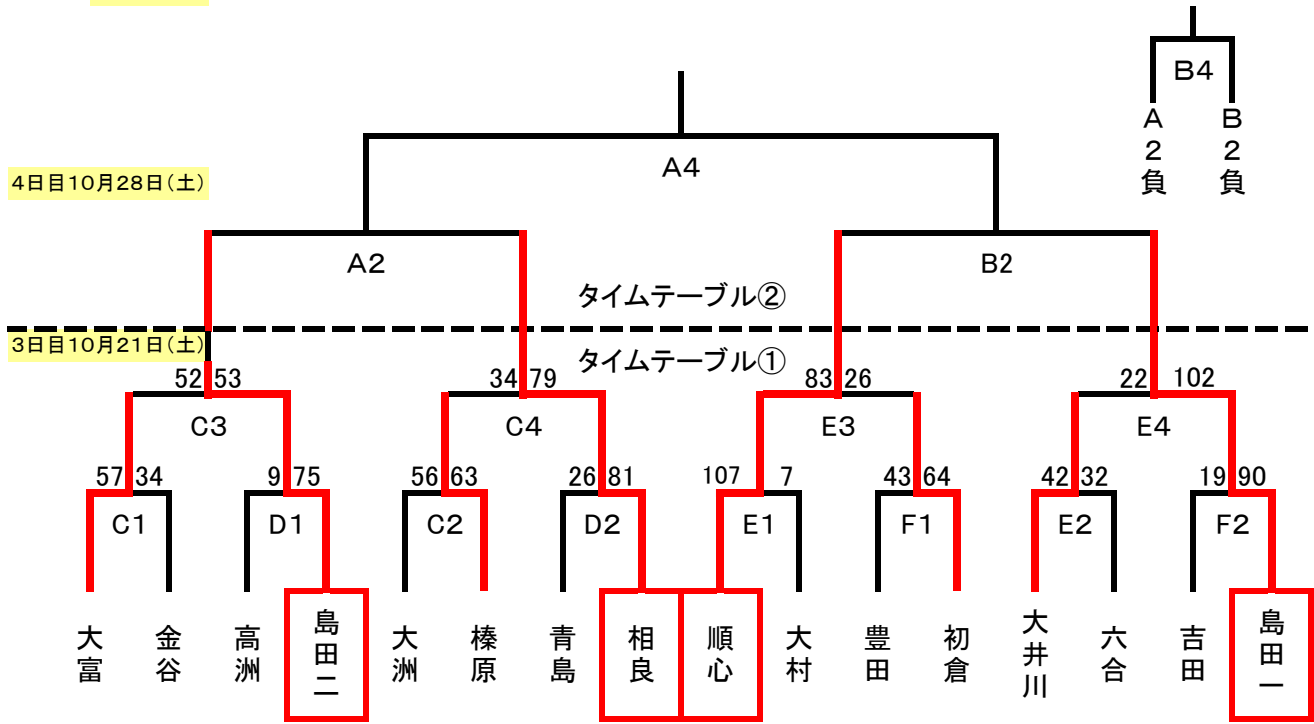

R5

北河杯 女子の部<決勝トーナメント>

5~8位決定戦

タイムテーブル① 10月21日(土)開場 8:00

- ① 8:40~
- ② 10:10~
- ③ 11:40~
- ④ 13:10~

【会場】

島田第二中学校 C・Dコート
 島田第一中学校 E・Fコート

タイムテーブル② 10月28日(土)開場 8:00

- ① 8:40~
- ② 10:10~
- ③ 11:40~
- ④ 13:10~

【会場】

相良中学校 A・Bコート