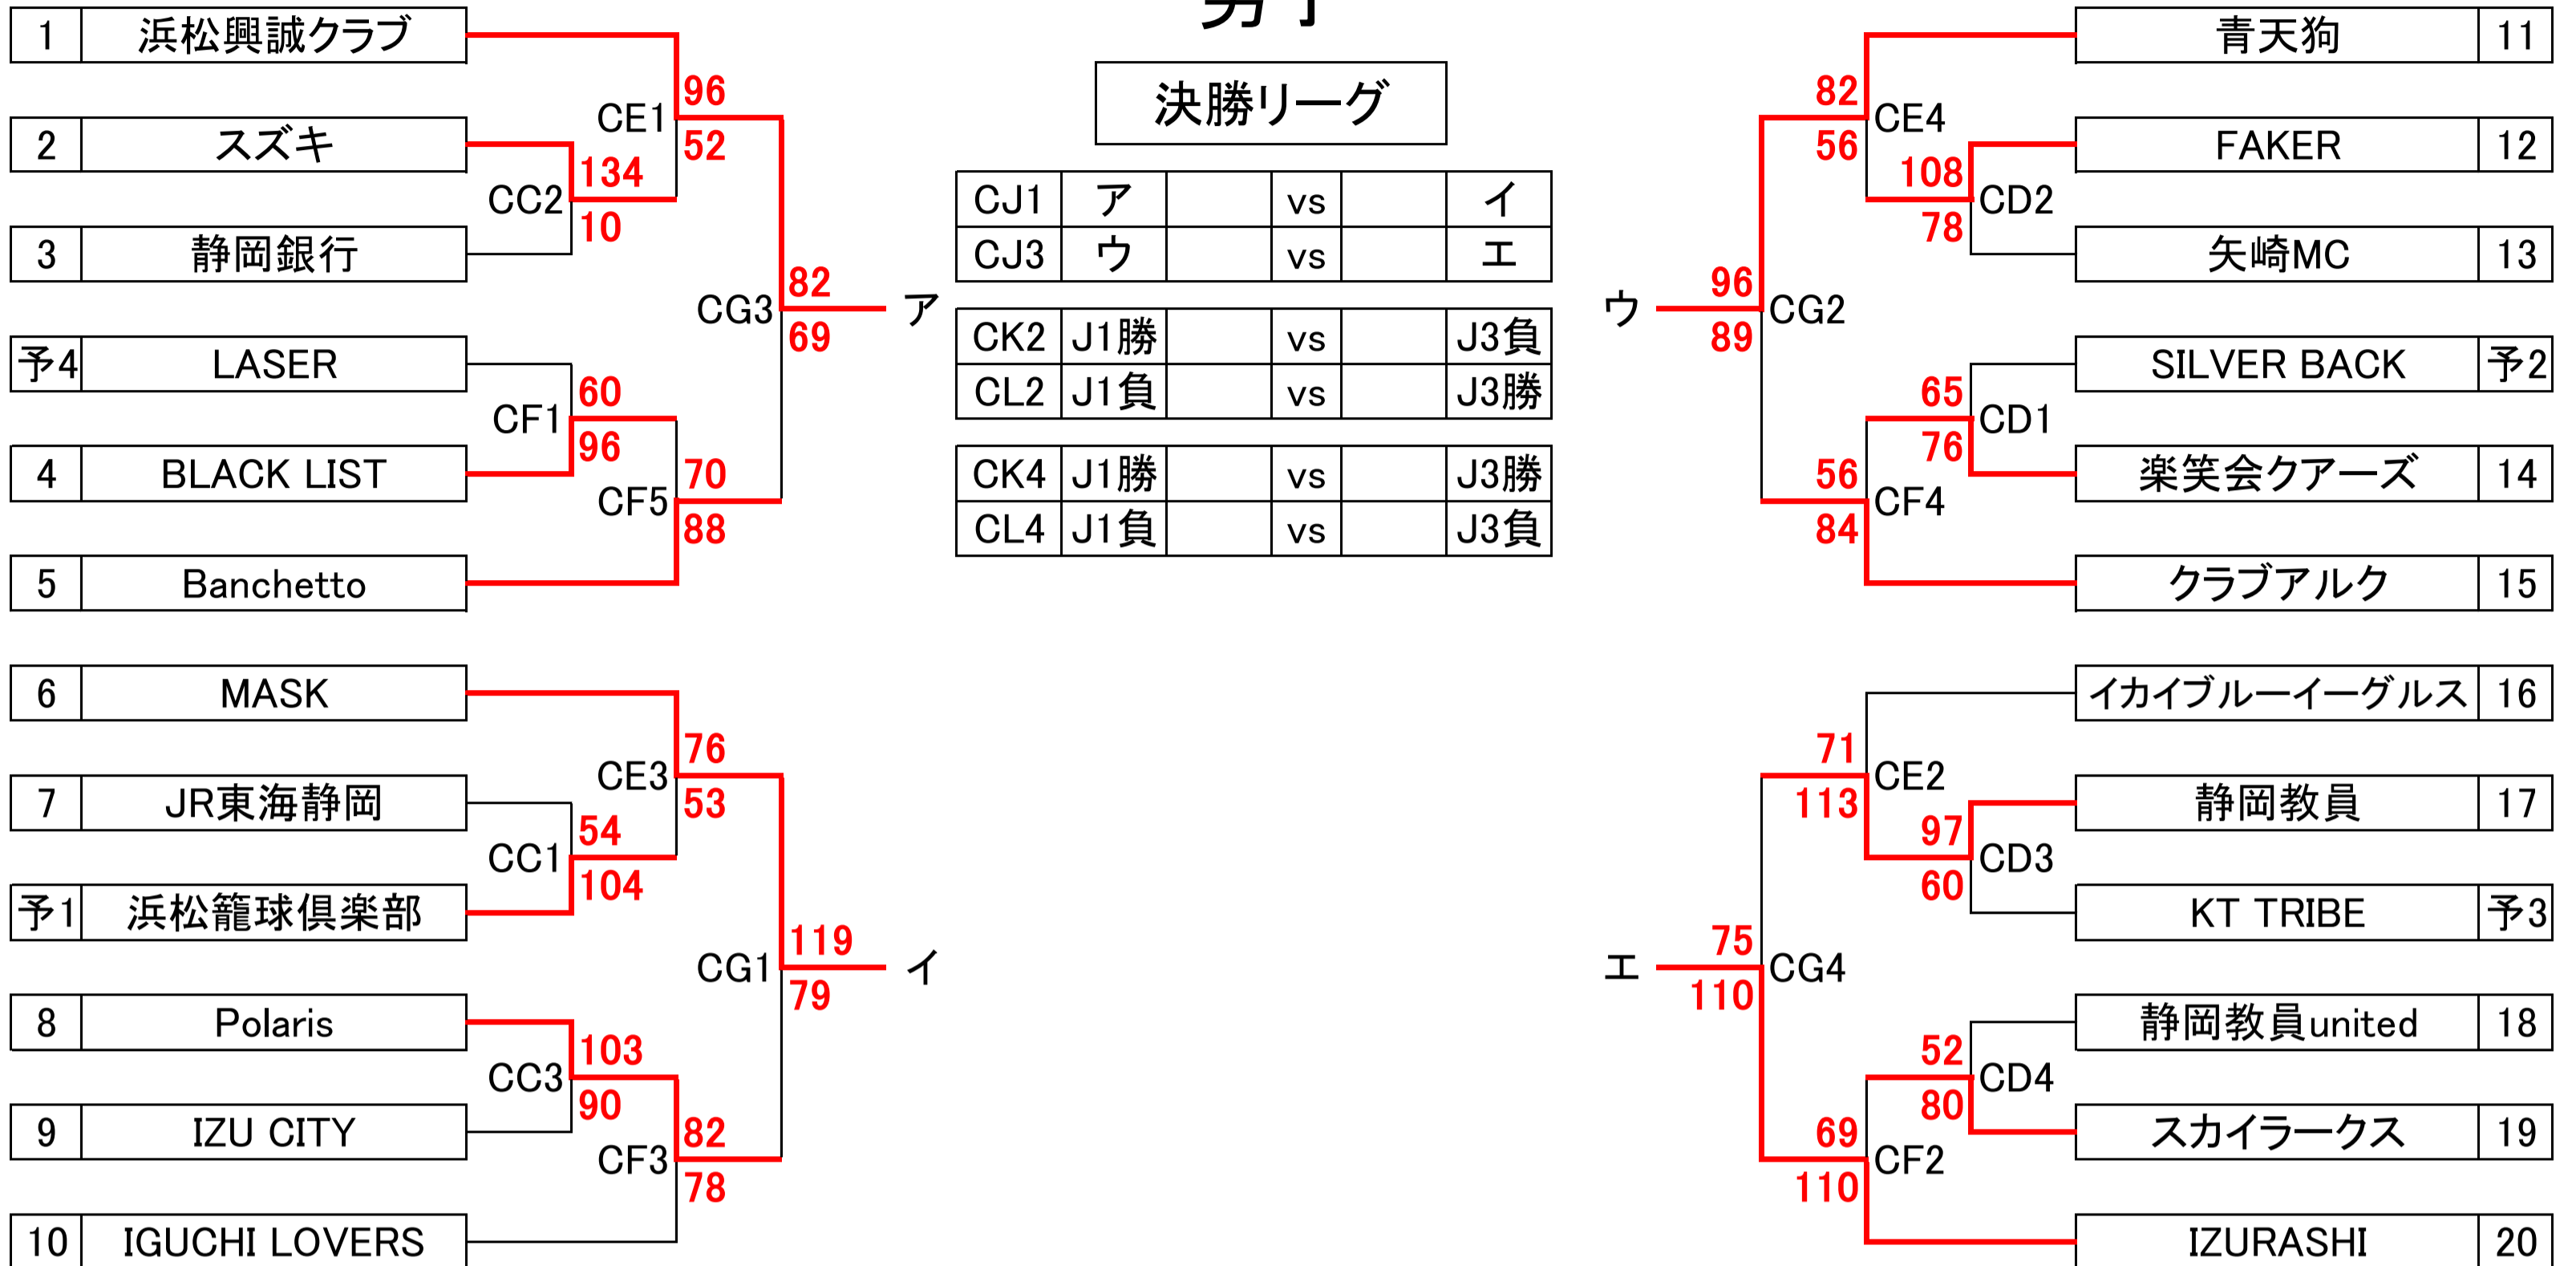

第6回 全日本社会人バスケットボール選手権大会 静岡県予選

男子

下記トーナメントの『あ～え』各チームのゴールアベレージ(総得点÷総失点)により
予選順位を決め、上記トーナメントの場所を決める

女子

日にち	コート	会場	住所
9月3日	CA	し～すぽ(掛川市南体育館)	掛川市大淵14234番地の1
9月10日	CB	さわやかアリーナ(サブ)	袋井市久能1912-1
9月17日	CC・CD	し～すぽ(掛川市南体育館)	掛川市大淵14234番地の1
9月24日	CE・CF	静岡県武道館	藤枝市前島2-10-1
10月1日	CG・CH	し～すぽ(掛川市南体育館)	掛川市大淵14234番地の1
10月8日	CJ	さわやかアリーナ(メイン)	袋井市久能1912-1
10月29日	CK・CL	エコパ(サブ)	袋井市愛野2300-1